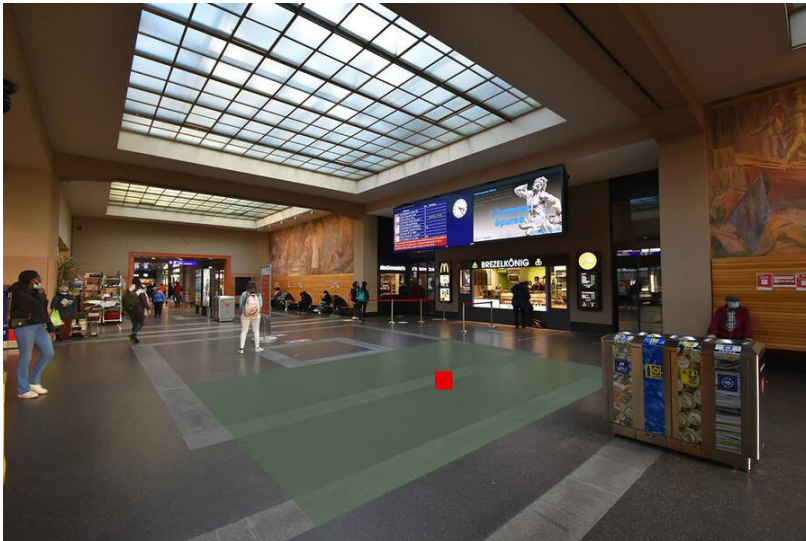

Collectes de fonds Neuchâtel.

Gare CFF Neuchâtel.

Prix

Format	Collectes de fonds
Durée	1 jour
Prix, brutto, excl. TVA	CHF 500

Informations juridiques

Sous réserve de modifications de l'offre et des prix.

Base: [Nutzungsbestimmungen SBB](#)

Vous avez des questions ?

Nous sommes à votre disposition
pour toute information:

promo.sbb-immobilien.ch

Information sur les emplacements

Espace de communication	Gare
Région	Neuchâtel
Surface	Neuchâtel, gare, hall principal, surface F1
Restrictions	Alcool, tabac
Instructions	Maximum 3 dialogueurs

Informations techniques

Format (Largeur x longueur)	100 cm x 100 cm
Surface	1.0 m²