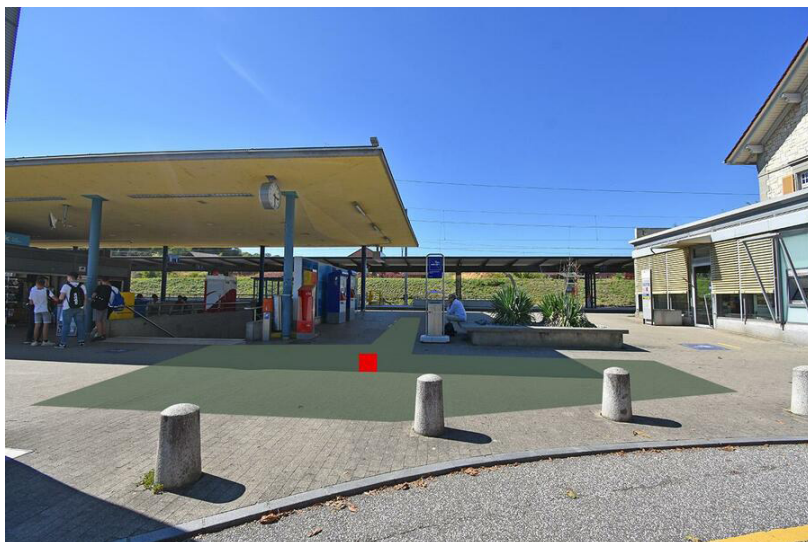

Collectes de fonds Frick. Gare CFF Frick.

Prix

Format	Collectes de fonds
Durée	1 jour
Prix, brutto, excl. TVA	CHF 200

Informations juridiques

Sous réserve de modifications de l'offre et des prix.

Base: [Nutzungsbestimmungen SBB](#)

Vous avez des questions ?

Nous sommes à votre disposition
pour toute information:

promo.sbb-immobilien.ch

Information sur les emplacements

Espace de communication	Gare
Région	Frick
Surface	Frick, gare, surface F1
Restrictions	Alcool, tabac
Instructions	Maximum 3 dialogueurs

Informations techniques

Format (Largeur x longueur)	100 cm x 100 cm
Surface	1.0 m²