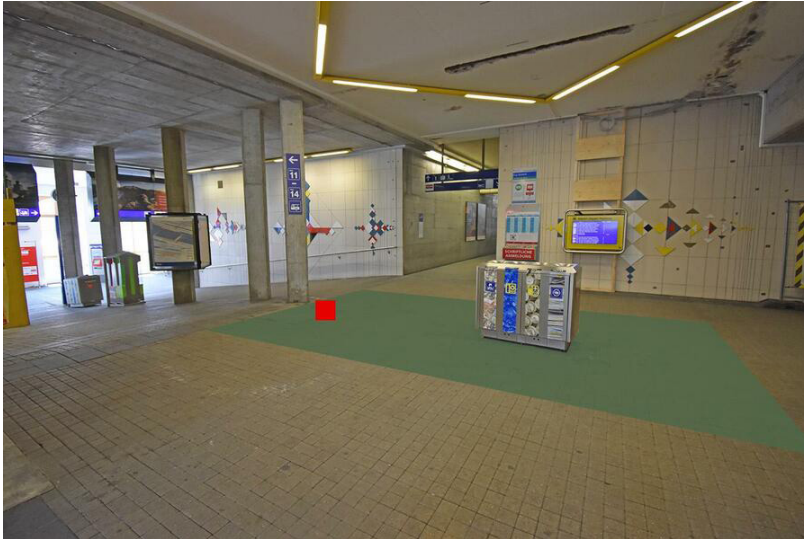

Collectes de fonds Brig-Glis. Gare CFF Brig.

Prix

Format	Collectes de fonds
Durée	1 jour
Prix, brutto, excl. TVA	CHF 475

Informations juridiques

Sous réserve de modifications de l'offre et des prix.

Base: [Nutzungsbestimmungen SBB](#)

Vous avez des questions ?

Nous sommes à votre disposition
pour toute information:

promo.sbb-immobilien.ch

Information sur les emplacements

Espace de communication	Gare
Région	Brig-Glis
Surface	Brig, gare, passage, surface F1
Restrictions	Alcool, tabac
Instructions	Maximum 2 dialogueurs

Informations techniques

Format (Largeur x longueur)	100 cm x 100 cm
Surface	1.0 m²