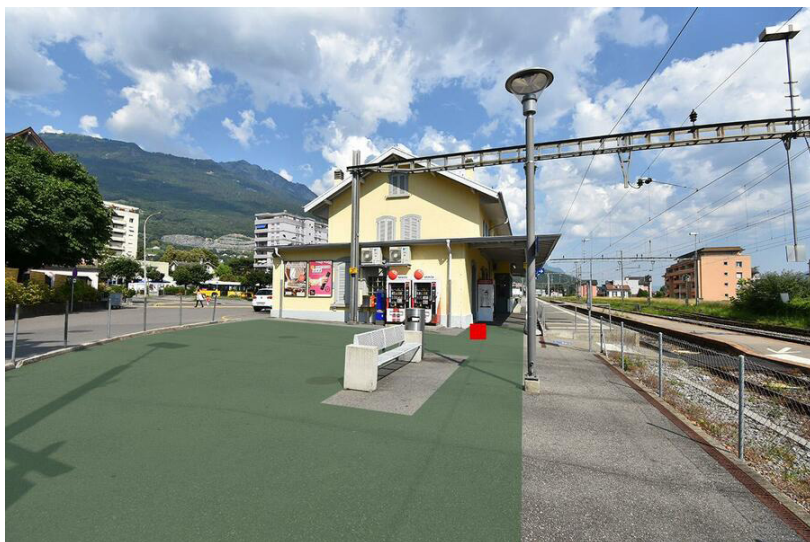

Collectes de fonds Monthey.

Gare CFF Monthey.

Prix

Format	Collectes de fonds
Durée	1 jour
Prix, brutto, excl. TVA	CHF 200

Informations juridiques

Sous réserve de modifications de l'offre et des prix.

Base: [Nutzungsbestimmungen SBB](#)

Vous avez des questions ?

Nous sommes à votre disposition
pour toute information:

promo.sbb-immobilien.ch

Information sur les emplacements

Espace de communication	Gare
Région	Monthey
Surface	Monthey, Gare, surface F1
Restrictions	Alcool, tabac
Instructions	Maximum 2 dialogueurs

Informations techniques

Format (Largeur x longueur)	100 cm x 100 cm
Surface	1.0 m²