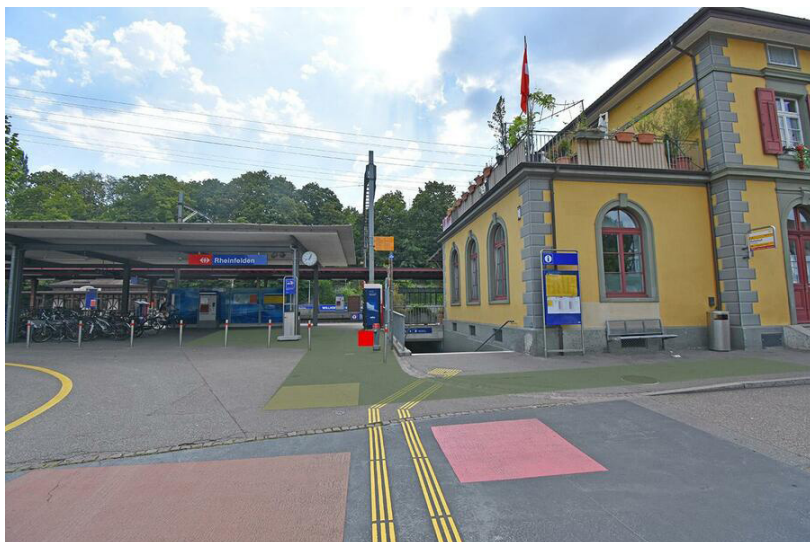

Collectes de fonds Rheinfelden.

Gare CFF Rheinfelden.

Prix

Format	Collectes de fonds
Durée	1 jour
Prix, brutto, excl. TVA	CHF 200

Informations juridiques

Sous réserve de modifications de l'offre et des prix.

Base: [Nutzungsbestimmungen SBB](#)

Vous avez des questions ?

Nous sommes à votre disposition pour toute information:

promo.sbb-immobilien.ch

Information sur les emplacements

Espace de communication	Gare
Région	Rheinfelden
Surface	Rheinfelden, gare, surface F1
Restrictions	Alcool, tabac
Instructions	Maximum 2 dialogueurs

Informations techniques

Format (Largeur x longueur)	100 cm x 100 cm
Surface	1.0 m²