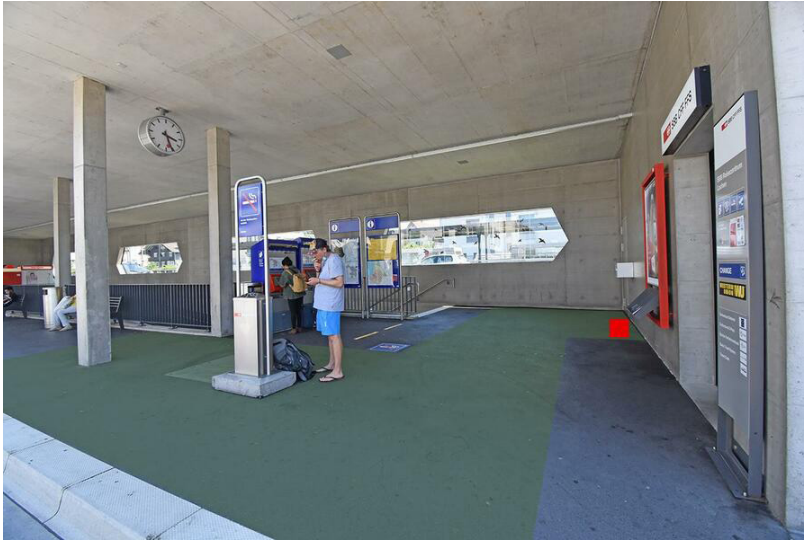

Collectes de fonds Lachen.

Gare CFF Lachen.

Prix

Format	Collectes de fonds
Durée	1 jour
Prix, brutto, excl. TVA	CHF 300

Informations juridiques

Sous réserve de modifications de l'offre et des prix.

Base: [Nutzungsbestimmungen SBB](#)

Vous avez des questions ?

Nous sommes à votre disposition
pour toute information:

promo.sbb-immobilien.ch

Information sur les emplacements

Espace de communication	Gare
Région	Lachen
Surface	Lachen, gare, surface F1
Restrictions	Alcool, tabac
Instructions	Maximum 2 dialogueurs

Informations techniques

Format (Largeur x longueur)	100 cm x 100 cm
Surface	1.0 m²