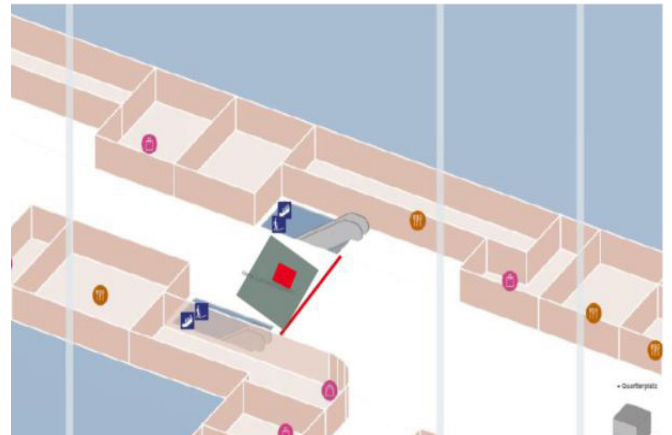

Format (Largeur x longueur)	300 cm x 300 cm
Surface	9.0 m ²

Collectes de fonds Zürich.

Gare CFF Zürich HB.

Prix

Format	Collectes de fonds
Durée	1 jour
Prix, brutto, excl. TVA	CHF 725

Informations juridiques