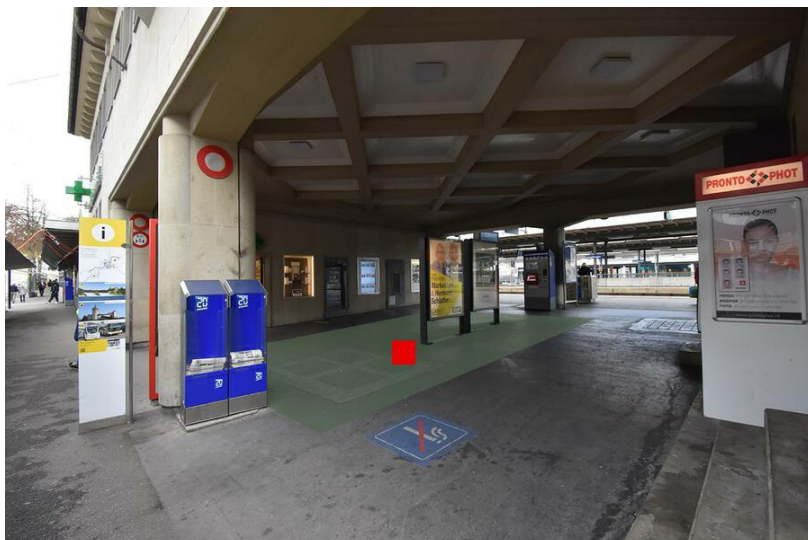

Collectes de fonds Schaffhausen. Gare CFF Schaffhausen.

Prix

Format	Collectes de fonds
Durée	1 jour
Prix, brutto, excl. TVA	CHF 475

Informations juridiques

Sous réserve de modifications de l'offre et des prix.

Base: [Nutzungsbestimmungen SBB](#)

Vous avez des questions ?

Nous sommes à votre disposition pour toute information:

promo.sbb-immobilien.ch

Information sur les emplacements

Espace de communication	Gare
Région	Schaffhausen
Surface	Schaffhausen, gare, surface F1
Restrictions	Alcool, tabac
Instructions	Maximum 3 dialogueurs

Informations techniques

Format (Largeur x longueur)	100 cm x 100 cm
Surface	1.0 m²