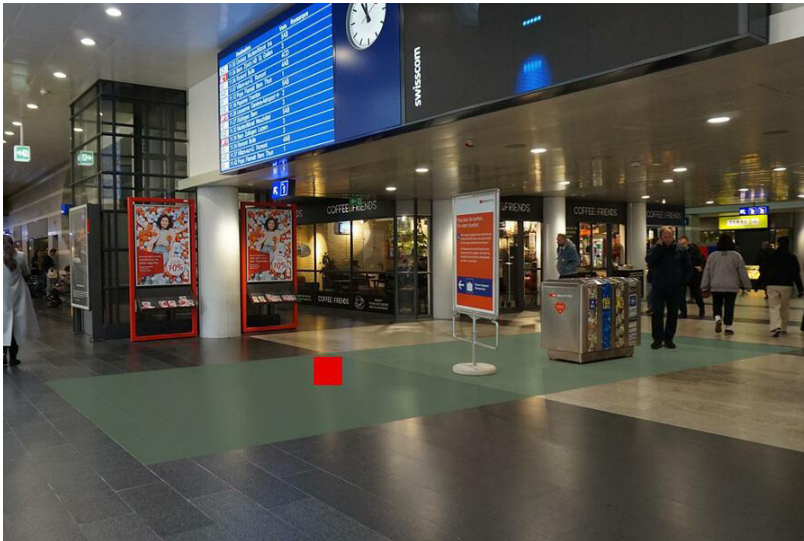

Collectes de fonds Fribourg. Gare CFF Fribourg/Freiburg.

Prix

Format	Collectes de fonds
Durée	1 jour
Prix, brutto, excl. TVA	CHF 500

Informations juridiques

Sous réserve de modifications de l'offre et des prix.

Base: [Nutzungsbestimmungen SBB](#)

Vous avez des questions ?

Nous sommes à votre disposition pour toute information:

promo.sbb-immobilien.ch

Information sur les emplacements

Espace de communication	Gare
Région	Fribourg
Surface	Fribourg, gare, à côté de l'ascenseur, hall central, niveau ville, surface F1
Restrictions	Alcool, tabac
Instructions	Maximum 3 dialogueurs

Informations techniques

Format (Largeur x longueur)	100 cm x 100 cm
Surface	1.0 m²