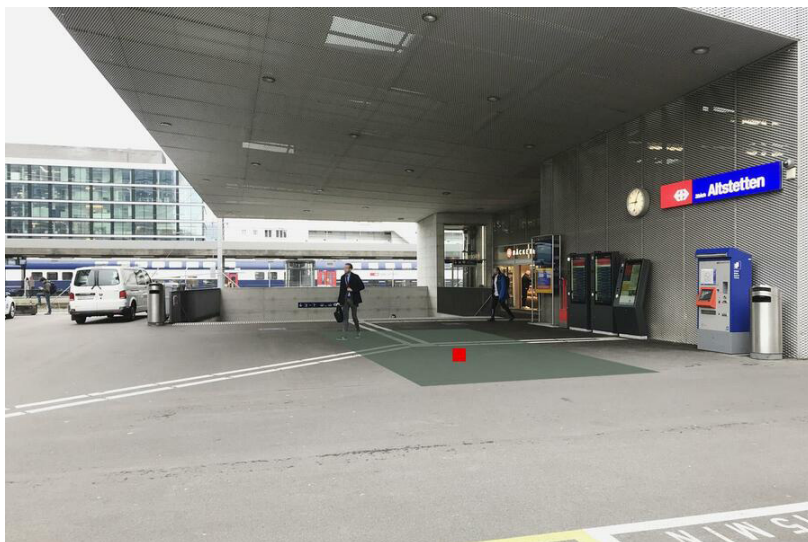

Collectes de fonds Zürich. Gare CFF Zürich Altstetten.

Prix

Format	Collectes de fonds
Durée	1 jour
Prix, brutto, excl. TVA	CHF 200

Informations juridiques

Sous réserve de modifications de l'offre et des prix.

Base: [Nutzungsbestimmungen SBB](#)

[Vous avez des questions ?](#)

Nous sommes à votre disposition
pour toute information:

promo.sbb-immobilien.ch

Information sur les emplacements

Espace de communication	Gare
Région	Zürich
Surface	Zürich Altstetten, gare, cote Vulkanplatz, surface F1
Restrictions	Alcool, tabac
Instructions	Maximum 3 dialogueurs

Informations techniques

Format (Largeur x longueur)	100 cm x 100 cm
Surface	1.0 m²