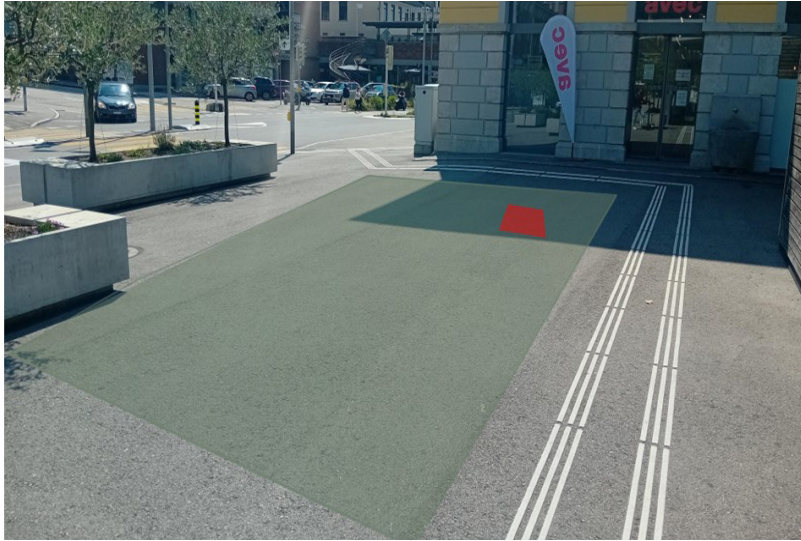

Collectes de fonds Mendrisio. Gare CFF Mendrisio.

Prix

Format	Collectes de fonds
Durée	1 jour
Prix, brutto, excl. TVA	CHF 200

Informations juridiques

Sous réserve de modifications de l'offre et des prix.

Base: [Nutzungsbestimmungen SBB](#)

Vous avez des questions ?

Nous sommes à votre disposition pour toute information:

promo.sbb-immobilien.ch

Information sur les emplacements

Espace de communication	Gare
Région	Mendrisio
Surface	Mendrisio, gare, surface F1
Restrictions	Alcool, tabac
Instructions	Maximum 2 dialogueurs

Informations techniques

Format (Largeur x longueur)	100 cm x 100 cm
Surface	1.0 m²