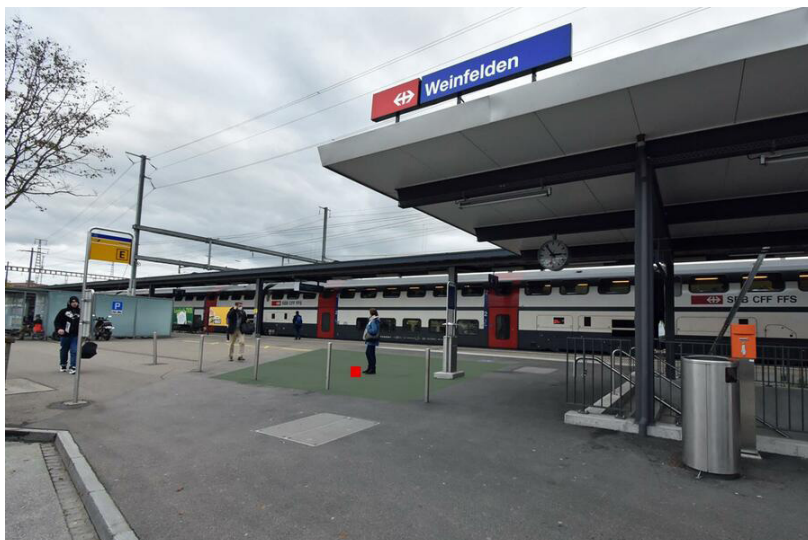

Collectes de fonds Weinfelden.

Gare CFF Weinfelden.

Prix

Format	Collectes de fonds
Durée	1 jour
Prix, brutto, excl. TVA	CHF 300

Informations juridiques

Sous réserve de modifications de l'offre et des prix.

Base: [Nutzungsbestimmungen SBB](#)

Vous avez des questions ?

Nous sommes à votre disposition
pour toute information:

promo.sbb-immobilien.ch

Information sur les emplacements

Espace de communication	Gare
Région	Weinfelden
Surface	Weinfelden, gare, surface F1
Restrictions	Alcool, tabac
Instructions	Maximum 3 dialogueurs

Informations techniques

Format (Largeur x longueur)	100 cm x 100 cm
Surface	1.0 m²