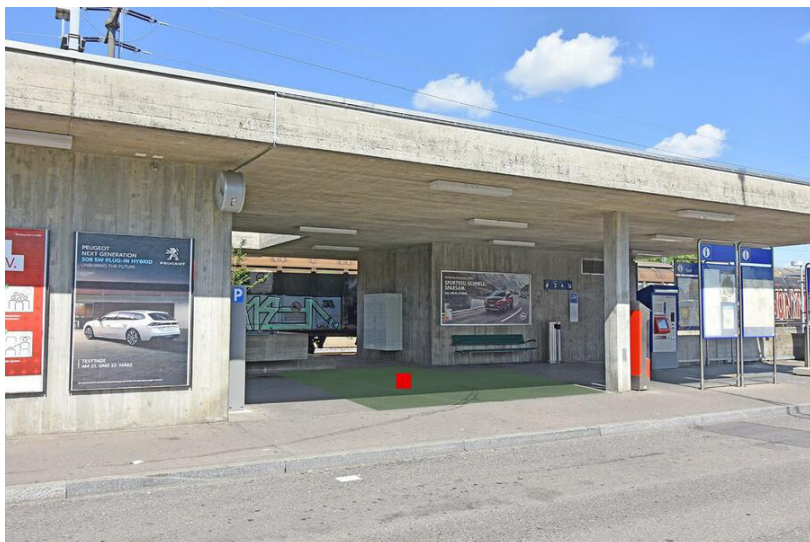

Informations techniques

Format (Largeur x longueur)	100 cm x 100 cm
Surface	1.0 m ²

Collectes de fonds Rümlang. Gare CFF Rümlang.

Prix

Format	Collectes de fonds
Durée	1 jour
Prix, brutto, excl. TVA	CHF 105