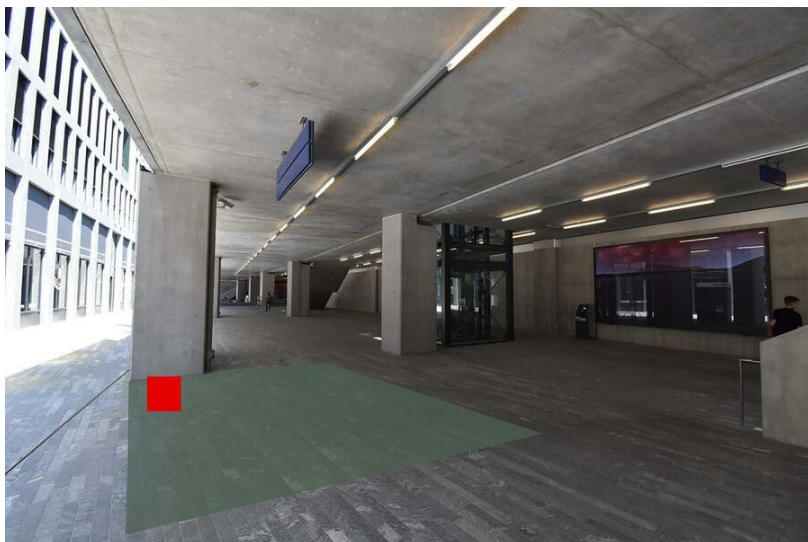

Collectes de fonds Lancy.

Gare CFF Lancy Pont-Rouge.

Prix

Format	Collectes de fonds
Durée	1 jour
Prix, brutto, excl. TVA	CHF 105

Informations juridiques

Sous réserve de modifications de l'offre et des prix.

Base: [Nutzungsbestimmungen SBB](#)

Vous avez des questions ?

Nous sommes à votre disposition
pour toute information:

promo.sbb-immobilien.ch

Information sur les emplacements

Espace de communication	Gare
Région	Lancy
Surface	Lancy, gare CFF - Lancy - Pont - Rouge, passage, surface F1
Restrictions	Alcool, tabac
Instructions	Maximum 3 dialogueurs

Informations techniques

Format (Largeur x longueur)	100 cm x 100 cm
Surface	1.0 m²