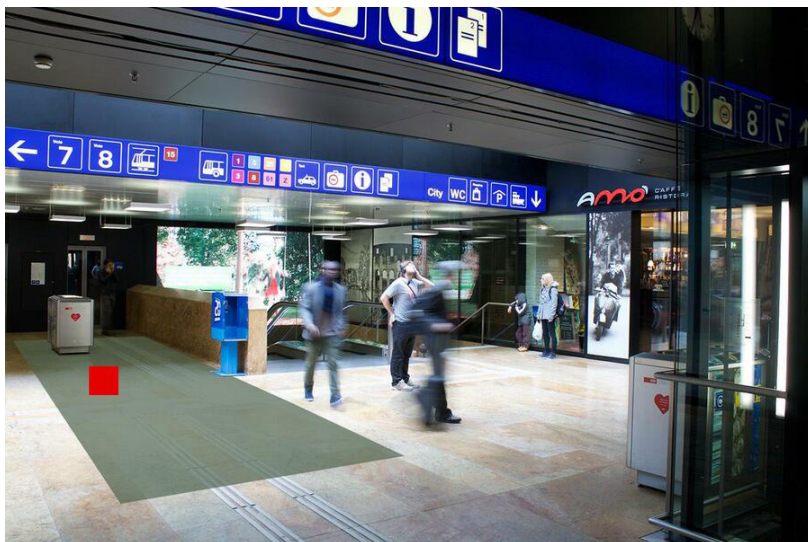

Collectes de fonds Genève. Gare CFF Genève.

Prix

Format	Collectes de fonds
Durée	1 jour
Prix, brutto, excl. TVA	CHF 500

Informations juridiques

Sous réserve de modifications de l'offre et des prix.

Base: [Nutzungsbestimmungen SBB](#)

Vous avez des questions ?

Nous sommes à votre disposition
pour toute information:

promo.sbb-immobilien.ch

Information sur les emplacements

Espace de communication	Gare
Région	Genève
Surface	Genève, gare CFF Cornavin, aile ouest, surface F1
Restrictions	Alcool, tabac
Instructions	Maximum 2 dialogueurs

Informations techniques

Format (Largeur x longueur)	100 cm x 100 cm
Surface	1.0 m²