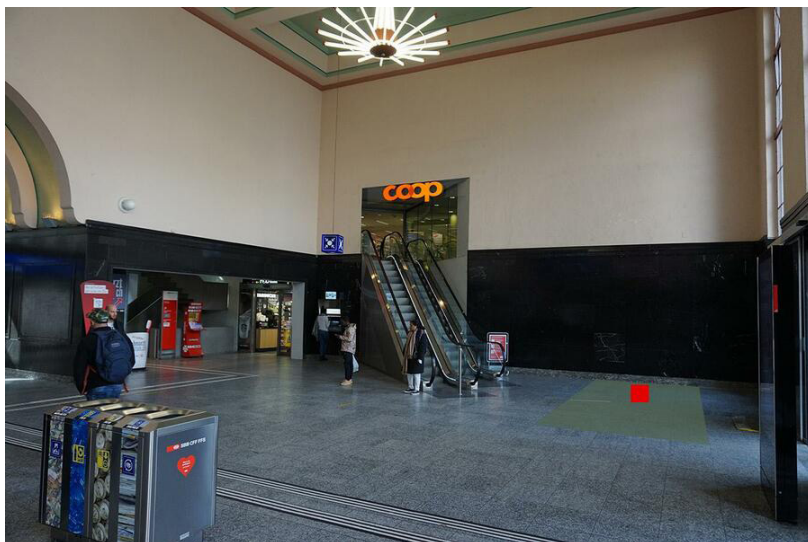

Collectes de fonds Biel/Bienne.

Gare CFF Biel/Bienne.

Prix

Format	Collectes de fonds
Durée	1 jour
Prix, brutto, excl. TVA	CHF 500

Informations juridiques

Sous réserve de modifications de l'offre et des prix.

Base: [Nutzungsbestimmungen SBB](#)

Vous avez des questions ?

Nous sommes à votre disposition
pour toute information:

promo.sbb-immobilien.ch

Information sur les emplacements

Espace de communication	Gare
Région	Biel/Bienne
Surface	Biel, gare, hall de la gare, angle nord, niveau de la ville, surface F1
Restrictions	Alcool, tabac
Instructions	Maximum 3 dialogueurs

Informations techniques

Format (Largeur x longueur)	300 cm x 300 cm
Surface	9.0 m²