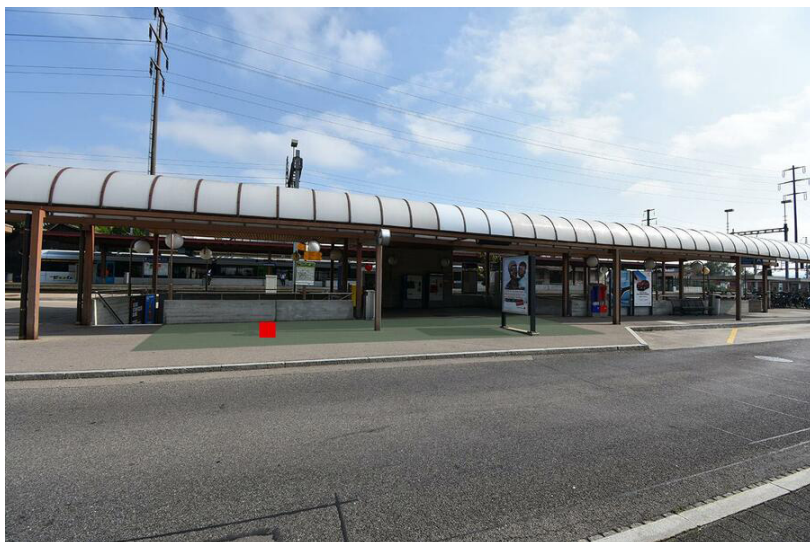

Collectes de fonds Winterthur. Gare CFF Oberwinterthur.

Prix

Format	Collectes de fonds
Durée	1 jour
Prix, brutto, excl. TVA	CHF 200

Informations juridiques

Sous réserve de modifications de l'offre et des prix.

Base: [Nutzungsbestimmungen SBB](#)

[Vous avez des questions ?](#)

Nous sommes à votre disposition
pour toute information:

promo.sbb-immobilien.ch

Information sur les emplacements

Espace de communication	Gare
Région	Winterthur
Surface	Oberwinterthur, gare, surface F1
Restrictions	Alcool, tabac
Instructions	Maximum 2 dialogueurs

Informations techniques

Format (Largeur x longueur)	100 cm x 100 cm
Surface	1.0 m²