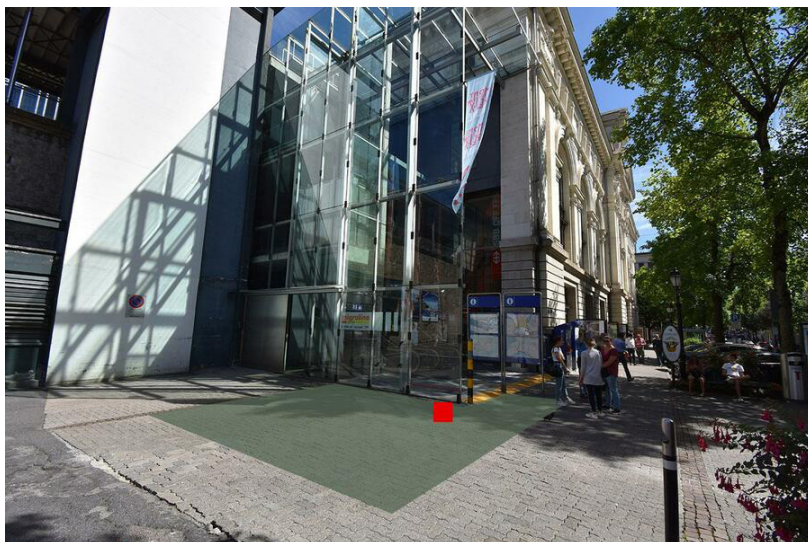

Collectes de fonds Montreux. Gare CFF / MOB Montreux.

Prix

Format	Collectes de fonds
Durée	1 jour
Prix, brutto, excl. TVA	CHF 310

Informations juridiques

Sous réserve de modifications de l'offre et des prix.

Base: [Nutzungsbestimmungen SBB](#)

[Vous avez des questions ?](#)

Nous sommes à votre disposition
pour toute information:

promo.sbb-immobilien.ch

Information sur les emplacements

Espace de communication	Gare
Région	Montreux
Surface	Montreux, gare, surface F1
Restrictions	Alcool, tabac
Instructions	Maximum 2 dialogueurs

Informations techniques

Format (Largeur x longueur)	100 cm x 100 cm
Surface	1.0 m²