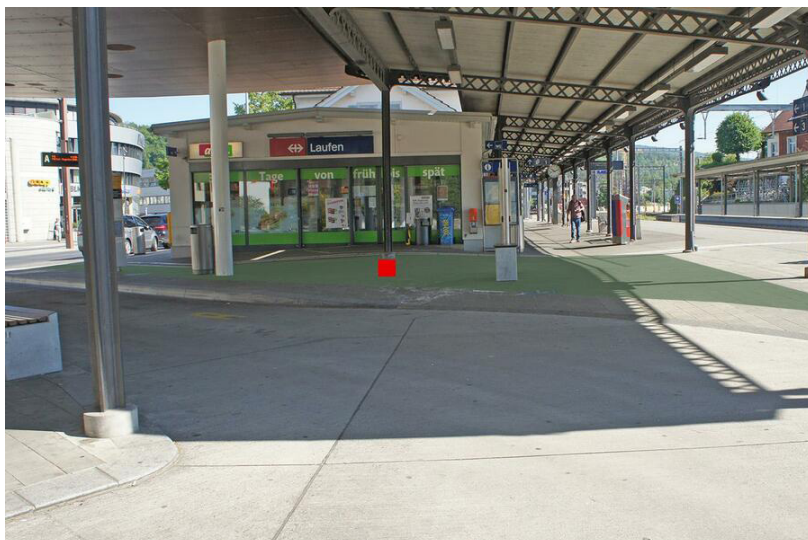

Collectes de fonds Laufen.

Gare CFF Laufen.

Prix

Format	Collectes de fonds
Durée	1 jour
Prix, brutto, excl. TVA	CHF 200

Informations juridiques

Sous réserve de modifications de l'offre et des prix.

Base: [Nutzungsbestimmungen SBB](#)

Vous avez des questions ?

Nous sommes à votre disposition pour toute information:

promo.sbb-immobilien.ch

Information sur les emplacements

Espace de communication	Gare
Région	Laufen
Surface	Laufen BL, gare, surface F1
Restrictions	Alcool, tabac
Instructions	Maximum 2 dialogueurs

Informations techniques

Format (Largeur x longueur)	100 cm x 100 cm
Surface	1.0 m²