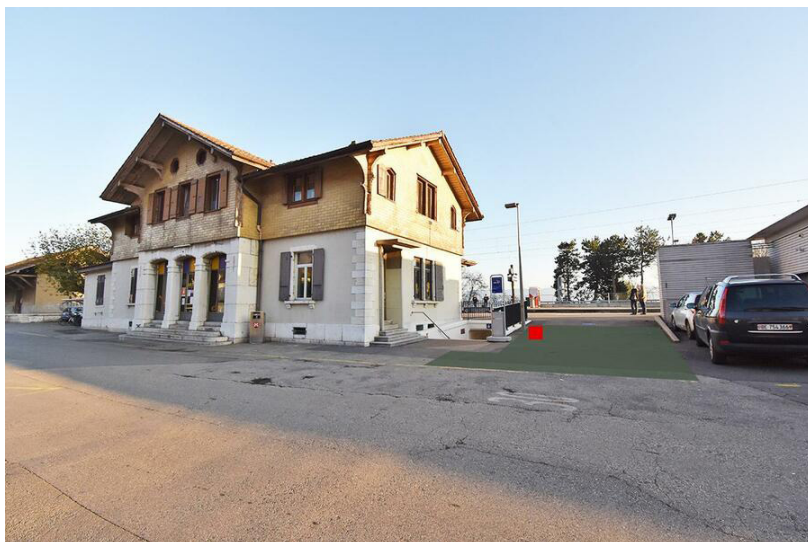

Format (Largeur x longueur)	100 cm x 100 cm
Surface	1.0 m ²

Collectes de fonds La Neuveville. Gare CFF La Neuveville.

Prix

Format	Collectes de fonds
Durée	1 jour
Prix, brutto, excl. TVA	CHF 105

Informations juridiques