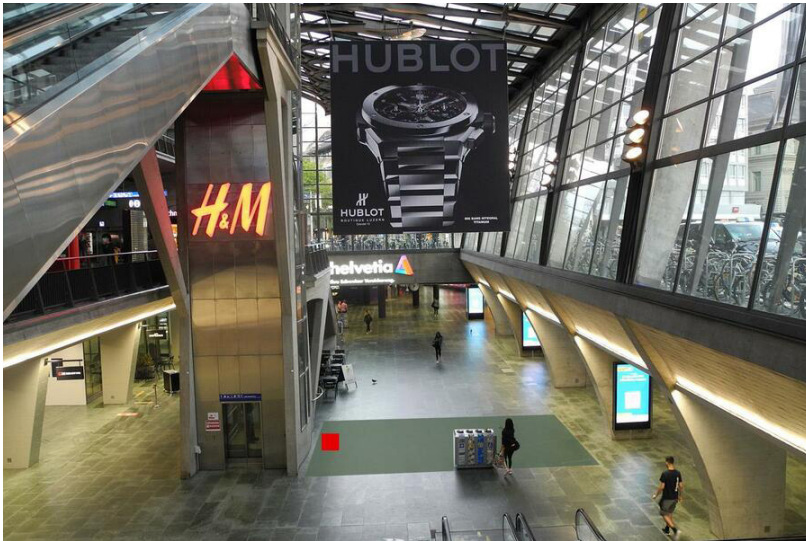

Collectes de fonds Luzern. Gare CFF Luzern.

Prix

Format	Collectes de fonds
Durée	1 jour
Prix, brutto, excl. TVA	CHF 750

Informations juridiques

Sous réserve de modifications de l'offre et des prix.

Base: [Nutzungsbestimmungen SBB](#)

Vous avez des questions ?

Nous sommes à votre disposition pour toute information:

promo.sbb-immobilien.ch

Information sur les emplacements

Espace de communication	Gare
Région	Luzern
Surface	Luzern, gare, Halle West, surface F1
Restrictions	Alcool, tabac
Instructions	Maximum 4 dialogueurs

Informations techniques

Format (Largeur x longueur)	300 cm x 300 cm
Surface	9.0 m²