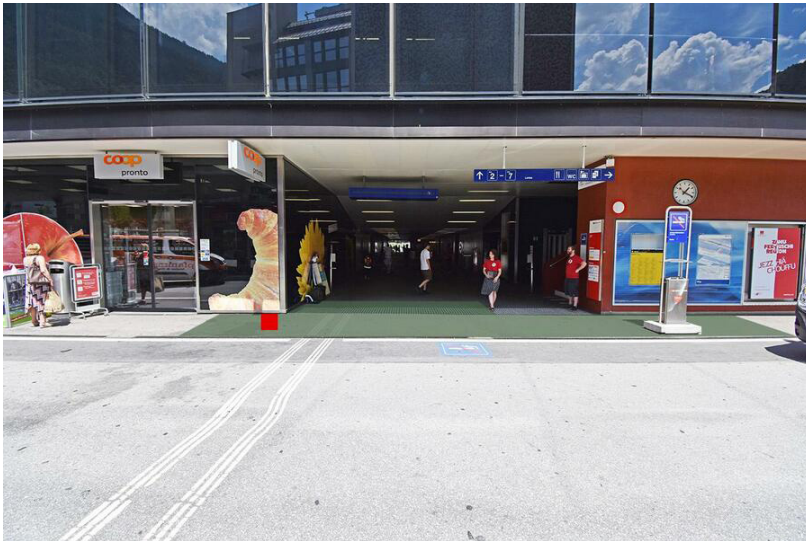

Collectes de fonds Visp. Gare CFF / MGB Visp.

Prix

Format	Collectes de fonds
Durée	1 jour
Prix, brutto, excl. TVA	CHF 475

Informations juridiques

Sous réserve de modifications de l'offre et des prix.

Base: [Nutzungsbestimmungen SBB](#)

[Vous avez des questions ?](#)

Nous sommes à votre disposition
pour toute information:

promo.sbb-immobilien.ch

Information sur les emplacements

Espace de communication	Gare
Région	Visp
Surface	Visp, gare, surface F1
Restrictions	Alcool, tabac
Instructions	Maximum 2 dialogueurs

Informations techniques

Format (Largeur x longueur)	100 cm x 100 cm
Surface	1.0 m²