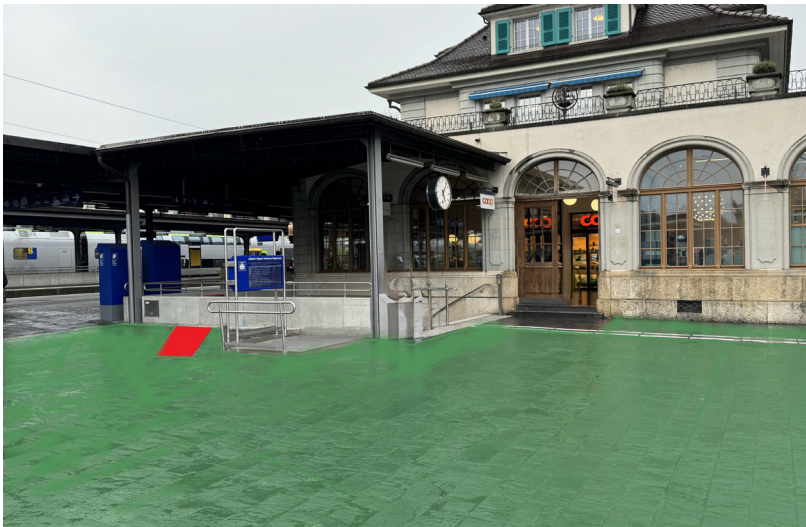

Collectes de fonds Thun.

Gare CFF Thun.

Prix

Format	Collectes de fonds
Durée	1 jour
Prix, brutto, excl. TVA	CHF 500

Informations juridiques

Sous réserve de modifications de l'offre et des prix.

Base: [Nutzungsbestimmungen SBB](#)

Vous avez des questions ?

Nous sommes à votre disposition
pour toute information:

promo.sbb-immobilien.ch

Information sur les emplacements

Espace de communication	Gare
Région	Thun
Surface	Thun, gare, niveau de la ville, surface F1
Restrictions	Alcool, tabac
Instructions	Maximum 4 dialogueurs

Informations techniques

Format (Largeur x longueur)	100 cm x 100 cm
Surface	1.0 m²