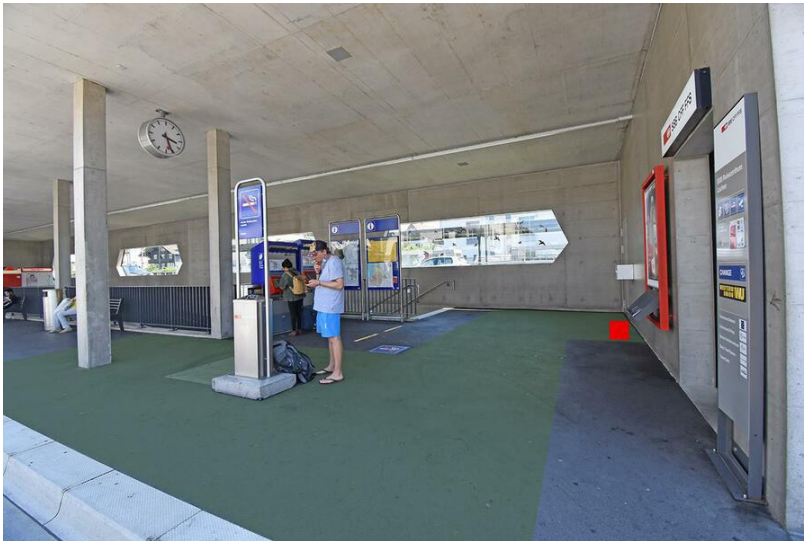

Fundraising Lachen.

Bahnhof SBB Lachen.

Preise

Format	Fundraising
Zeitraum	1 Tag
Mediakosten, brutto, exkl. MwSt.	CHF 300

Rechtliche Hinweise

Angebots- und Preisänderungen vorbehalten.

Basis: [Nutzungsbestimmungen SBB](#)

Haben Sie Fragen?

Für weitere Informationen stehen wir Ihnen gerne zur Verfügung:

promo.sbb-immobilien.ch

Standortinformationen

Kommunikationsraum	Bahnhöfe
Gebiet	Lachen
Fläche	Lachen, Bahnhof, Fläche F1
Restriktionen	Alkohol, Tabak
Ausführungshinweis	Maximal 2 Dialoger

Technische Informationen

Format (Breite x Länge)	100 cm x 100 cm
Fläche	1.0 m²