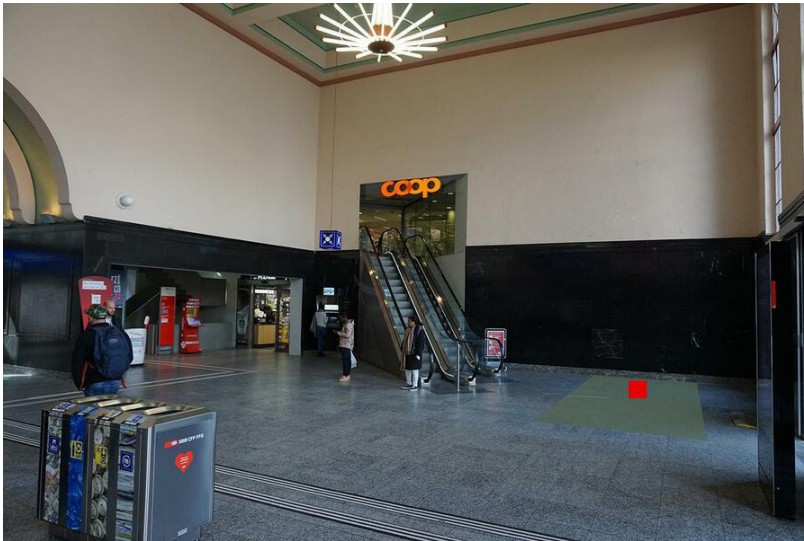

Fundraising Biel/Bienne.

Bahnhof SBB Biel/Bienne.

Preise

Format	Fundraising
Zeitraum	1 Tag
Mediakosten, brutto, exkl. MwSt.	CHF 500

Rechtliche Hinweise

Angebots- und Preisänderungen vorbehalten.

Basis: [Nutzungsbestimmungen SBB](#)

Haben Sie Fragen?

Für weitere Informationen stehen wir Ihnen gerne zur Verfügung:
promo.sbb-immobilien.ch

Standortinformationen

Kommunikationsraum	Bahnhöfe
Gebiet	Biel/Bienne
Fläche	Biel, Bahnhof, Bahnhofhalle Ecke Nord, Stadtebene, Fläche F1
Restriktionen	Alkohol, E-Zigaretten, Tabak
Ausführungshinweis	Maximal 3 Dialoger

Technische Informationen

Format (Breite x Länge)	300 cm x 300 cm
Fläche	9.0 m²