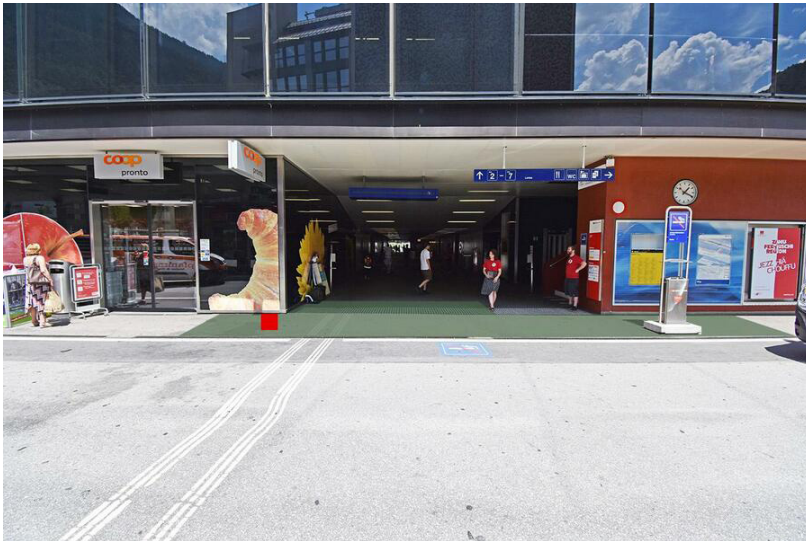

Fundraising Visp.

Bahnhof SBB/MGB Visp.

Preise

Format	Fundraising
Zeitraum	1 Tag
Mediakosten, brutto, exkl. MwSt.	CHF 475

Rechtliche Hinweise

Angebots- und Preisänderungen vorbehalten.

Basis: [Nutzungsbestimmungen SBB](#)

Haben Sie Fragen?

Für weitere Informationen stehen wir Ihnen gerne zur Verfügung:

promo.sbb-immobilien.ch

Standortinformationen

Kommunikationsraum	Bahnhöfe
Gebiet	Visp
Fläche	Visp, Bahnhof, Fläche F1
Restriktionen	Alkohol, E-Zigaretten, Tabak
Ausführungshinweis	Maximal 2 Dialoger

Technische Informationen

Format (Breite x Länge)	100 cm x 100 cm
Fläche	1.0 m²