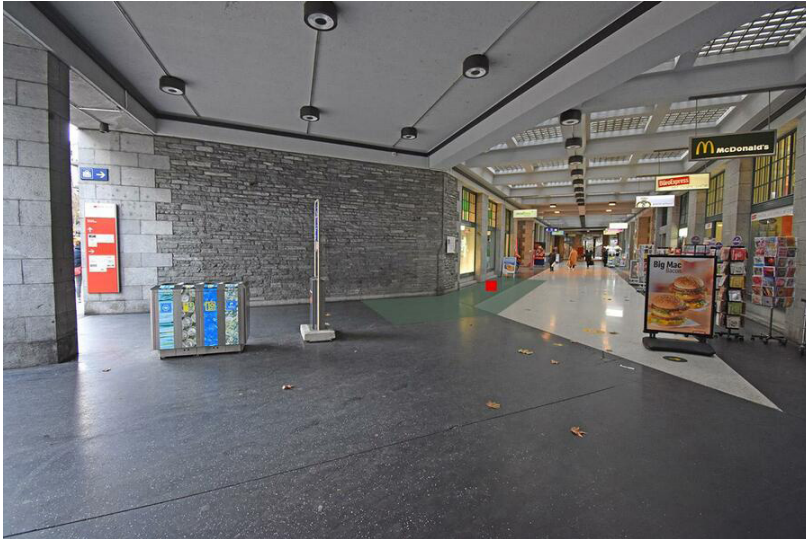

Fundraising Zürich.

Bahnhof SBB Zürich Enge.

Preise

Format	Fundraising
Zeitraum	1 Tag
Mediakosten, brutto, exkl. MwSt.	CHF 475

Rechtliche Hinweise

Angebots- und Preisänderungen vorbehalten.

Basis: [Nutzungsbestimmungen SBB](#)

Haben Sie Fragen?

Für weitere Informationen stehen wir Ihnen gerne zur Verfügung:

promo.sbb-immobilien.ch

Standortinformationen

Kommunikationsraum	Bahnhöfe
Gebiet	Zürich
Fläche	Zürich Enge, Bahnhof, seitlich, nur auf schwarzem Bodenbelag, Stadtebene, Fläche F1
Restriktionen	Alkohol, Tabak
Ausführungshinweis	Maximal 3 Dialoger

Technische Informationen

Format (Breite x Länge)	100 cm x 100 cm
Fläche	1.0 m²