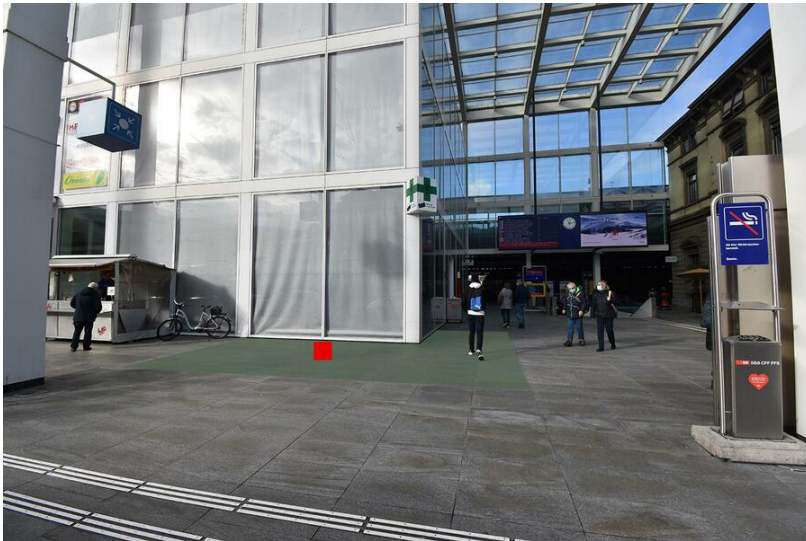

Fundraising Winterthur. Bahnhof SBB Winterthur.

Preise

Format	Fundraising
Zeitraum	1 Tag
Mediakosten, brutto, exkl. MwSt.	CHF 750

Rechtliche Hinweise

Angebots- und Preisänderungen vorbehalten.

Basis: [Nutzungsbestimmungen SBB](#)

Haben Sie Fragen?

Für weitere Informationen stehen wir Ihnen gerne zur Verfügung:
promo.sbb-immobilien.ch

Standortinformationen

Kommunikationsraum	Bahnhöfe
Gebiet	Winterthur
Fläche	Winterthur, Bahnhof, Vorplatz Stadttor, Stadtebene, Fläche F1
Restriktionen	Alkohol, Tabak
Ausführungshinweis	Maximal 4 Dialoger

Technische Informationen

Format (Breite x Länge)	300 cm x 300 cm
Fläche	9.0 m²