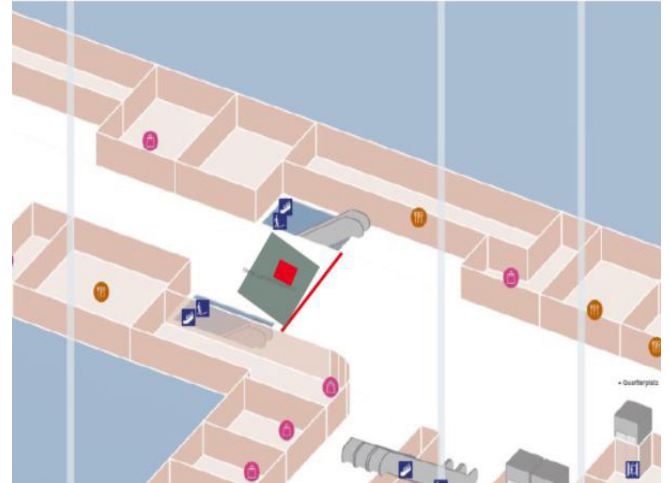

Fundraising Zürich.

Bahnhof SBB Zürich HB.

Preise

Format	Fundraising
Zeitraum	1 Tag
Mediakosten, brutto, exkl. MwSt.	CHF 725

Rechtliche Hinweise

Angebots- und Preisänderungen vorbehalten.

Basis: [Nutzungsbestimmungen SBB](#)

Haben Sie Fragen?

Für weitere Informationen stehen wir Ihnen gerne zur Verfügung:
promo.sbb-immobilien.ch

Standortinformationen

Kommunikationsraum	Bahnhöfe
Gebiet	Zürich
Fläche	Zürich, Hauptbahnhof, Halle Landesmuseum, West, Fläche F2
Restriktionen	Alkohol, Tabak
Ausführungshinweis	Maximal 3 Dialoger

Technische Informationen

Format (Breite x Länge)	100 cm x 100 cm
Fläche	1.0 m²