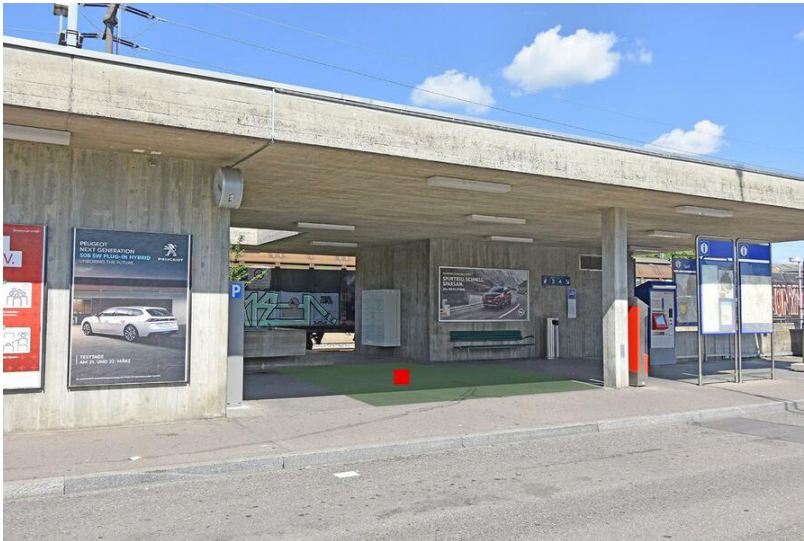

Fundraising Rümlang. Bahnhof SBB Rümlang.

Preise

Format	Fundraising
Zeitraum	1 Tag
Mediakosten, brutto, exkl. MwSt.	CHF 105

Rechtliche Hinweise

Angebots- und Preisänderungen vorbehalten.

Basis: [Nutzungsbestimmungen SBB](#)

Haben Sie Fragen?

Für weitere Informationen stehen wir Ihnen gerne zur Verfügung:

promo.sbb-immobilien.ch

Standortinformationen

Kommunikationsraum	Bahnhöfe
Gebiet	Rümlang
Fläche	Rümlang, Bahnhof, Fläche F1
Restriktionen	Alkohol, Tabak
Ausführungshinweis	Maximal 2 Dialoger

Technische Informationen

Format (Breite x Länge)	100 cm x 100 cm
Fläche	1.0 m²