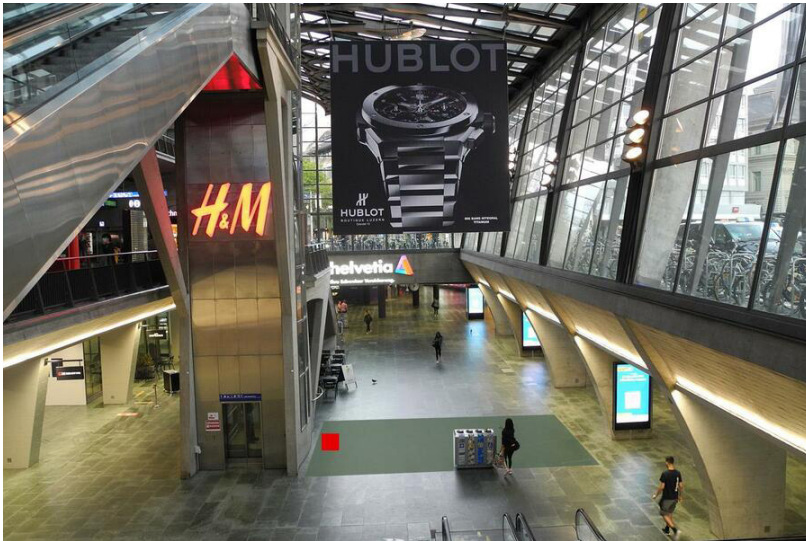

Fundraising Luzern. Bahnhof SBB Luzern.

Preise

Format	Fundraising
Zeitraum	1 Tag
Mediakosten, brutto, exkl. MwSt.	CHF 750

Rechtliche Hinweise

Angebots- und Preisänderungen vorbehalten.

Basis: [Nutzungsbestimmungen SBB](#)

Haben Sie Fragen?

Für weitere Informationen stehen wir Ihnen gerne zur Verfügung:

promo.sbb-immobilien.ch

Standortinformationen

Kommunikationsraum	Bahnhöfe
Gebiet	Luzern
Fläche	Luzern, Bahnhof, Halle West, Fläche F1
Restriktionen	Alkohol, Tabak
Ausführungshinweis	Maximal 4 Dialoger

Technische Informationen

Format (Breite x Länge)	300 cm x 300 cm
Fläche	9.0 m²