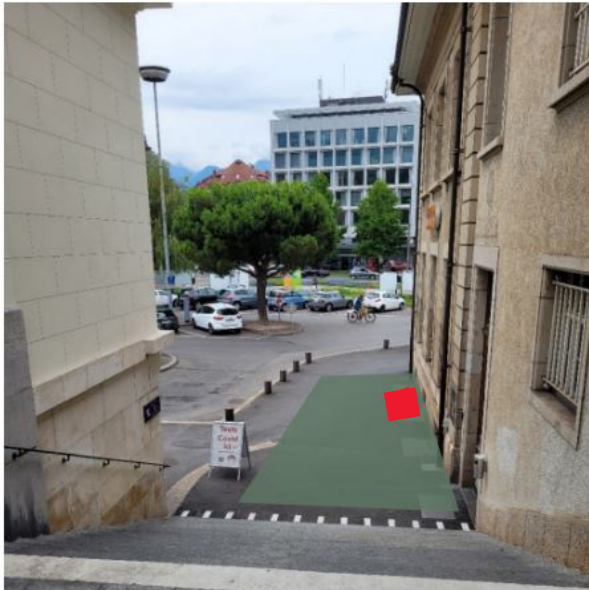

Fundraising Vevey.

Gare CFF Vevey.

Preise

Format	Fundraising
Zeitraum	1 Tag
Mediakosten, brutto, exkl. MwSt.	CHF 310

Rechtliche Hinweise

Angebots- und Preisänderungen vorbehalten.

Basis: [Nutzungsbestimmungen SBB](#)

Haben Sie Fragen?

Für weitere Informationen stehen wir Ihnen gerne zur Verfügung:

promo.sbb-immobilien.ch

Standortinformationen

Kommunikationsraum	Bahnhöfe
Gebiet	Vevey
Fläche	Vevey, Gare, surface F1
Restriktionen	Alkohol, Tabak
Ausführungshinweis	Maximal 2 Dialoger

Technische Informationen

Format (Breite x Länge)	100 cm x 100 cm
Fläche	1.0 m²