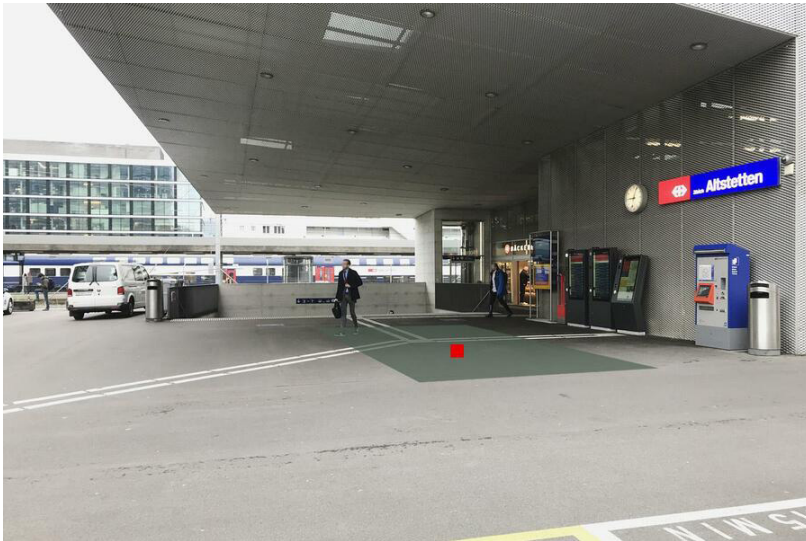

Fundraising Zürich.

Bahnhof SBB Zürich Altstetten.

Preise

Format	Fundraising
Zeitraum	1 Tag
Mediakosten, brutto, exkl. MwSt.	CHF 200

Rechtliche Hinweise

Angebots- und Preisänderungen vorbehalten.

Basis: [Nutzungsbestimmungen SBB](#)

Haben Sie Fragen?

Für weitere Informationen stehen wir Ihnen gerne zur Verfügung:

promo.sbb-immobilien.ch

Standortinformationen

Kommunikationsraum	Bahnhöfe
Gebiet	Zürich
Fläche	Zürich Altstetten, Bahnhof, Seite Vulkanplatz, Fläche F1
Restriktionen	Alkohol, Tabak
Ausführungshinweis	Maximal 3 Dialoger

Technische Informationen

Format (Breite x Länge)	100 cm x 100 cm
Fläche	1.0 m²