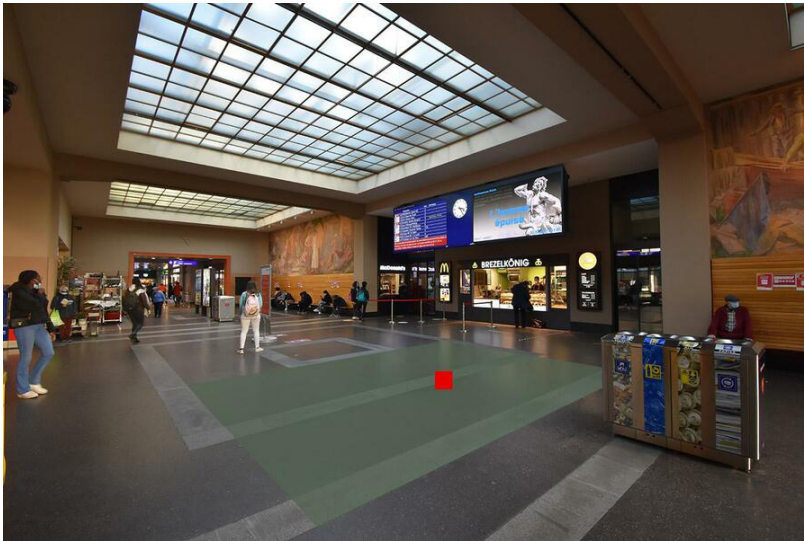

Fundraising Neuchâtel.

Gare CFF Neuchâtel.

Preise

Format	Fundraising
Zeitraum	1 Tag
Mediakosten, brutto, exkl. MwSt.	CHF 500

Rechtliche Hinweise

Angebots- und Preisänderungen vorbehalten.

Basis: [Nutzungsbestimmungen SBB](#)

Haben Sie Fragen?

Für weitere Informationen stehen wir Ihnen gerne zur Verfügung:

promo.sbb-immobilien.ch

Standortinformationen

Kommunikationsraum	Bahnhöfe
Gebiet	Neuchâtel
Fläche	Neuchâtel, Gare, hall principal, surface F1
Restriktionen	Alkohol, Tabak
Ausführungshinweis	Maximal 3 Dialoger

Technische Informationen

Format (Breite x Länge)	100 cm x 100 cm
Fläche	1.0 m²