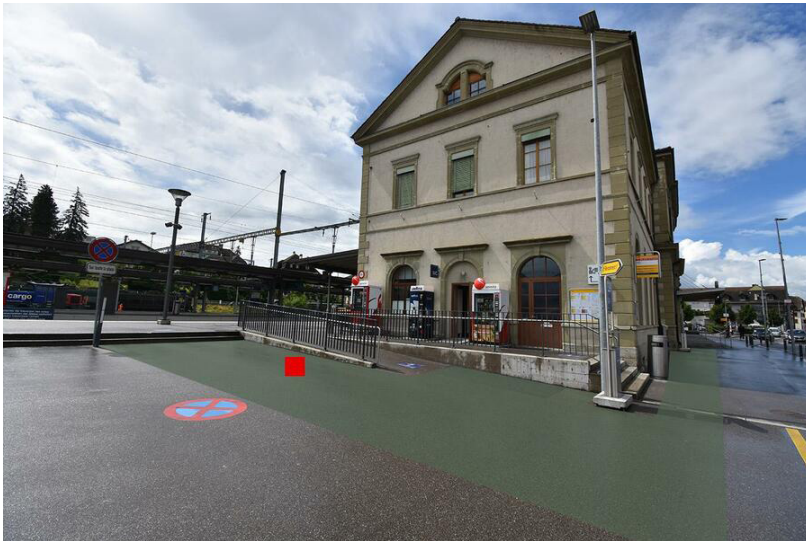

Fundraising Payerne.

Gare CFF Payerne.

Preise

Format	Fundraising
Zeitraum	1 Tag
Mediakosten, brutto, exkl. MwSt.	CHF 210

Rechtliche Hinweise

Angebots- und Preisänderungen vorbehalten.

Basis: [Nutzungsbestimmungen SBB](#)

Haben Sie Fragen?

Für weitere Informationen stehen wir Ihnen gerne zur Verfügung:

promo.sbb-immobilien.ch

Standortinformationen

Kommunikationsraum	Bahnhöfe
Gebiet	Payerne
Fläche	Payerne, Gare, surface F1
Restriktionen	Alkohol, Tabak
Ausführungshinweis	Maximal 2 Dialoger

Technische Informationen

Format (Breite x Länge)	100 cm x 100 cm
Fläche	1.0 m²