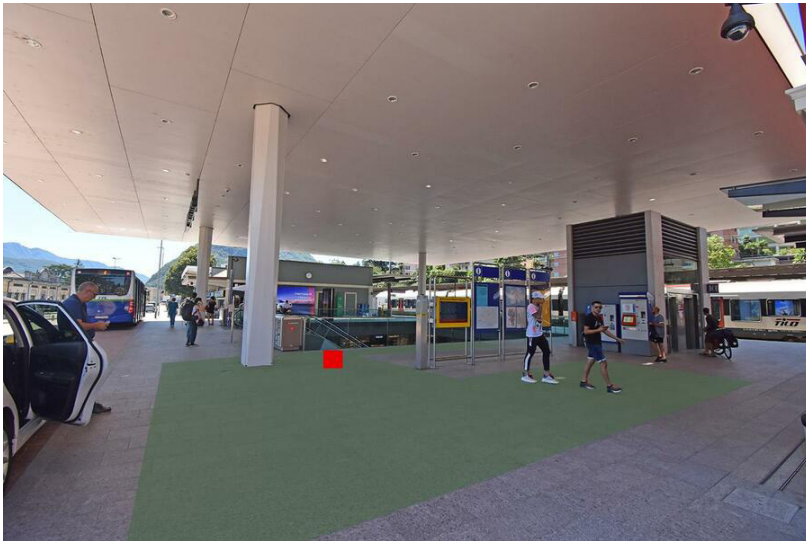

Fundraising Lugano.

Stazione FFS Lugano.

Preise

Format	Fundraising
Zeitraum	1 Tag
Mediakosten, brutto, exkl. MwSt.	CHF 310

Rechtliche Hinweise

Angebots- und Preisänderungen vorbehalten.

Basis: [Nutzungsbestimmungen SBB](#)

Haben Sie Fragen?

Für weitere Informationen stehen wir Ihnen gerne zur Verfügung:

promo.sbb-immobilien.ch

Standortinformationen

Kommunikationsraum	Bahnhöfe
Gebiet	Lugano
Fläche	Lugano, Stazione, spazio F1
Restriktionen	Alkohol, Tabak
Ausführungshinweis	Maximal 3 Dialoger

Technische Informationen

Format (Breite x Länge)	100 cm x 100 cm
Fläche	1.0 m²