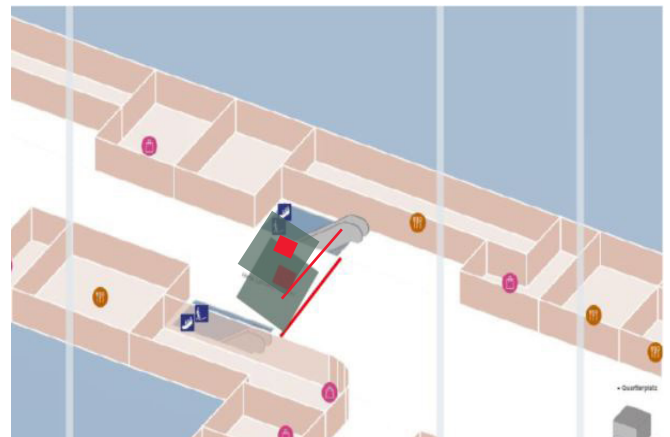

Fundraising Zürich.

Bahnhof SBB Zürich HB.

Preise

Format	Fundraising
Zeitraum	1 Tag
Mediakosten, brutto, exkl. MwSt.	CHF 725

Rechtliche Hinweise

Angebots- und Preisänderungen vorbehalten.

Basis: [Nutzungsbestimmungen SBB](#)

Haben Sie Fragen?

Für weitere Informationen stehen wir Ihnen gerne zur Verfügung:

promo.sbb-immobilien.ch

Standortinformationen

Kommunikationsraum	Bahnhöfe
Gebiet	Zürich
Fläche	Zürich, Hauptbahnhof, Halle Landesmuseum, West, Fläche F2
Restriktionen	Alkohol, Tabak
Ausführungshinweis	Maximal 3 Dialoger

Technische Informationen

Format (Breite x Länge)	100 cm x 100 cm
Fläche	1.0 m²