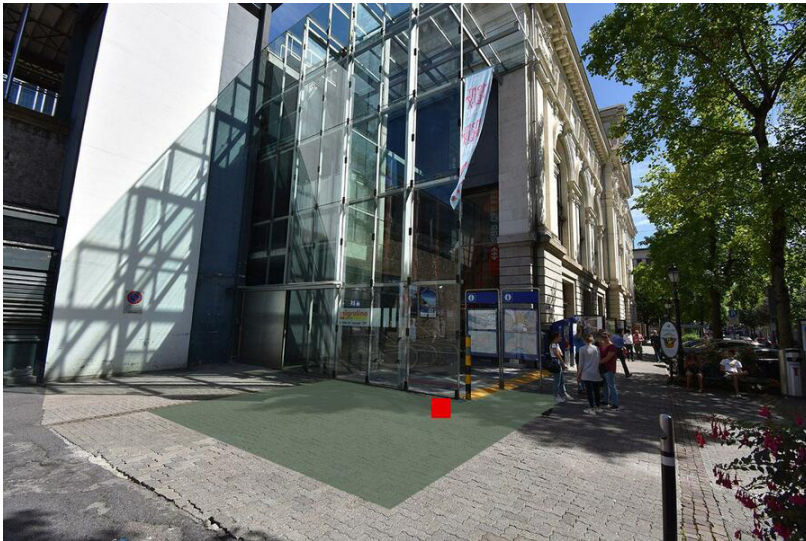

Fundraising Montreux.

Gare CFF/MOB Montreux.

Preise

Format	Fundraising
Zeitraum	1 Tag
Mediakosten, brutto, exkl. MwSt.	CHF 310

Rechtliche Hinweise

Angebots- und Preisänderungen vorbehalten.

Basis: [Nutzungsbestimmungen SBB](#)

Haben Sie Fragen?

Für weitere Informationen stehen wir Ihnen gerne zur Verfügung:

promo.sbb-immobilien.ch

Standortinformationen

Kommunikationsraum	Bahnhöfe
Gebiet	Montreux
Fläche	Montreux, Gare, surface F1
Restriktionen	Alkohol, Tabak
Ausführungshinweis	Maximal 2 Dialoger

Technische Informationen

Format (Breite x Länge)	100 cm x 100 cm
Fläche	1.0 m²