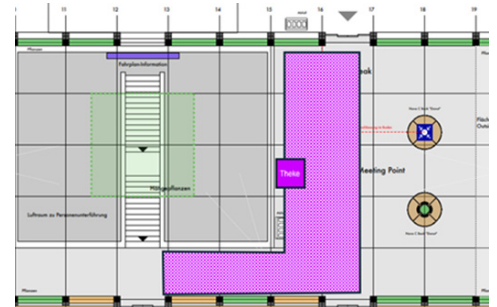

Fundraising Chur.

Bahnhof SBB/RhB Chur.

Preise

Format	Fundraising
Zeitraum	1 Tag
Mediakosten, brutto, exkl. MwSt.	CHF 500

Rechtliche Hinweise

Angebots- und Preisänderungen vorbehalten.

Basis: [Nutzungsbestimmungen SBB](#)

Haben Sie Fragen?

Für weitere Informationen stehen wir Ihnen gerne zur Verfügung:

promo.sbb-immobilien.ch

Standortinformationen

Kommunikationsraum	Bahnhöfe
Gebiet	Chur
Fläche	Chur, Bahnhof, Stadtebene, in der Nähe des Treffpunkts, Fläche F1
Restriktionen	Alkohol, Tabak
Ausführungshinweis	Maximal 4 Dialoger

Technische Informationen

Format (Breite x Länge)	200 cm x 400 cm
Fläche	ca. 8.0 m²