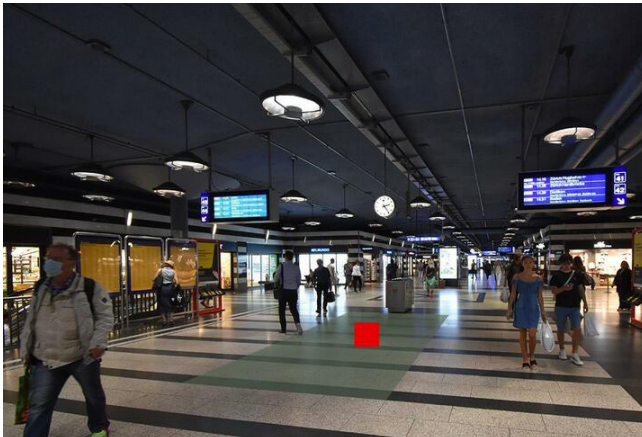

Fundraising Zürich.

Bahnhof SBB Zürich HB.

Preise

Format	Fundraising
Zeitraum	1 Tag
Mediakosten, brutto, exkl. MwSt.	CHF 725

Rechtliche Hinweise

Angebots- und Preisänderungen vorbehalten.

Basis: [Nutzungsbestimmungen SBB](#)

Haben Sie Fragen?

Für weitere Informationen stehen wir Ihnen gerne zur Verfügung:

promo.sbb-immobilien.ch

Standortinformationen

Kommunikationsraum	Bahnhöfe
Gebiet	Zürich
Fläche	Zürich, Hauptbahnhof, Halle Landesmuseum, West, Fläche F2
Restriktionen	Alkohol, Tabak
Ausführungshinweis	Maximal 3 Dialoger

Technische Informationen

Format (Breite x Länge)	100 cm x 100 cm
Fläche	1.0 m²