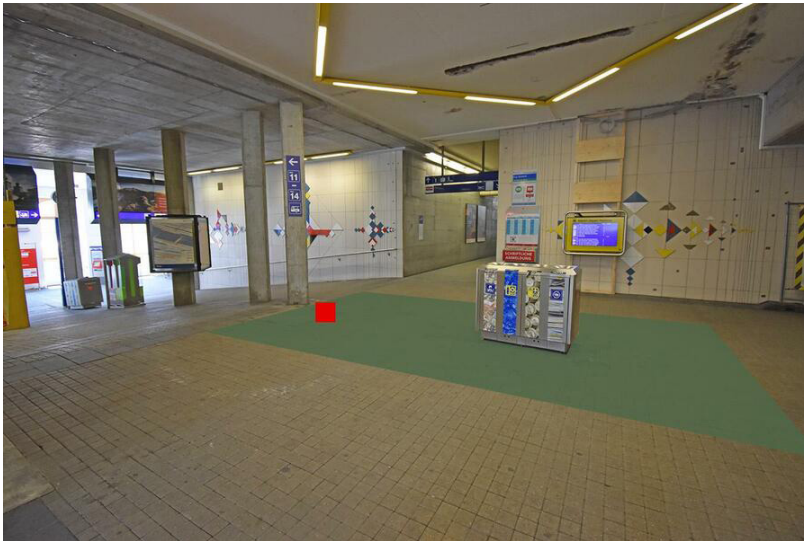

Fundraising Brig-Glis. Bahnhof SBB Brig.

Preise

Format	Fundraising
Zeitraum	1 Tag
Mediakosten, brutto, exkl. MwSt.	CHF 475

Rechtliche Hinweise

Angebots- und Preisänderungen vorbehalten.

Basis: [Nutzungsbestimmungen SBB](#)

Haben Sie Fragen?

Für weitere Informationen stehen wir Ihnen gerne zur Verfügung:

promo.sbb-immobilien.ch

Standortinformationen

Kommunikationsraum	Bahnhöfe
Gebiet	Brig-Glis
Fläche	Brig, Bahnhof, Passage, Fläche F1
Restriktionen	Alkohol, E-Zigaretten, Tabak
Ausführungshinweis	Maximal 2 Dialoger

Technische Informationen

Format (Breite x Länge)	100 cm x 100 cm
Fläche	1.0 m²