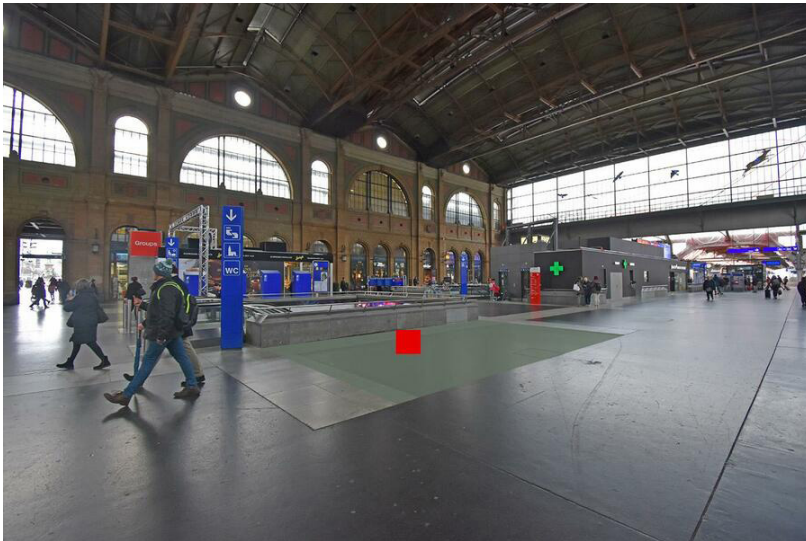

Fundraising Zürich.

Bahnhof SBB Zürich HB.

Preise

Format	Fundraising
Zeitraum	1 Tag
Mediakosten, brutto, exkl. MwSt.	CHF 1 000

Rechtliche Hinweise

Angebots- und Preisänderungen vorbehalten.

Basis: [Nutzungsbestimmungen SBB](#)

Haben Sie Fragen?

Für weitere Informationen stehen wir Ihnen gerne zur Verfügung:

promo.sbb-immobilien.ch

Standortinformationen

Kommunikationsraum	Bahnhöfe
Gebiet	Zürich
Fläche	Zürich, Hauptbahnhof, Wannerhalle, Fläche F1
Restriktionen	Alkohol, Tabak
Ausführungshinweis	Maximal 5 Dialoger

Technische Informationen

Format (Breite x Länge)	300 cm x 300 cm
Fläche	9.0 m²