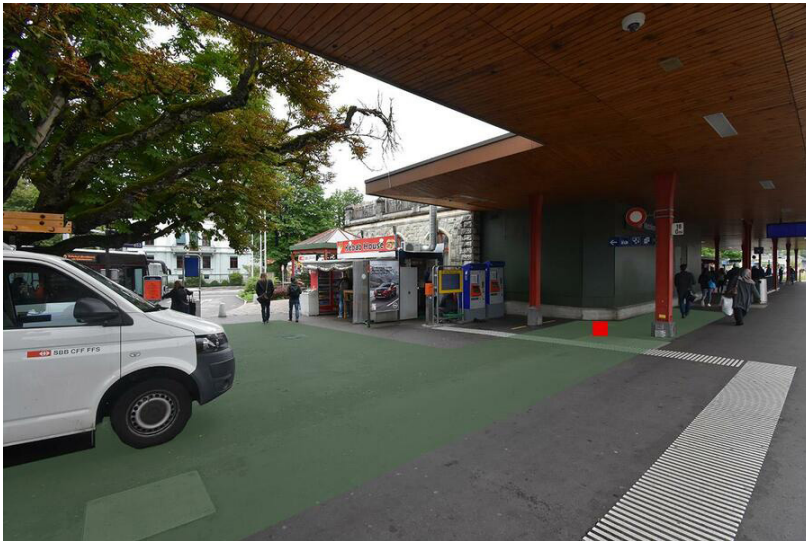

Fundraising Wetzikon ZH.

Bahnhof SBB Wetzikon.

Preise

Format	Fundraising
Zeitraum	1 Tag
Mediakosten, brutto, exkl. MwSt.	CHF 300

Rechtliche Hinweise

Angebots- und Preisänderungen vorbehalten.

Basis: [Nutzungsbestimmungen SBB](#)

Haben Sie Fragen?

Für weitere Informationen stehen wir Ihnen gerne zur Verfügung:

promo.sbb-immobilien.ch

Standortinformationen

Kommunikationsraum	Bahnhöfe
Gebiet	Wetzikon ZH
Fläche	Wetzikon, Bahnhof, Fläche F1
Restriktionen	Alkohol, Tabak
Ausführungshinweis	Maximal 3 Dialoger

Technische Informationen

Format (Breite x Länge)	100 cm x 100 cm
Fläche	1.0 m²