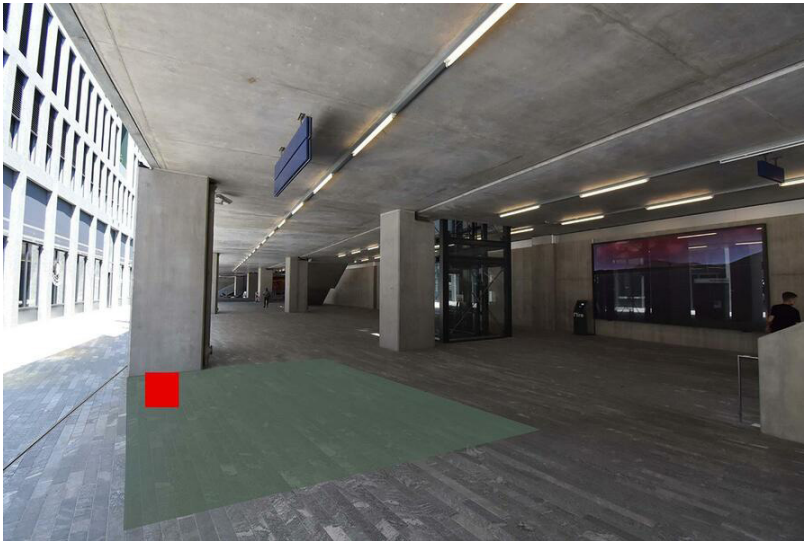

Fundraising Lancy.

Gare CFF Lancy Pont-Rouge.

Preise

Format	Fundraising
Zeitraum	1 Tag
Mediakosten, brutto, exkl. MwSt.	CHF 105

Rechtliche Hinweise

Angebots- und Preisänderungen vorbehalten.

Basis: [Nutzungsbestimmungen SBB](#)

Haben Sie Fragen?

Für weitere Informationen stehen wir Ihnen gerne zur Verfügung:

promo.sbb-immobilien.ch

Standortinformationen

Kommunikationsraum	Bahnhöfe
Gebiet	Lancy
Fläche	Lancy, Gare CFF - Lancy - Pont - Rouge, Passage, surface F1
Restriktionen	Alkohol, E-Zigaretten, Tabak
Ausführungshinweis	Maximal 3 Dialoger

Technische Informationen

Format (Breite x Länge)	100 cm x 100 cm
Fläche	1.0 m²