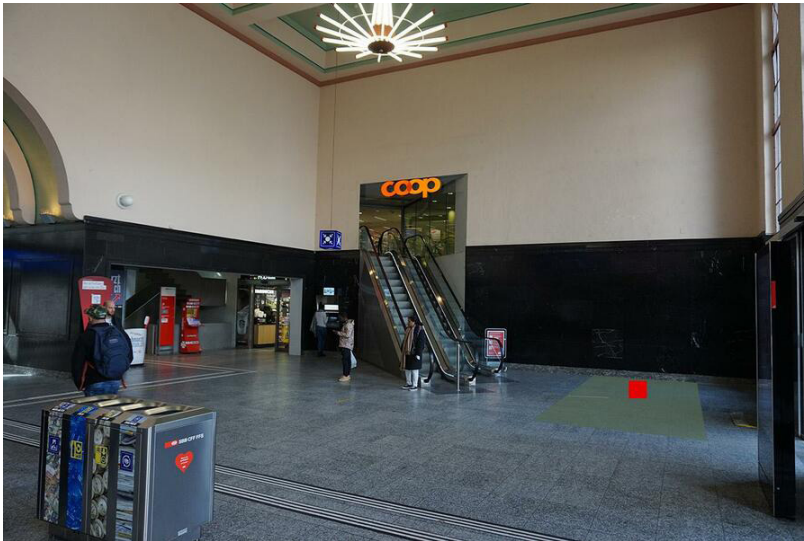

Fundraising Biel/Bienne.

Bahnhof SBB Biel/Bienne.

Preise

Format	Fundraising
Zeitraum	1 Tag
Mediakosten, brutto, exkl. MwSt.	CHF 500

Rechtliche Hinweise

Angebots- und Preisänderungen vorbehalten.

Basis: [Nutzungsbestimmungen SBB](#)

Haben Sie Fragen?

Für weitere Informationen stehen wir Ihnen gerne zur Verfügung:

promo.sbb-immobilien.ch

Standortinformationen

Kommunikationsraum	Bahnhöfe
Gebiet	Biel/Bienne
Fläche	Biel, Bahnhof, Bahnhofhalle Ecke Nord, Stadtebene, Fläche F1
Restriktionen	Alkohol, E-Zigaretten, Tabak
Ausführungshinweis	Maximal 3 Dialoger

Technische Informationen

Format (Breite x Länge)	300 cm x 300 cm
Fläche	9.0 m²