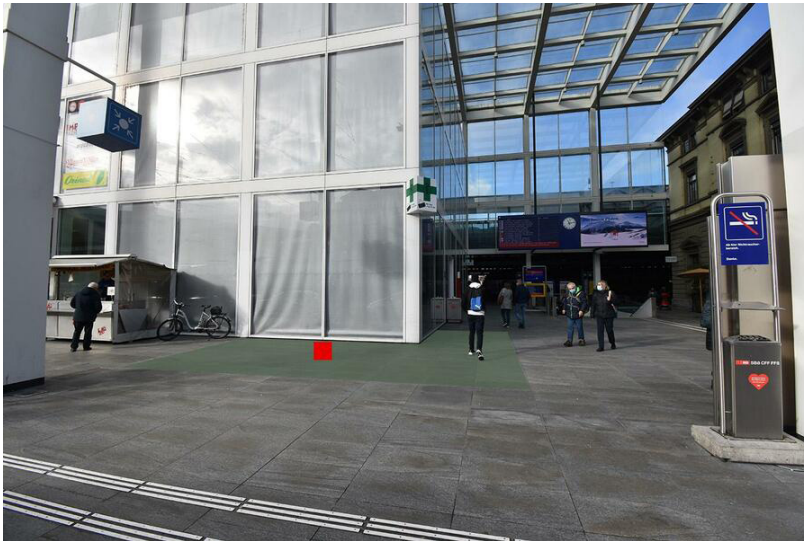

Fundraising Winterthur. Bahnhof SBB Winterthur.

Preise

Format	Fundraising
Zeitraum	1 Tag
Mediakosten, brutto, exkl. MwSt.	CHF 750

Rechtliche Hinweise

Angebots- und Preisänderungen vorbehalten.

Basis: [Nutzungsbestimmungen SBB](#)

Haben Sie Fragen?

Für weitere Informationen stehen wir Ihnen gerne zur Verfügung:

promo.sbb-immobilien.ch

Standortinformationen

Kommunikationsraum	Bahnhöfe
Gebiet	Winterthur
Fläche	Winterthur, Bahnhof, Vorplatz Stadttor, Stadt- ebene, Fläche F1
Restriktionen	Alkohol, Tabak
Ausführungshinweis	Maximal 4 Dialoger

Technische Informationen

Format (Breite x Länge)	300 cm x 300 cm
Fläche	9.0 m²