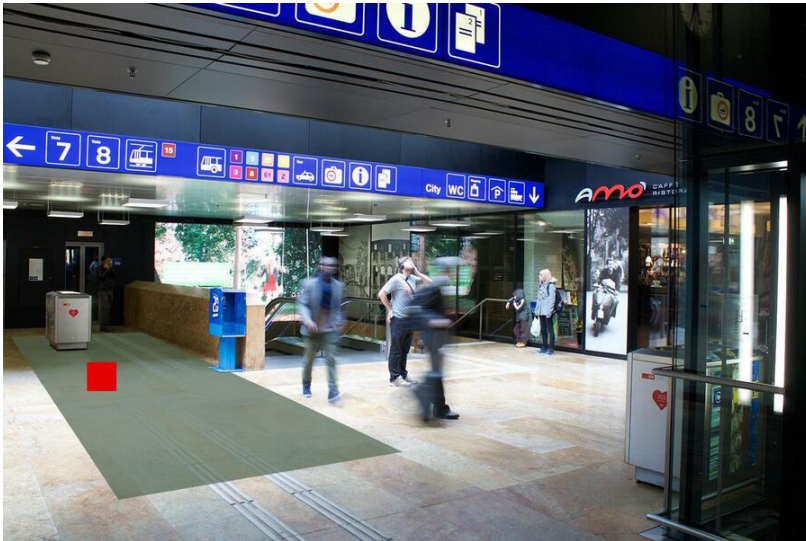

Fundraising Genève.

Gare CFF Genève.

Preise

Format	Fundraising
Zeitraum	1 Tag
Mediakosten, brutto, exkl. MwSt.	CHF 500

Rechtliche Hinweise

Angebots- und Preisänderungen vorbehalten.

Basis: [Nutzungsbestimmungen SBB](#)

Haben Sie Fragen?

Für weitere Informationen stehen wir Ihnen gerne zur Verfügung:

promo.sbb-immobilien.ch

Standortinformationen

Kommunikationsraum	Bahnhöfe
Gebiet	Genève
Fläche	Genève, Gare CFF Cornavin, Aile Ouest, surface F1
Restriktionen	Alkohol, E-Zigaretten, Tabak
Ausführungshinweis	Maximal 2 Dialoger

Technische Informationen

Format (Breite x Länge)	100 cm x 100 cm
Fläche	1.0 m²