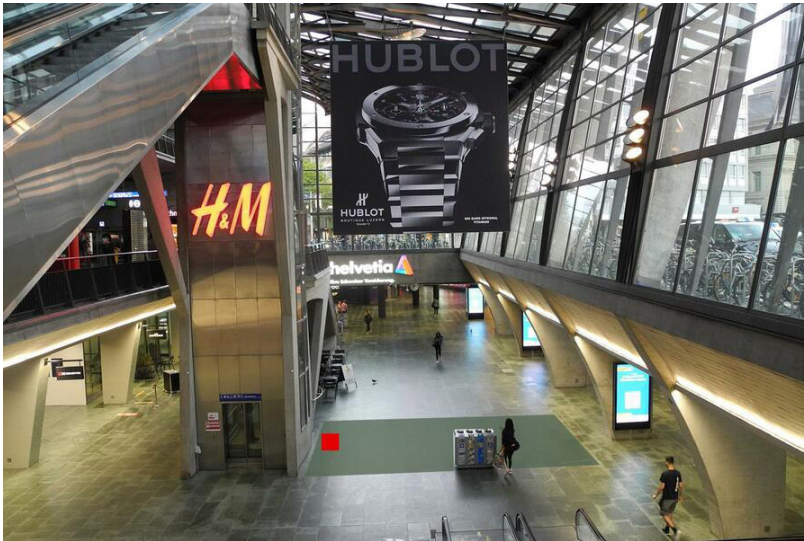

Fundraising Luzern.

Bahnhof SBB Luzern.

Preise

Format	Fundraising
Zeitraum	1 Tag
Mediakosten, brutto, exkl. MwSt.	CHF 750

Rechtliche Hinweise

Angebots- und Preisänderungen vorbehalten.

Basis: [Nutzungsbestimmungen SBB](#)

Haben Sie Fragen?

Für weitere Informationen stehen wir Ihnen gerne zur Verfügung:

promo.sbb-immobilien.ch

Standortinformationen

Kommunikationsraum	Bahnhöfe
Gebiet	Luzern
Fläche	Luzern, Bahnhof, Halle West, Fläche F1
Restriktionen	Alkohol, Tabak
Ausführungshinweis	Maximal 4 Dialoger

Technische Informationen

Format (Breite x Länge)	300 cm x 300 cm
Fläche	9.0 m²