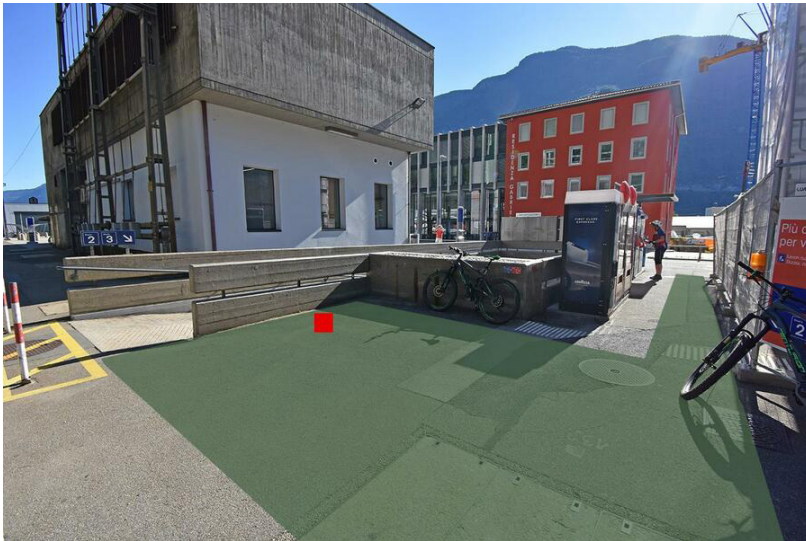

Fundraising Biasca.

Stazione FFS Biasca.

Preise

Format	Fundraising
Zeitraum	1 Tag
Mediakosten, brutto, exkl. MwSt.	CHF 200

Rechtliche Hinweise

Angebots- und Preisänderungen vorbehalten.

Basis: [Nutzungsbestimmungen SBB](#)

Haben Sie Fragen?

Für weitere Informationen stehen wir Ihnen gerne zur Verfügung:

promo.sbb-immobilien.ch

Standortinformationen

Kommunikationsraum	Bahnhöfe
Gebiet	Biasca
Fläche	Biasca, Stazione, spazio F1
Restriktionen	Alkohol, Tabak
Ausführungshinweis	Maximal 2 Dialoger

Technische Informationen

Format (Breite x Länge)	100 cm x 100 cm
Fläche	1.0 m²