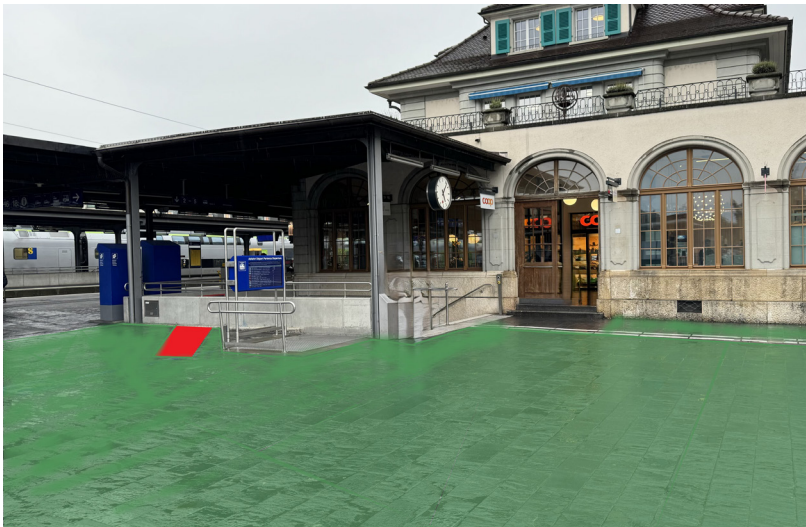

Fundraising Thun.

Bahnhof SBB Thun.

Preise

Format	Fundraising
Zeitraum	1 Tag
Mediakosten, brutto, exkl. MwSt.	CHF 500

Rechtliche Hinweise

Angebots- und Preisänderungen vorbehalten.

Basis: [Nutzungsbestimmungen SBB](#)

Haben Sie Fragen?

Für weitere Informationen stehen wir Ihnen gerne zur Verfügung:

promo.sbb-immobilien.ch

Standortinformationen

Kommunikationsraum	Bahnhöfe
Gebiet	Thun
Fläche	Thun, Bahnhof, Stadtebene, Fläche F1
Restriktionen	Alkohol, E-Zigaretten, Tabak
Ausführungshinweis	Maximal 4 Dialoger

Technische Informationen

Format (Breite x Länge)	100 cm x 100 cm
Fläche	1.0 m²