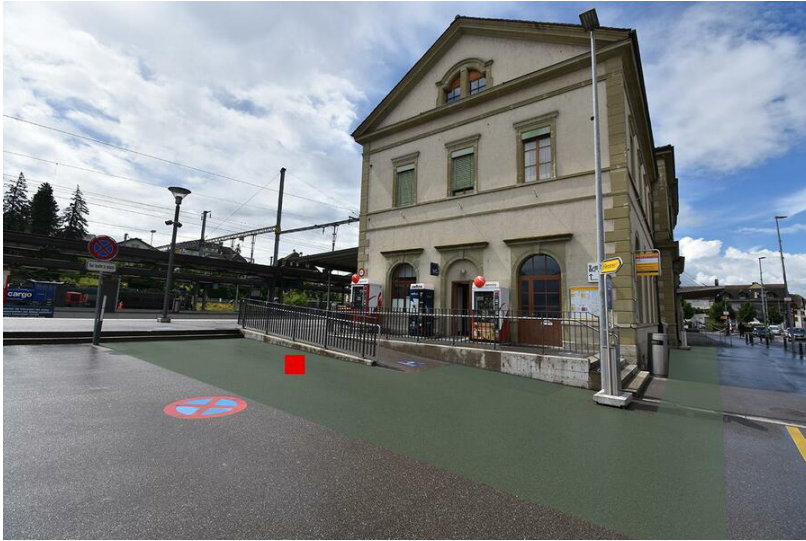

Collectes de fonds Payerne. Gare CFF Payerne.

Prix

Format	Collectes de fonds
Durée	1 jour
Prix, brutto, excl. TVA	CHF 210

Informations juridiques

Sous réserve de modifications de l'offre et des prix.

Base: [Nutzungsbestimmungen SBB](#)

Vous avez des questions ?

Nous sommes à votre disposition
pour toute information:

promo.sbb-immobilien.ch

Information sur les emplacements

Espace de communication	Gare
Région	Payerne
Surface	Payerne, gare, surface F1
Restrictions	Alcool, tabac
Instructions	Maximum 2 dialogueurs

Informations techniques

Format (Largeur x longueur)	100 cm x 100 cm
Surface	1.0 m²