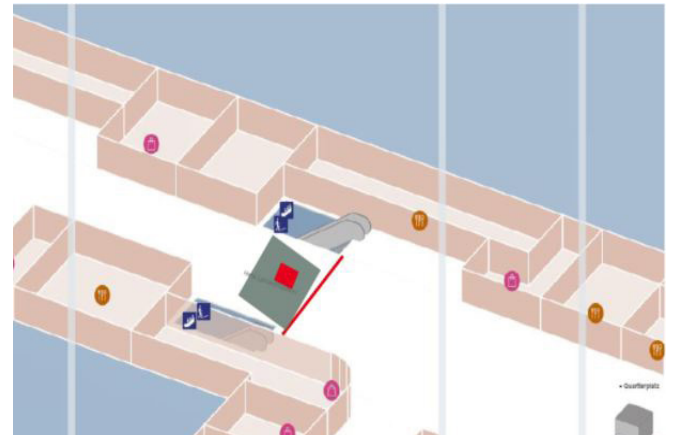

Format (Largeur x longueur)	300 cm x 300 cm
Surface	9.0 m ²

Collectes de fonds Zürich.

Gare CFF Zürich HB.

Prix

Format	Collectes de fonds
Durée	1 jour
Prix, brutto, excl. TVA	CHF 725

Informations juridiques