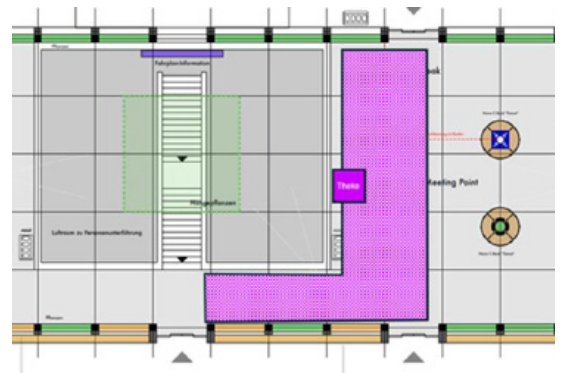

Informations techniques

Format (Largeur x longueur)	100 cm x 100 cm
Surface	1.0 m ²

Collectes de fonds Coire.

Gare CFF/RhB Coire.

Prix

Format	Collectes de fonds
Durée	1 jour
Prix, brutto, excl. TVA	CHF 500