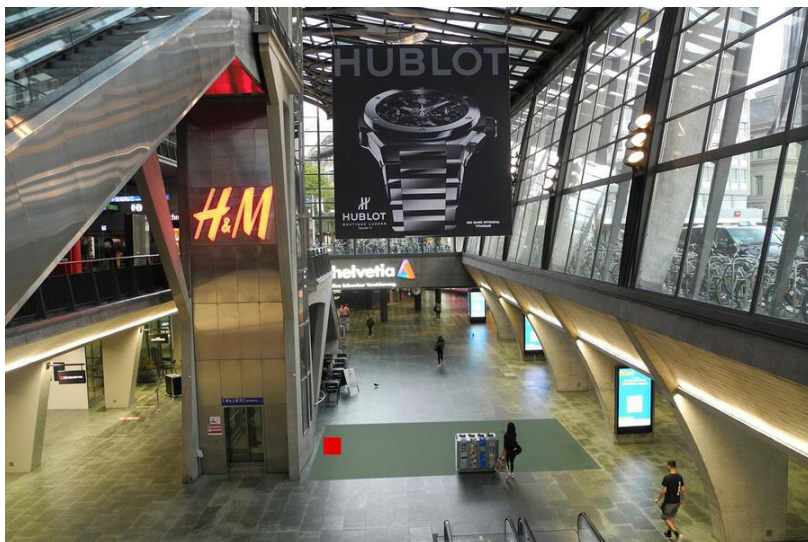

Collectes de fonds Luzern. Gare CFF Luzern.

Prix

Format	Collectes de fonds
Durée	1 jour
Prix, brutto, excl. TVA	CHF 750

Informations juridiques

Sous réserve de modifications de l'offre et des prix.

Base: [Nutzungsbestimmungen SBB](#)

Vous avez des questions ?

Nous sommes à votre disposition pour toute information:

promo.sbb-immobilien.ch

Information sur les emplacements

Espace de communication	Gare
Région	Luzern
Surface	Luzern, gare, Halle West, surface F1
Restrictions	Alcool, tabac
Instructions	Maximum 4 dialogueurs

Informations techniques

Format (Largeur x longueur)	300 cm x 300 cm
Surface	9.0 m²