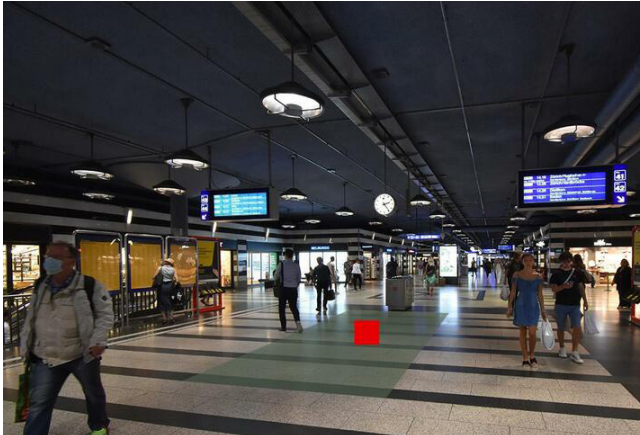

Collectes de fonds Zürich.

Gare CFF Zürich HB.

Prix

Format	Collectes de fonds
Durée	1 jour
Prix, brutto, excl. TVA	CHF 725

Informations juridiques

Sous réserve de modifications de l'offre et des prix.

Base: [Nutzungsbestimmungen SBB](#)

Vous avez des questions ?

Nous sommes à votre disposition pour toute information:
promo.sbb-immobilien.ch

Information sur les emplacements

Espace de communication	Gare
Région	Zürich
Surface	Zürich, gare centrale, hall Landesmuseum, Ouest, surface F2
Restrictions	Alcool, tabac
Instructions	Maximum 3 dialogueurs

Informations techniques

Format (Largeur x longueur)	100 cm x 100 cm
Surface	1.0 m²