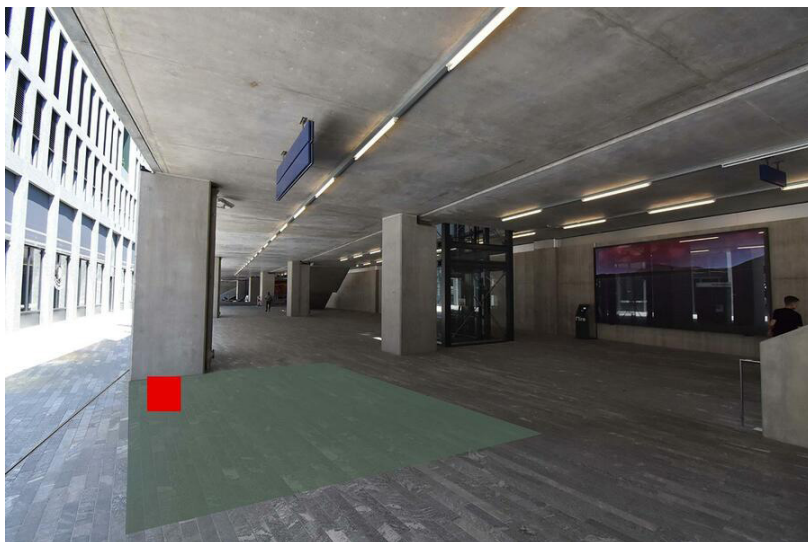

Collectes de fonds Lancy.

Gare CFF Lancy Pont-Rouge.

Prix

Format	Collectes de fonds
Durée	1 jour
Prix, brutto, excl. TVA	CHF 105

Informations juridiques

Sous réserve de modifications de l'offre et des prix.

Base: [Nutzungsbestimmungen SBB](#)

Vous avez des questions ?

Nous sommes à votre disposition pour toute information:

promo.sbb-immobilien.ch

Information sur les emplacements

Espace de communication	Gare
Région	Lancy
Surface	Lancy, gare CFF - Lancy - Pont - Rouge, passage, surface F1
Restrictions	Alcool, tabac
Instructions	Maximum 3 dialogueurs

Informations techniques

Format (Largeur x longueur)	100 cm x 100 cm
Surface	1.0 m²