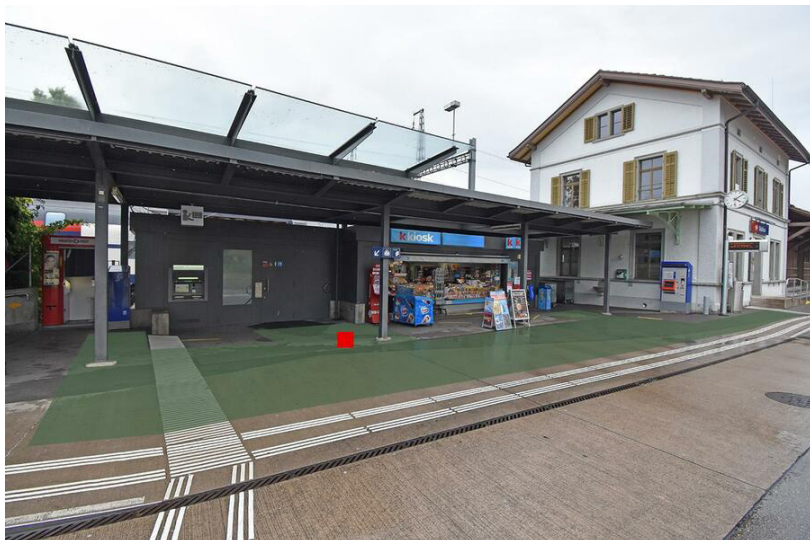

Collectes de fonds Bubikon. Gare CFF Bubikon.

Prix

Format	Collectes de fonds
Durée	1 jour
Prix, brutto, excl. TVA	CHF 200

Informations juridiques

Sous réserve de modifications de l'offre et des prix.

Base: [Nutzungsbestimmungen SBB](#)

Vous avez des questions ?

Nous sommes à votre disposition
pour toute information:

promo.sbb-immobilien.ch

Information sur les emplacements

Espace de communication	Gare
Région	Bubikon
Surface	Bubikon, gare, surface F1
Restrictions	Alcool, tabac
Instructions	Maximum 2 dialogueurs

Informations techniques

Format (Largeur x longueur)	100 cm x 100 cm
Surface	1.0 m²