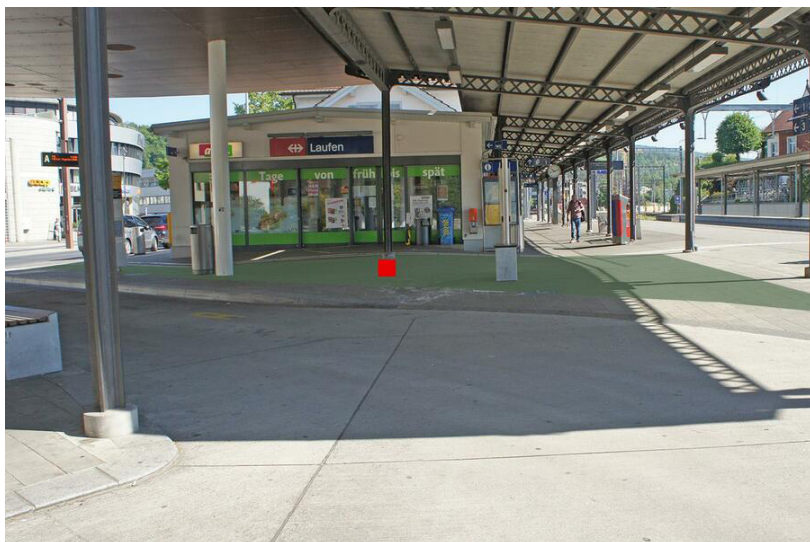

Collectes de fonds Laufen.

Gare CFF Laufen.

Prix

Format	Collectes de fonds
Durée	1 jour
Prix, brutto, excl. TVA	CHF 200

Informations juridiques

Sous réserve de modifications de l'offre et des prix.

Base: [Nutzungsbestimmungen SBB](#)

[Vous avez des questions ?](#)

Nous sommes à votre disposition
pour toute information:

promo.sbb-immobilien.ch

Information sur les emplacements

Espace de communication	Gare
Région	Laufen
Surface	Laufen BL, gare, surface F1
Restrictions	Alcool, tabac
Instructions	Maximum 2 dialogueurs

Informations techniques

Format (Largeur x longueur)	100 cm x 100 cm
Surface	1.0 m²