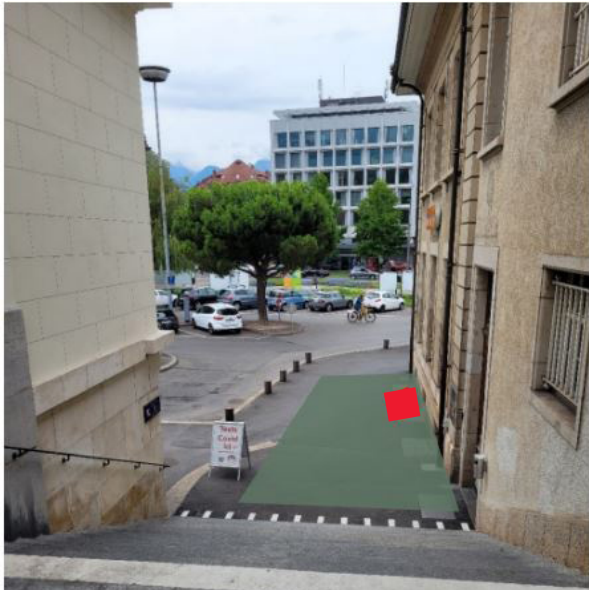

Collectes de fonds Vevey.

Gare CFF Vevey.

Prix

Format	Collectes de fonds
Durée	1 jour
Prix, brutto, excl. TVA	CHF 310

Informations juridiques

Sous réserve de modifications de l'offre et des prix.

Base: [Nutzungsbestimmungen SBB](#)

Vous avez des questions ?

Nous sommes à votre disposition pour toute information:

promo.sbb-immobilien.ch

Information sur les emplacements

Espace de communication	Gare
Région	Vevey
Surface	Vevey, gare, surface F1
Restrictions	Alcool, tabac
Instructions	Maximum 2 dialogueurs

Informations techniques

Format (Largeur x longueur)	100 cm x 100 cm
Surface	1.0 m²