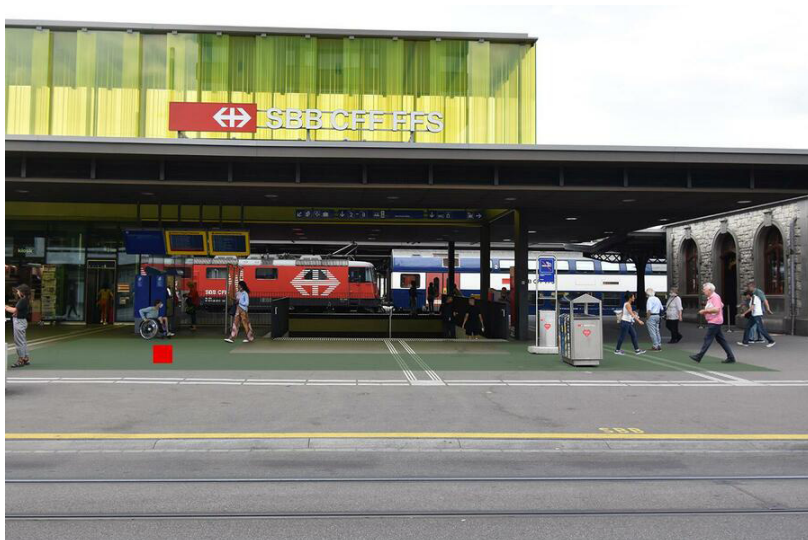

Collectes de fonds Zürich. Gare CFF Zürich Oerlikon.

Prix

Format	Collectes de fonds
Durée	1 jour
Prix, brutto, excl. TVA	CHF 500

Informations juridiques

Sous réserve de modifications de l'offre et des prix.

Base: [Nutzungsbestimmungen SBB](#)

Vous avez des questions ?

Nous sommes à votre disposition
pour toute information:

promo.sbb-immobilien.ch

Information sur les emplacements

Espace de communication	Gare
Région	Zürich
Surface	Zürich Oerlikon, gare, surface F1
Restrictions	Alcool, tabac
Instructions	Maximum 4 dialogueurs

Informations techniques

Format (Largeur x longueur)	100 cm x 100 cm
Surface	1.0 m²