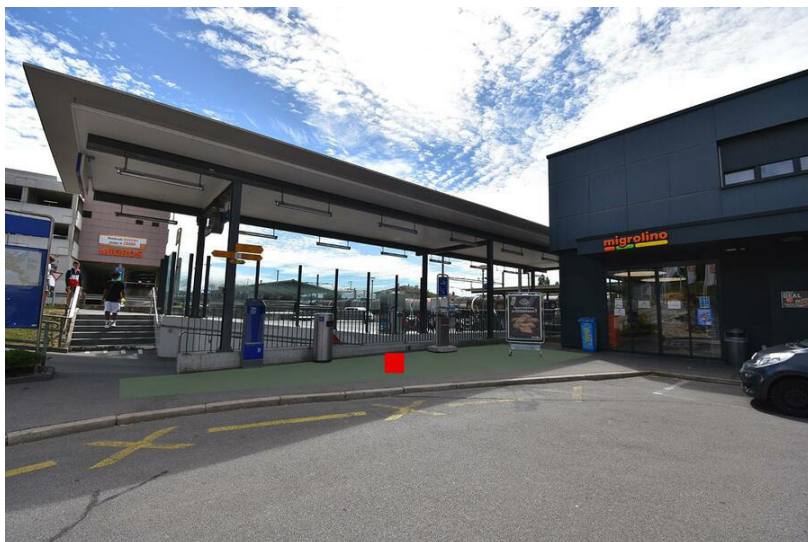

Collectes de fonds Bussigny.

Gare CFF Bussigny.

Prix

Format	Collectes de fonds
Durée	1 jour
Prix, brutto, excl. TVA	CHF 105

Informations juridiques

Sous réserve de modifications de l'offre et des prix.

Base: [Nutzungsbestimmungen SBB](#)

[Vous avez des questions ?](#)

Nous sommes à votre disposition
pour toute information:

promo.sbb-immobilien.ch

Information sur les emplacements

Espace de communication	Gare
Région	Bussigny
Surface	Bussigny, gare, surface F1
Restrictions	Alcool, tabac
Instructions	Maximum 2 dialogueurs

Informations techniques

Format (Largeur x longueur)	100 cm x 100 cm
Surface	1.0 m²