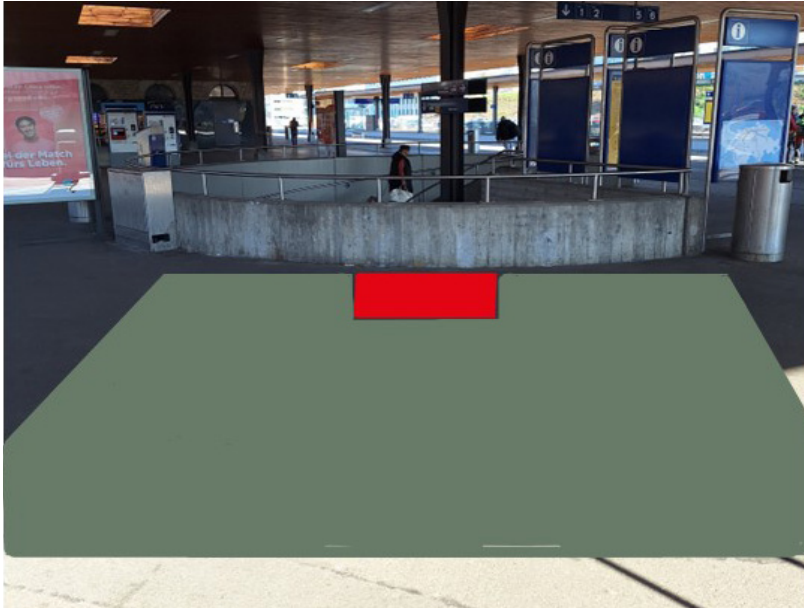

Collectes de fonds Bülach.

Gare CFF Bülach.

Prix

Format	Collectes de fonds
Durée	1 jour
Prix, brutto, excl. TVA	CHF 300

Informations juridiques

Sous réserve de modifications de l'offre et des prix.

Base: [Nutzungsbestimmungen SBB](#)

Vous avez des questions ?

Nous sommes à votre disposition
pour toute information:

promo.sbb-immobilien.ch

Information sur les emplacements

Espace de communication	Gare
Région	Bülach
Surface	Bülach, gare, surface F1
Restrictions	Alcool, tabac
Instructions	Maximum 3 dialogueurs

Informations techniques

Format (Largeur x longueur)	100 cm x 100 cm
Surface	1.0 m²