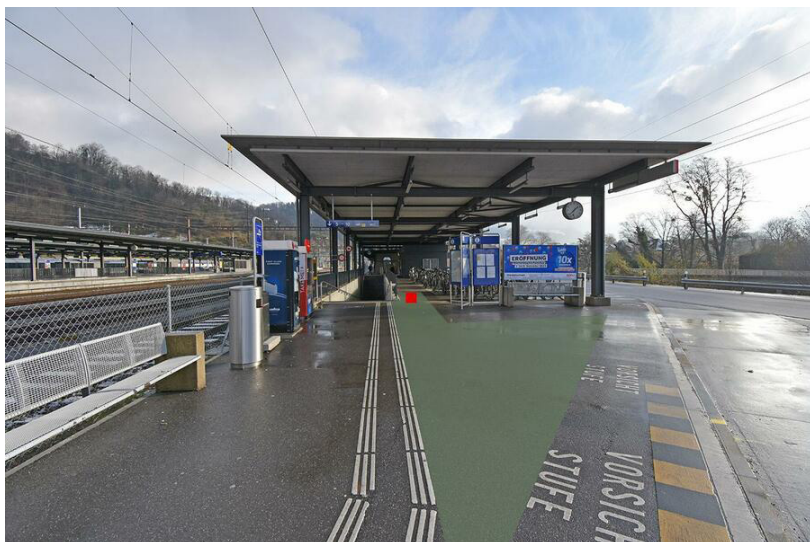

Collectes de fonds Schänis. Gare CFF Ziegelbrücke.

Prix

Format	Collectes de fonds
Durée	1 jour
Prix, brutto, excl. TVA	CHF 200

Informations juridiques

Sous réserve de modifications de l'offre et des prix.

Base: [Nutzungsbestimmungen SBB](#)

Vous avez des questions ?

Nous sommes à votre disposition
pour toute information:

promo.sbb-immobilien.ch

Information sur les emplacements

Espace de communication	Gare
Région	Schänis
Surface	Ziegelbrücke, gare, surface F1
Restrictions	Alcool, tabac
Instructions	Maximum 2 dialogueurs

Informations techniques

Format (Largeur x longueur)	100 cm x 100 cm
Surface	1.0 m²