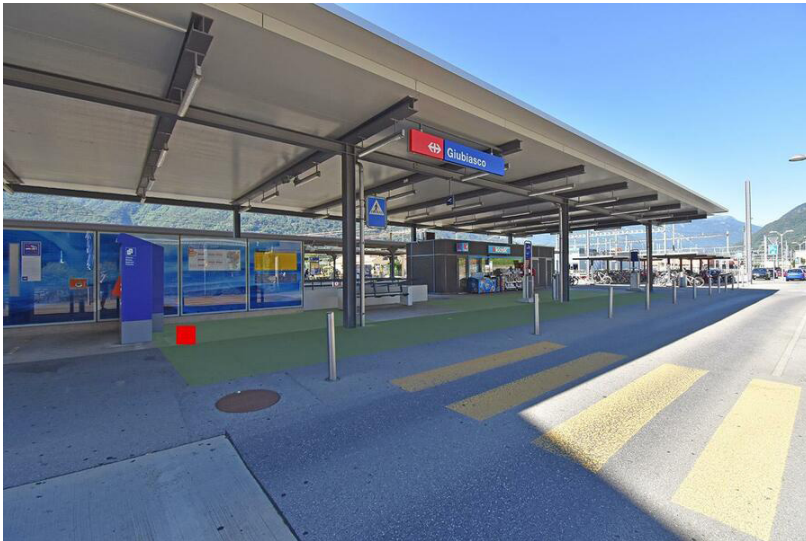

Collectes de fonds Bellinzona. Gare CFF Giubiasco.

Prix

Format	Collectes de fonds
Durée	1 jour
Prix, brutto, excl. TVA	CHF 200

Informations juridiques

Sous réserve de modifications de l'offre et des prix.

Base: [Nutzungsbestimmungen SBB](#)

Vous avez des questions ?

Nous sommes à votre disposition
pour toute information:

promo.sbb-immobilien.ch

Information sur les emplacements

Espace de communication	Gare
Région	Bellinzona
Surface	Giubiasco, gare, surface F1
Restrictions	Alcool, tabac
Instructions	Maximum 2 dialogueurs

Informations techniques

Format (Largeur x longueur)	100 cm x 100 cm
Surface	1.0 m²