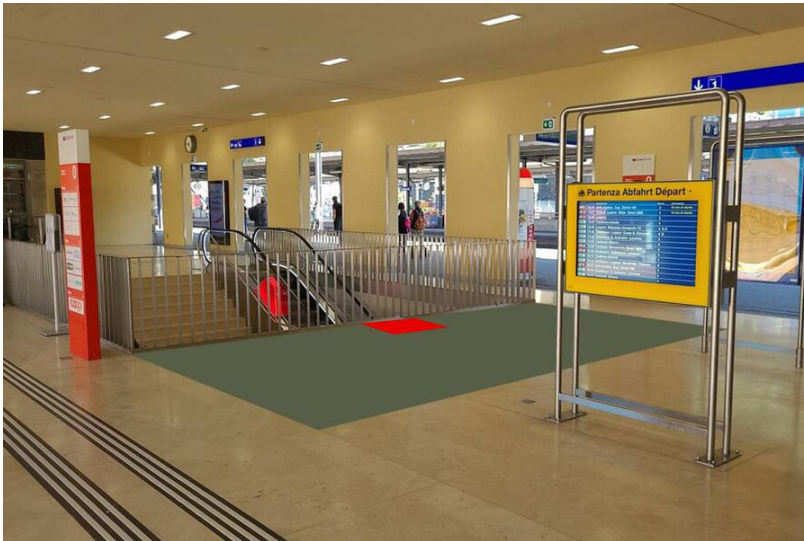

Collecte de fonds Bellinzona.

Gare CFF Bellinzona.

Prix

Format	Collectes de fonds
Durée	1 jour
Prix, brutto, excl. TVA	CHF 310

Informations juridiques

Sous réserve de modifications de l'offre et des prix.

Base: [Nutzungsbestimmungen SBB](#)

Vous avez des questions ?

Nous sommes à votre disposition pour toute information:

promo.sbb-immobilien.ch

Information sur les emplacements

Espace de communication	Gare
Région	Bellinzona
Surface	Bellinzona, gare, Hall principal, derrière les escalators, surface F1
Restrictions	Alcool, tabac
Instructions	Maximum 3 dialogueurs

Informations techniques

Format (Largeur x longueur)	100 cm x 100 cm
Surface	1.0 m²