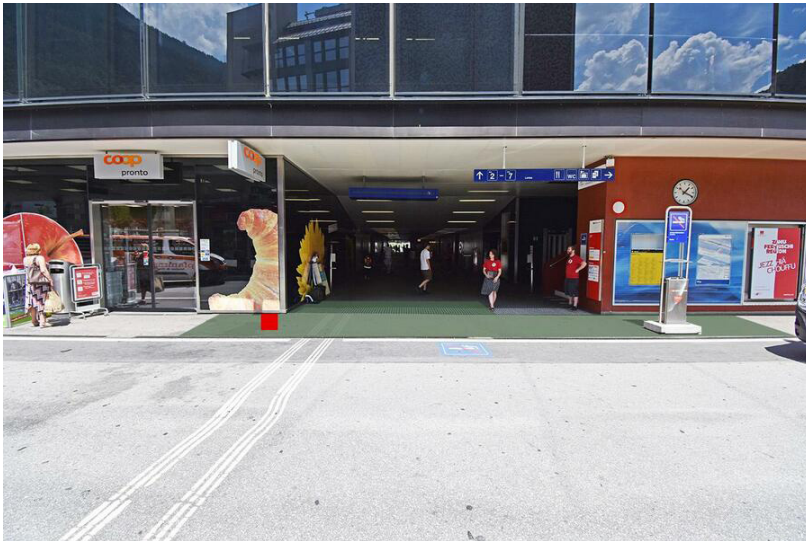

Collectes de fonds Visp. Gare CFF / MGB Visp.

Prix

Format	Collectes de fonds
Durée	1 jour
Prix, brutto, excl. TVA	CHF 475

Informations juridiques

Sous réserve de modifications de l'offre et des prix.

Base: [Nutzungsbestimmungen SBB](#)

Vous avez des questions ?

Nous sommes à votre disposition pour toute information:

promo.sbb-immobilien.ch

Information sur les emplacements

Espace de communication	Gare
Région	Visp
Surface	Visp, gare, surface F1
Restrictions	Alcool, tabac
Instructions	Maximum 2 dialogueurs

Informations techniques

Format (Largeur x longueur)	100 cm x 100 cm
Surface	1.0 m²