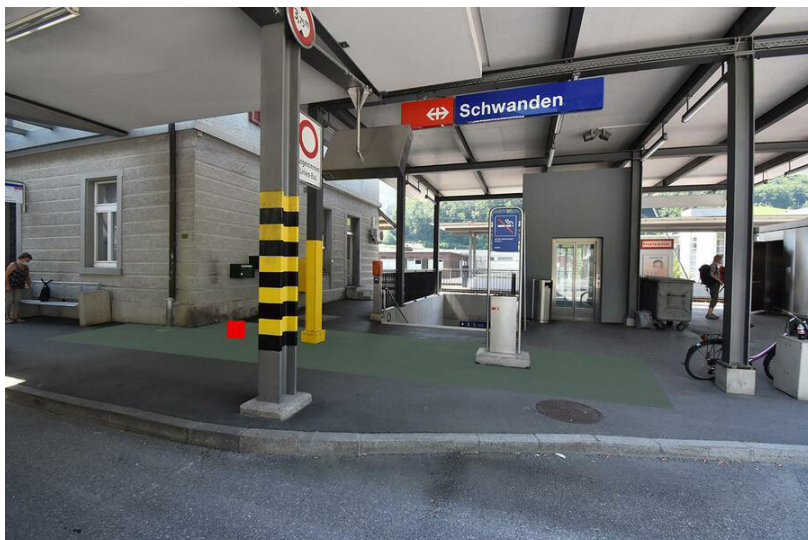

Collectes de fonds Glarus Süd. Gare CFF Schwanden.

Prix

Format	Collectes de fonds
Durée	1 jour
Prix, brutto, excl. TVA	CHF 200

Informations juridiques

Sous réserve de modifications de l'offre et des prix.

Base: [Nutzungsbestimmungen SBB](#)

[Vous avez des questions ?](#)

Nous sommes à votre disposition
pour toute information:

promo.sbb-immobilien.ch

Information sur les emplacements

Espace de communication	Gare
Région	Glarus Süd
Surface	Schwanden GL, gare, surface F1
Restrictions	Alcool, tabac
Instructions	Maximum 2 dialogueurs

Informations techniques

Format (Largeur x longueur)	100 cm x 100 cm
Surface	1.0 m²