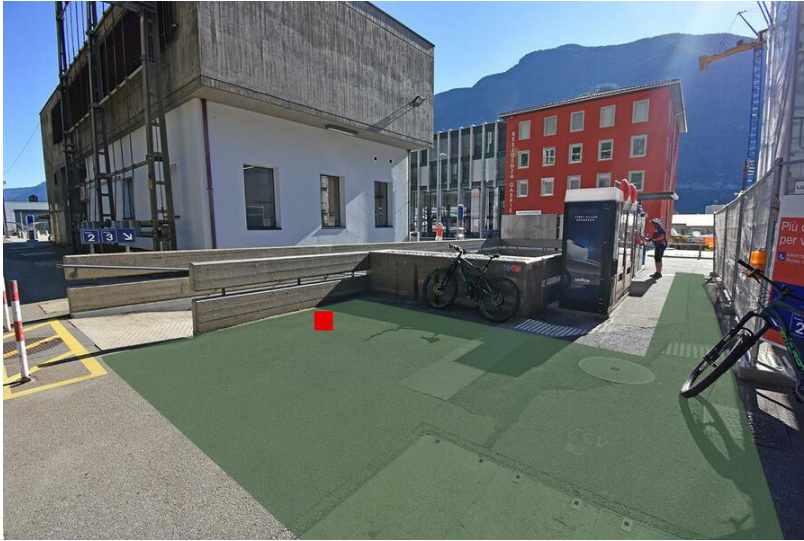

Collectes de fonds Biasca.

Gare CFF Biasca.

Prix

Format	Collectes de fonds
Durée	1 jour
Prix, brutto, excl. TVA	CHF 200

Informations juridiques

Sous réserve de modifications de l'offre et des prix.

Base: [Nutzungsbestimmungen SBB](#)

Vous avez des questions ?

Nous sommes à votre disposition
pour toute information:

promo.sbb-immobilien.ch

Information sur les emplacements

Espace de communication	Gare
Région	Biasca
Surface	Biasca, gare, surface F1
Restrictions	Alcool, tabac
Instructions	Maximum 2 dialogueurs

Informations techniques

Format (Largeur x longueur)	100 cm x 100 cm
Surface	1.0 m²