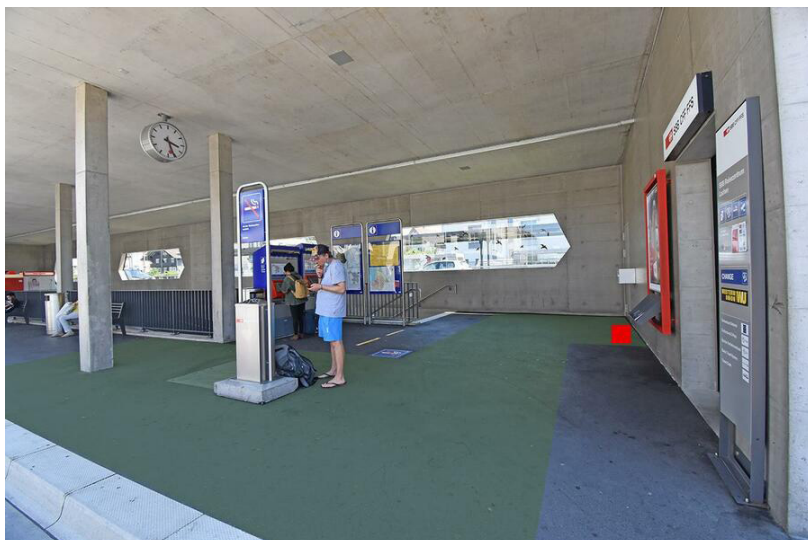

Collectes de fonds Lachen.

Gare CFF Lachen.

Prix

Format	Collectes de fonds
Durée	1 jour
Prix, brutto, excl. TVA	CHF 300

Informations juridiques

Sous réserve de modifications de l'offre et des prix.

Base: [Nutzungsbestimmungen SBB](#)

Vous avez des questions ?

Nous sommes à votre disposition pour toute information:

promo.sbb-immobilien.ch

Information sur les emplacements

Espace de communication	Gare
Région	Lachen
Surface	Lachen, gare, surface F1
Restrictions	Alcool, tabac
Instructions	Maximum 2 dialogueurs

Informations techniques

Format (Largeur x longueur)	100 cm x 100 cm
Surface	1.0 m²