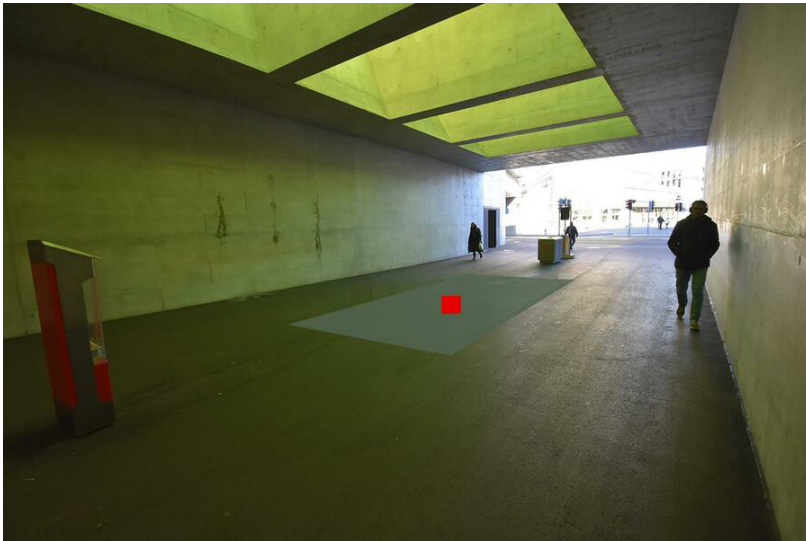

Collectes de fonds Zürich. Gare CFF Zürich Oerlikon.

Prix

Format	Collectes de fonds
Durée	1 jour
Prix, brutto, excl. TVA	CHF 300

Informations juridiques

Sous réserve de modifications de l'offre et des prix.

Base: [Nutzungsbestimmungen SBB](#)

[Vous avez des questions ?](#)

Nous sommes à votre disposition
pour toute information:

promo.sbb-immobilien.ch

Information sur les emplacements

Espace de communication	Gare
Région	Zürich
Surface	Zürich Oerlikon, gare, sortie Messe / Andreas- strasse, surface F2
Restrictions	Alcool, tabac
Instructions	Maximum 2 dialogueurs

Informations techniques

Format (Largeur x longueur)	100 cm x 100 cm
Surface	1.0 m²