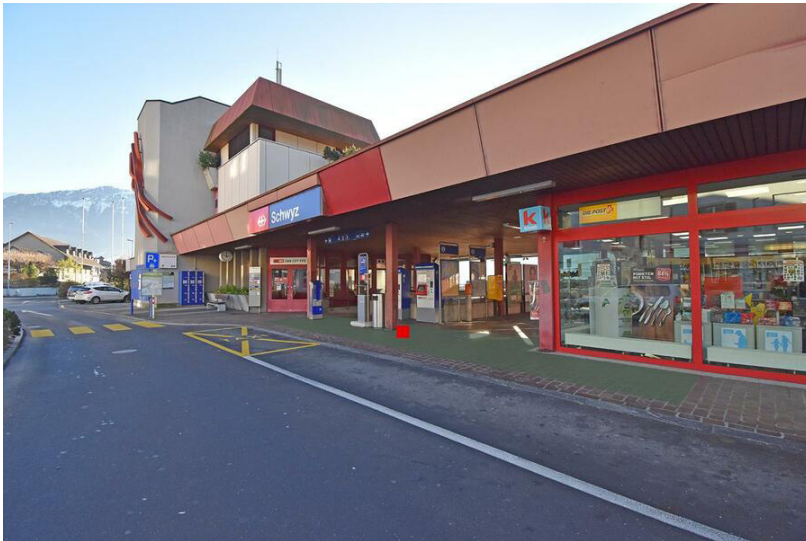

Informations techniques

Format (Largeur x longueur)	100 cm x 100 cm
Surface	1.0 m ²

Collectes de fonds Schwyz.

Gare CFF Schwyz.

Prix

Format	Collectes de fonds
Durée	1 jour
Prix, brutto, excl. TVA	CHF 300

Informations juridiques