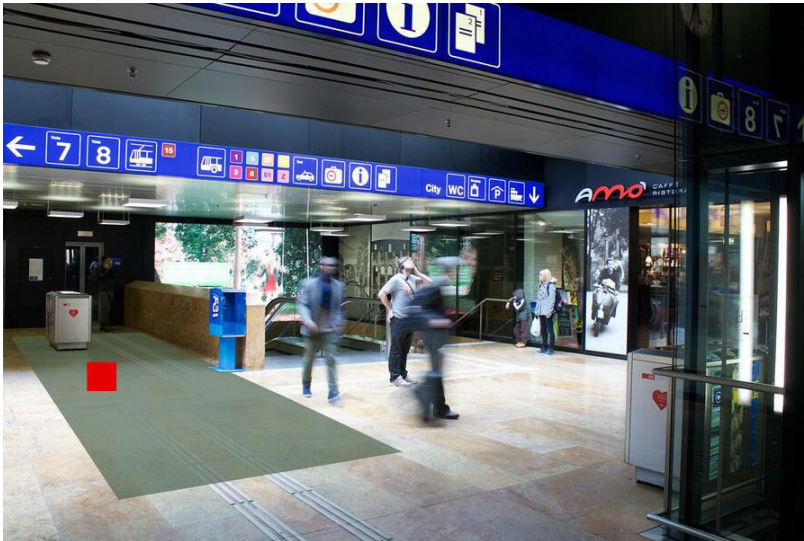

Fundraising Genève.

Gare CFF Genève.

Preise

Format	Fundraising
Zeitraum	1 Tag
Mediakosten, brutto, exkl. MwSt.	CHF 500

Rechtliche Hinweise

Angebots- und Preisänderungen vorbehalten.

Basis: [Nutzungsbestimmungen SBB](#)

Haben Sie Fragen?

Für weitere Informationen stehen wir Ihnen gerne zur Verfügung:

promo.sbb-immobilien.ch

Standortinformationen

Kommunikationsraum	Bahnhöfe
Gebiet	Genève
Fläche	Genève, Gare CFF Cornavin, Aile Ouest, surface F1
Restriktionen	Alkohol, E-Zigaretten, Tabak
Ausführungshinweis	Maximal 2 Dialoger

Technische Informationen

Format (Breite x Länge)	100 cm x 100 cm
Fläche	1.0 m²