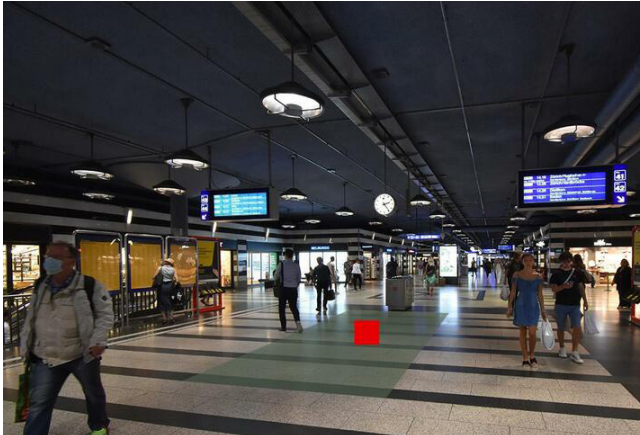

Fundraising Zürich.

Bahnhof SBB Zürich HB.

Preise

Format	Fundraising
Zeitraum	1 Tag
Mediakosten, brutto, exkl. MwSt.	CHF 725

Rechtliche Hinweise

Angebots- und Preisänderungen vorbehalten.

Basis: [Nutzungsbestimmungen SBB](#)

Haben Sie Fragen?

Für weitere Informationen stehen wir Ihnen gerne zur Verfügung:
promo.sbb-immobilien.ch

Standortinformationen

Kommunikationsraum	Bahnhöfe
Gebiet	Zürich
Fläche	Zürich, Hauptbahnhof, Halle Landesmuseum, West, Fläche F2
Restriktionen	Alkohol, Tabak
Ausführungshinweis	Maximal 3 Dialoger

Technische Informationen

Format (Breite x Länge)	100 cm x 100 cm
Fläche	1.0 m²