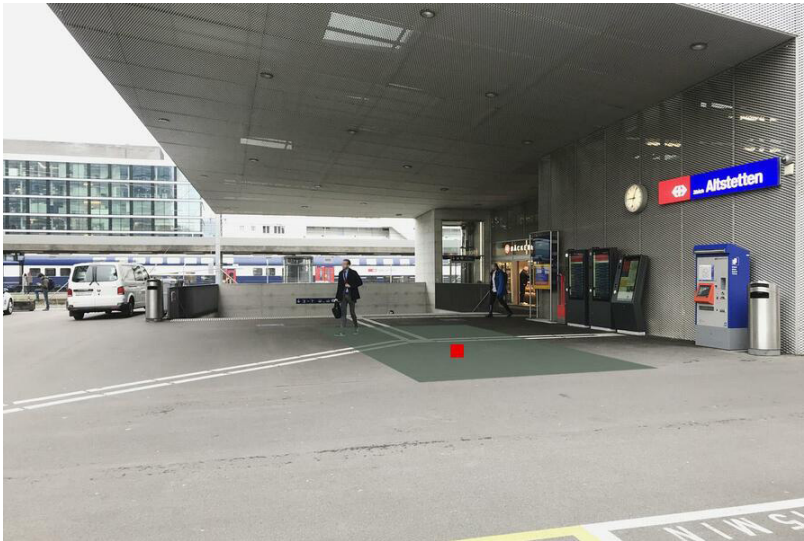

Fundraising Zürich.

Bahnhof SBB Zürich Altstetten.

Preise

Format	Fundraising
Zeitraum	1 Tag
Mediakosten, brutto, exkl. MwSt.	CHF 200

Rechtliche Hinweise

Angebots- und Preisänderungen vorbehalten.

Basis: [Nutzungsbestimmungen SBB](#)

Haben Sie Fragen?

Für weitere Informationen stehen wir Ihnen gerne zur Verfügung:

promo.sbb-immobilien.ch

Standortinformationen

Kommunikationsraum	Bahnhöfe
Gebiet	Zürich
Fläche	Zürich Altstetten, Bahnhof, Seite Vulkanplatz, Fläche F1
Restriktionen	Alkohol, Tabak
Ausführungshinweis	Maximal 3 Dialoger

Technische Informationen

Format (Breite x Länge)	100 cm x 100 cm
Fläche	1.0 m²