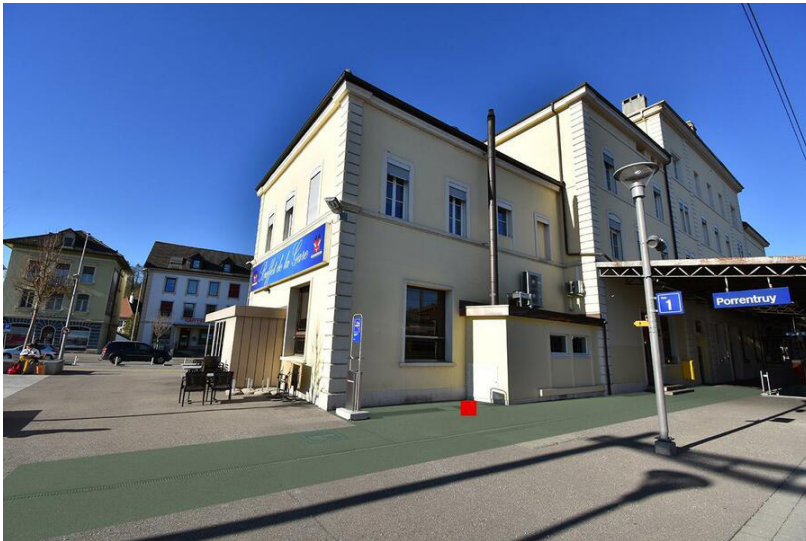

Fundraising Porrentruy. Gare CFF Porrentruy.

Preise

Format	Fundraising
Zeitraum	1 Tag
Mediakosten, brutto, exkl. MwSt.	CHF 200

Rechtliche Hinweise

Angebots- und Preisänderungen vorbehalten.

Basis: [Nutzungsbestimmungen SBB](#)

Haben Sie Fragen?

Für weitere Informationen stehen wir Ihnen gerne zur Verfügung:

promo.sbb-immobilien.ch

Standortinformationen

Kommunikationsraum	Bahnhöfe
Gebiet	Porrentruy
Fläche	Porrentruy, Gare, surface F1
Restriktionen	Alkohol, Tabak
Ausführungshinweis	Maximal 3 Dialoger

Technische Informationen

Format (Breite x Länge)	100 cm x 100 cm
Fläche	1.0 m²