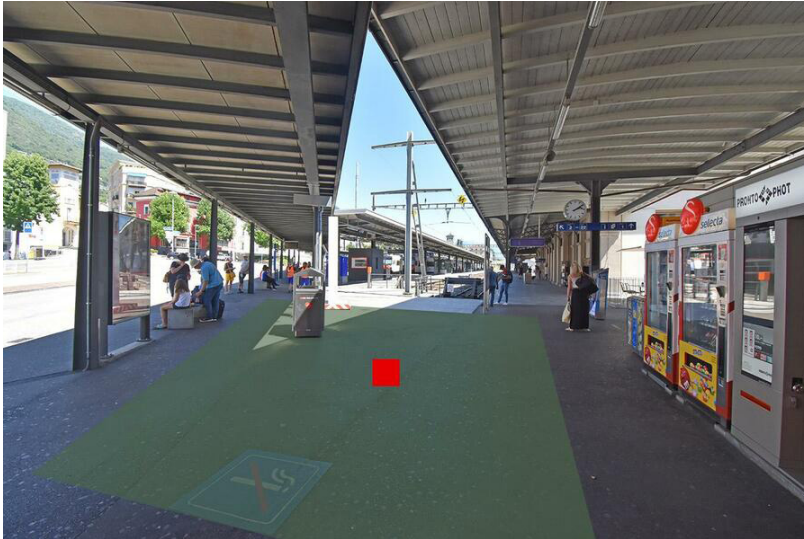

Fundraising Muralto.

Stazione FFS Locarno.

Preise

Format	Fundraising
Zeitraum	1 Tag
Mediakosten, brutto, exkl. MwSt.	CHF 310

Rechtliche Hinweise

Angebots- und Preisänderungen vorbehalten.

Basis: [Nutzungsbestimmungen SBB](#)

Haben Sie Fragen?

Für weitere Informationen stehen wir Ihnen gerne zur Verfügung:

promo.sbb-immobilien.ch

Standortinformationen

Kommunikationsraum	Bahnhöfe
Gebiet	Muralto
Fläche	Locarno, Stazione, spazio F1
Restriktionen	Alkohol, Tabak
Ausführungshinweis	Maximal 3 Dialoger

Technische Informationen

Format (Breite x Länge)	100 cm x 100 cm
Fläche	1.0 m²