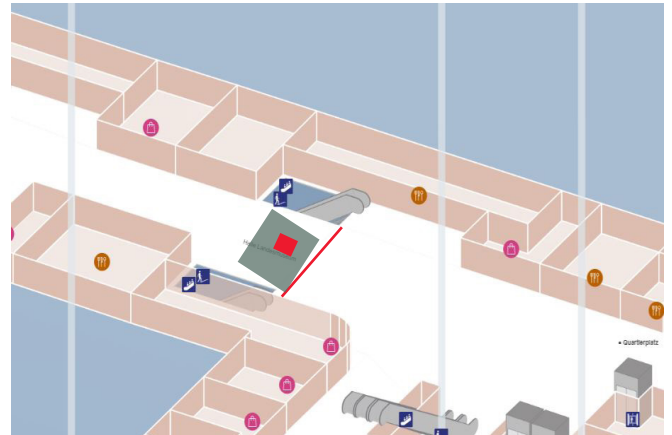

Fundraising Zürich.

Bahnhof SBB Zürich HB.

Preise

Format	Fundraising
Zeitraum	1 Tag
Mediakosten, brutto, exkl. MwSt.	CHF 725

Rechtliche Hinweise

Angebots- und Preisänderungen vorbehalten.

Basis: [Nutzungsbestimmungen SBB](#)

Haben Sie Fragen?

Für weitere Informationen stehen wir Ihnen gerne zur Verfügung:
promo.sbb-immobilien.ch

Standortinformationen

Kommunikationsraum	Bahnhöfe
Gebiet	Zürich
Fläche	Zürich, Hauptbahnhof, Halle Landesmuseum, West, Fläche F2
Restriktionen	Alkohol, Tabak
Ausführungshinweis	Maximal 3 Dialoger

Technische Informationen

Format (Breite x Länge)	100 cm x 100 cm
Fläche	1.0 m²