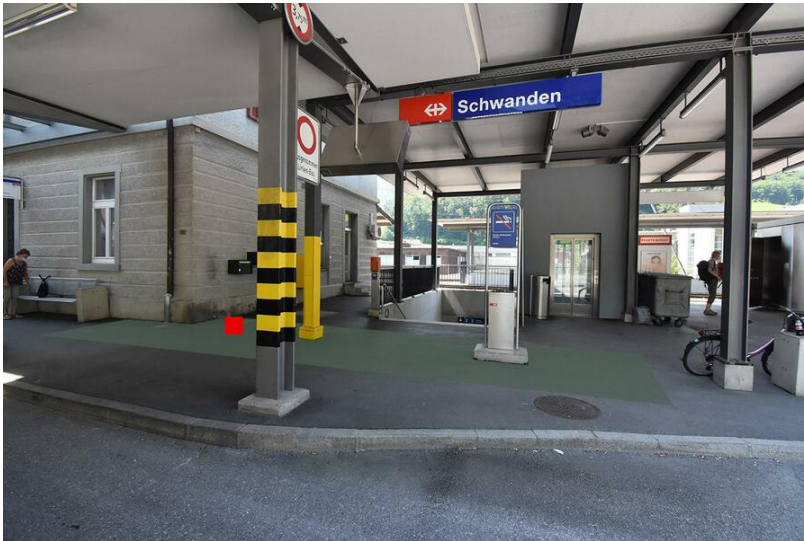

Fundraising Glarus Süd.

Bahnhof SBB Schwanden.

Preise

Format	Fundraising
Zeitraum	1 Tag
Mediakosten, brutto, exkl. MwSt.	CHF 200

Rechtliche Hinweise

Angebots- und Preisänderungen vorbehalten.

Basis: [Nutzungsbestimmungen SBB](#)

Haben Sie Fragen?

Für weitere Informationen stehen wir Ihnen gerne zur Verfügung:

promo.sbb-immobilien.ch

Standortinformationen

Kommunikationsraum	Bahnhöfe
Gebiet	Glarus Süd
Fläche	Schwanden GL, Bahnhof, Fläche F1
Restriktionen	Alkohol, Tabak
Ausführungshinweis	Maximal 2 Dialoger

Technische Informationen

Format (Breite x Länge)	100 cm x 100 cm
Fläche	1.0 m²