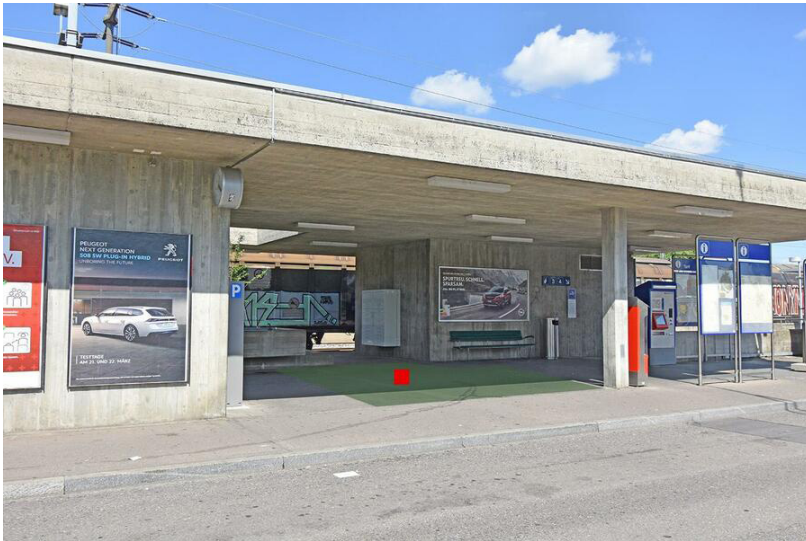

Fundraising Rümlang. Bahnhof SBB Rümlang.

Preise

Format	Fundraising
Zeitraum	1 Tag
Mediakosten, brutto, exkl. MwSt.	CHF 105

Rechtliche Hinweise

Angebots- und Preisänderungen vorbehalten.

Basis: [Nutzungsbestimmungen SBB](#)

Haben Sie Fragen?

Für weitere Informationen stehen wir Ihnen gerne zur Verfügung:

promo.sbb-immobilien.ch

Standortinformationen

Kommunikationsraum	Bahnhöfe
Gebiet	Rümlang
Fläche	Rümlang, Bahnhof, Fläche F1
Restriktionen	Alkohol, Tabak
Ausführungshinweis	Maximal 2 Dialoger

Technische Informationen

Format (Breite x Länge)	100 cm x 100 cm
Fläche	1.0 m²