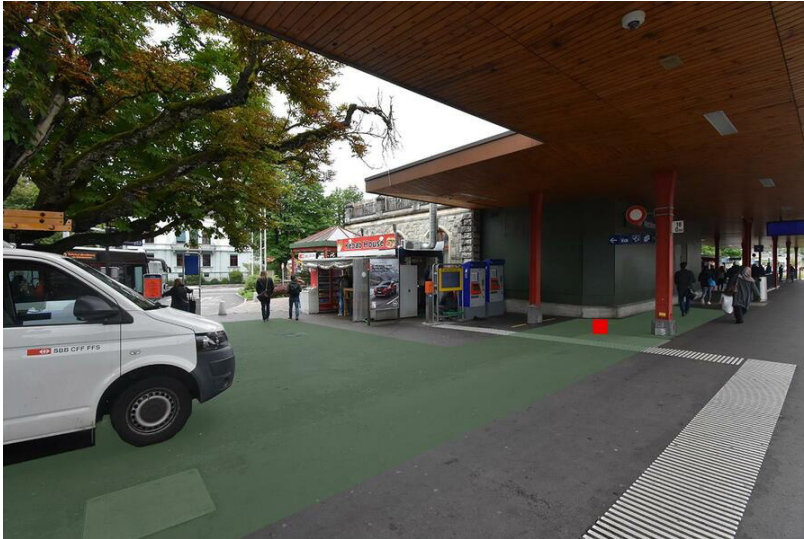

Fundraising Wetzikon ZH.

Bahnhof SBB Wetzikon.

Preise

Format	Fundraising
Zeitraum	1 Tag
Mediakosten, brutto, exkl. MwSt.	CHF 300

Rechtliche Hinweise

Angebots- und Preisänderungen vorbehalten.

Basis: [Nutzungsbestimmungen SBB](#)

Haben Sie Fragen?

Für weitere Informationen stehen wir Ihnen gerne zur Verfügung:

promo.sbb-immobilien.ch

Standortinformationen

Kommunikationsraum	Bahnhöfe
Gebiet	Wetzikon ZH
Fläche	Wetzikon, Bahnhof, Fläche F1
Restriktionen	Alkohol, Tabak
Ausführungshinweis	Maximal 3 Dialoger

Technische Informationen

Format (Breite x Länge)	100 cm x 100 cm
Fläche	1.0 m²