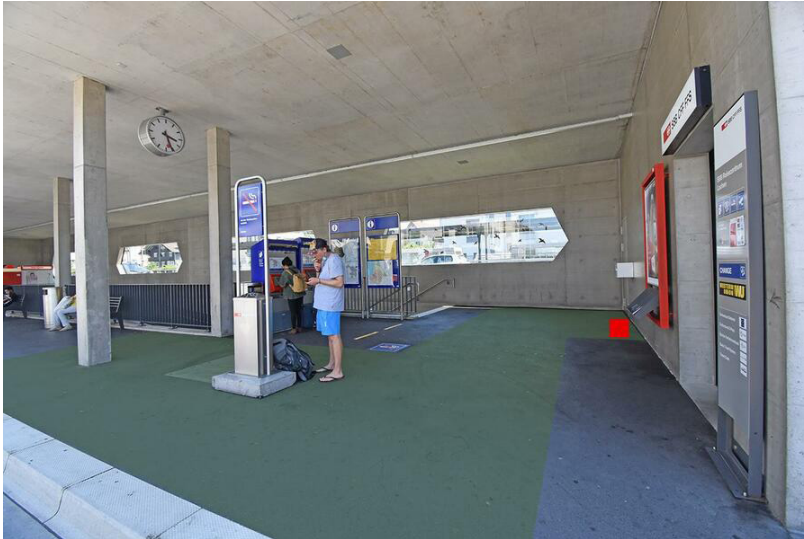

Fundraising Lachen.

Bahnhof SBB Lachen.

Preise

Format	Fundraising
Zeitraum	1 Tag
Mediakosten, brutto, exkl. MwSt.	CHF 300

Rechtliche Hinweise

Angebots- und Preisänderungen vorbehalten.

Basis: [Nutzungsbestimmungen SBB](#)

Haben Sie Fragen?

Für weitere Informationen stehen wir Ihnen gerne zur Verfügung:

promo.sbb-immobilien.ch

Standortinformationen

Kommunikationsraum	Bahnhöfe
Gebiet	Lachen
Fläche	Lachen, Bahnhof, Fläche F1
Restriktionen	Alkohol, Tabak
Ausführungshinweis	Maximal 2 Dialoger

Technische Informationen

Format (Breite x Länge)	100 cm x 100 cm
Fläche	1.0 m²