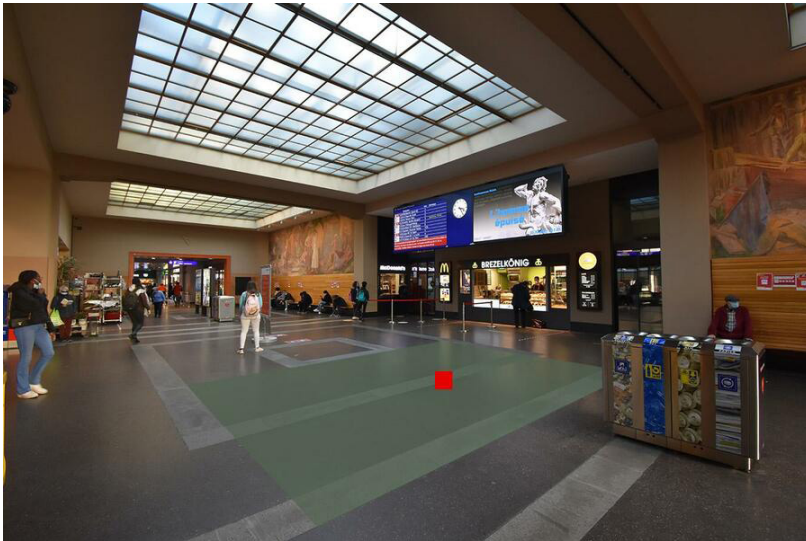

Fundraising Neuchâtel.

Gare CFF Neuchâtel.

Preise

Format	Fundraising
Zeitraum	1 Tag
Mediakosten, brutto, exkl. MwSt.	CHF 500

Rechtliche Hinweise

Angebots- und Preisänderungen vorbehalten.

Basis: [Nutzungsbestimmungen SBB](#)

Haben Sie Fragen?

Für weitere Informationen stehen wir Ihnen gerne zur Verfügung:

promo.sbb-immobilien.ch

Standortinformationen

Kommunikationsraum	Bahnhöfe
Gebiet	Neuchâtel
Fläche	Neuchâtel, Gare, hall principal, surface F1
Restriktionen	Alkohol, Tabak
Ausführungshinweis	Maximal 3 Dialoger

Technische Informationen

Format (Breite x Länge)	100 cm x 100 cm
Fläche	1.0 m²