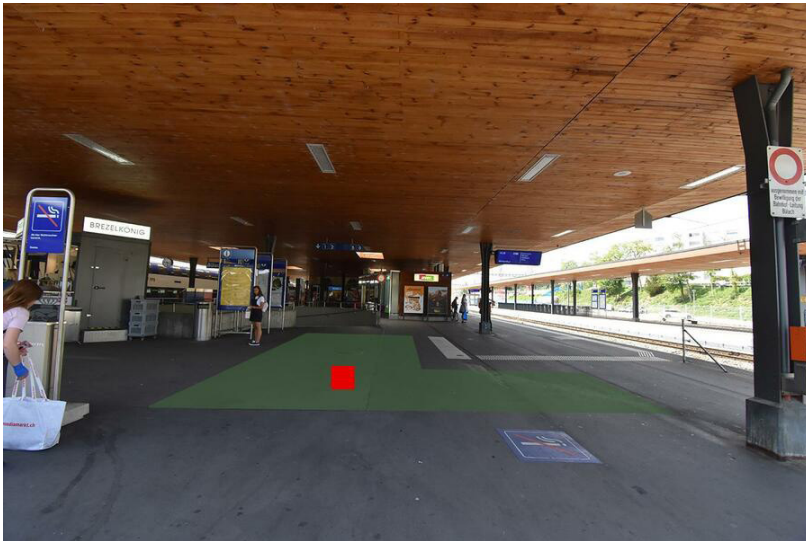

Fundraising Bülach.

Bahnhof SBB Bülach.

Preise

Format	Fundraising
Zeitraum	1 Tag
Mediakosten, brutto, exkl. MwSt.	CHF 300

Rechtliche Hinweise

Angebots- und Preisänderungen vorbehalten.

Basis: [Nutzungsbestimmungen SBB](#)

Haben Sie Fragen?

Für weitere Informationen stehen wir Ihnen gerne zur Verfügung:

promo.sbb-immobilien.ch

Standortinformationen

Kommunikationsraum	Bahnhöfe
Gebiet	Bülach
Fläche	Bülach, Bahnhof, Fläche F1
Restriktionen	Alkohol, Tabak
Ausführungshinweis	Maximal 3 Dialoger

Technische Informationen

Format (Breite x Länge)	100 cm x 100 cm
Fläche	1.0 m²