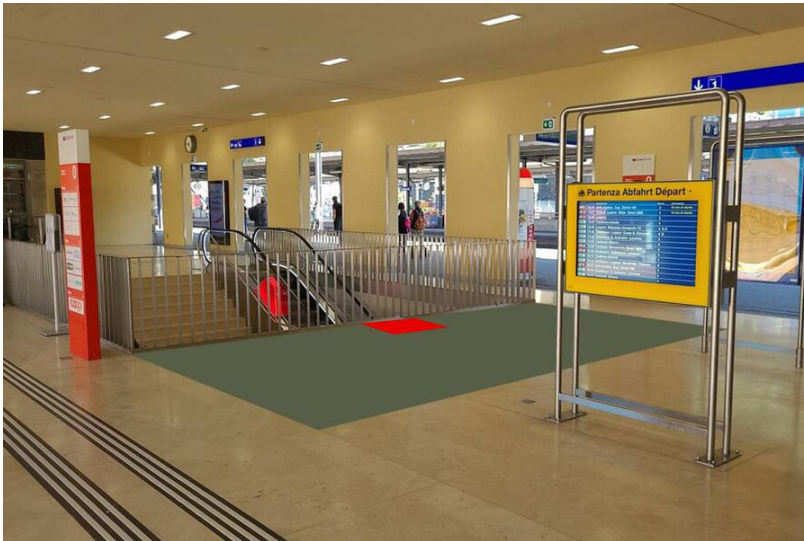

Fundraising Bellinzona.

Stazione FFS Bellinzona.

Preise

Format	Fundraising
Zeitraum	1 Tag
Mediakosten, brutto, exkl. MwSt.	CHF 310

Rechtliche Hinweise

Angebots- und Preisänderungen vorbehalten.

Basis: [Nutzungsbestimmungen SBB](#)

Haben Sie Fragen?

Für weitere Informationen stehen wir Ihnen gerne zur Verfügung:
promo.sbb-immobilien.ch

Standortinformationen

Kommunikationsraum	Bahnhöfe
Gebiet	Bellinzona
Fläche	Bellinzona, Stazione, Hall principale, dietro le scale mobili, spazio F1
Restriktionen	Alkohol, Tabak
Ausführungshinweis	Maximal 3 Dialoger

Technische Informationen

Format (Breite x Länge)	100 cm x 100 cm
Fläche	1.0 m²