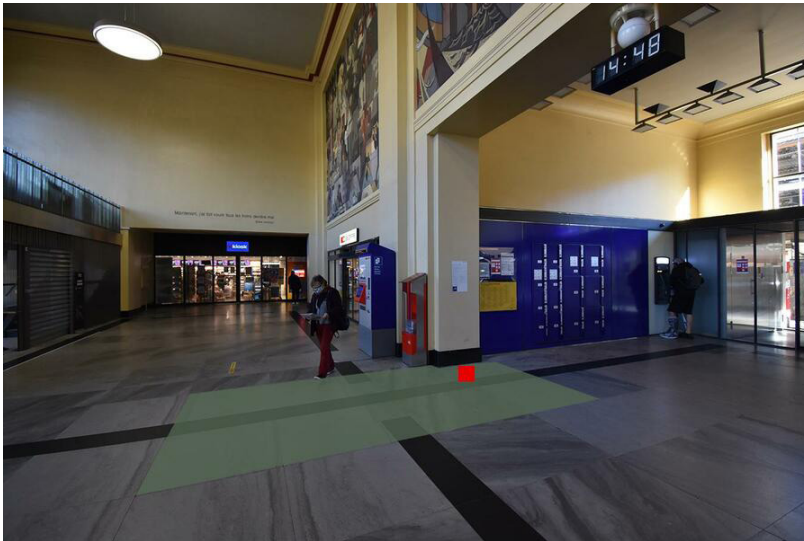

Fundraising La Chaux-de-Fonds. Gare CFF La Chaux-de-Fonds.

Preise

Format	Fundraising
Zeitraum	1 Tag
Mediakosten, brutto, exkl. MwSt.	CHF 300

Rechtliche Hinweise

Angebots- und Preisänderungen vorbehalten.

Basis: [Nutzungsbestimmungen SBB](#)

Haben Sie Fragen?

Für weitere Informationen stehen wir Ihnen gerne zur Verfügung:

promo.sbb-immobilien.ch

Standortinformationen

Kommunikationsraum	Bahnhöfe
Gebiet	La Chaux-de-Fonds
Fläche	La Chaux-de-Fonds, Gare, surface F1
Restriktionen	Alkohol, Tabak
Ausführungshinweis	Maximal 3 Dialoger

Technische Informationen

Format (Breite x Länge)	100 cm x 100 cm
Fläche	1.0 m²