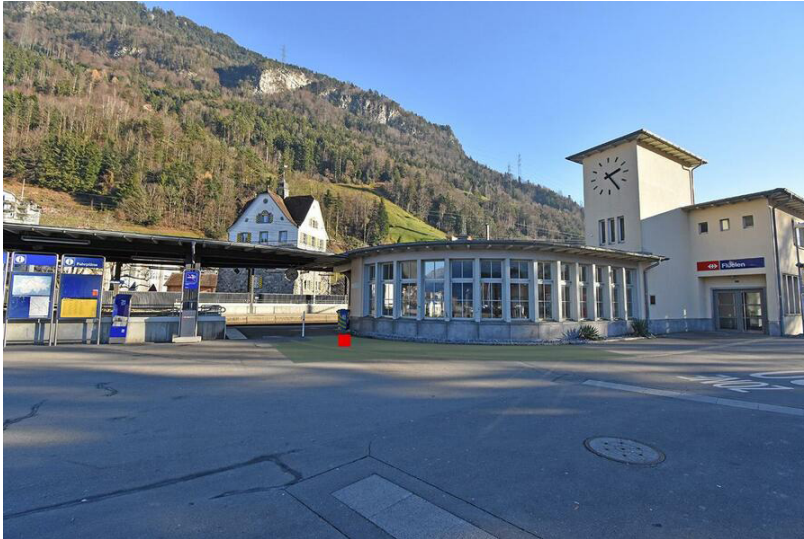

Fundraising Flüelen.

Bahnhof SBB Flüelen.

Preise

Format	Fundraising
Zeitraum	1 Tag
Mediakosten, brutto, exkl. MwSt.	CHF 200

Rechtliche Hinweise

Angebots- und Preisänderungen vorbehalten.

Basis: [Nutzungsbestimmungen SBB](#)

Haben Sie Fragen?

Für weitere Informationen stehen wir Ihnen gerne zur Verfügung:

promo.sbb-immobilien.ch

Standortinformationen

Kommunikationsraum	Bahnhöfe
Gebiet	Flüelen
Fläche	Flüelen, Bahnhof, Fläche F1
Restriktionen	Alkohol, Tabak
Ausführungshinweis	Maximal 3 Dialoger

Technische Informationen

Format (Breite x Länge)	100 cm x 100 cm
Fläche	1.0 m²