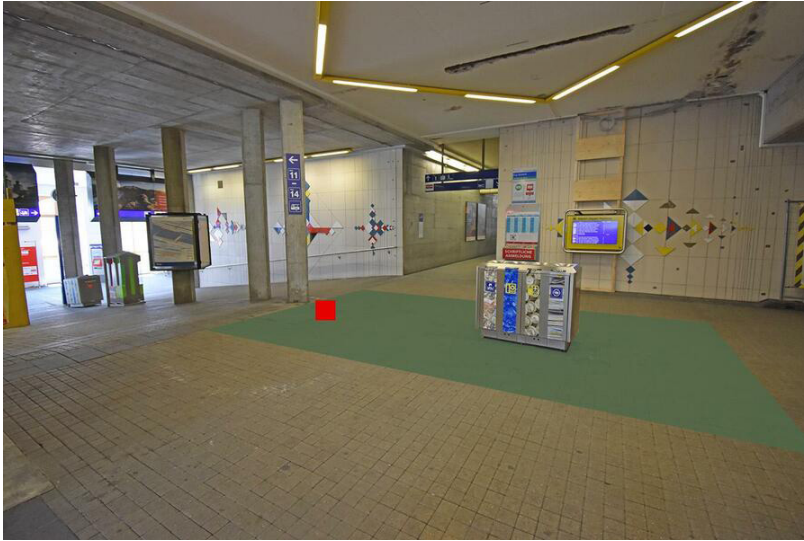

Fundraising Brig-Glis. Bahnhof SBB Brig.

Preise

Format	Fundraising
Zeitraum	1 Tag
Mediakosten, brutto, exkl. MwSt.	CHF 475

Rechtliche Hinweise

Angebots- und Preisänderungen vorbehalten.

Basis: [Nutzungsbestimmungen SBB](#)

Haben Sie Fragen?

Für weitere Informationen stehen wir Ihnen gerne zur Verfügung:

promo.sbb-immobilien.ch

Standortinformationen

Kommunikationsraum	Bahnhöfe
Gebiet	Brig-Glis
Fläche	Brig, Bahnhof, Passage, Fläche F1
Restriktionen	Alkohol, E-Zigaretten, Tabak
Ausführungshinweis	Maximal 2 Dialoger

Technische Informationen

Format (Breite x Länge)	100 cm x 100 cm
Fläche	1.0 m²