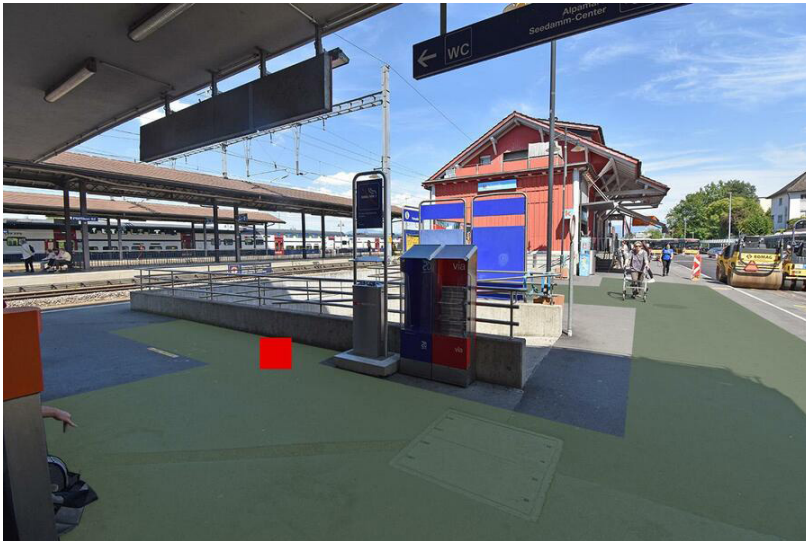

Fundraising Freienbach.

Bahnhof SBB Pfäffikon SZ.

Preise

Format	Fundraising
Zeitraum	1 Tag
Mediakosten, brutto, exkl. MwSt.	CHF 200

Rechtliche Hinweise

Angebots- und Preisänderungen vorbehalten.

Basis: [Nutzungsbestimmungen SBB](#)

Haben Sie Fragen?

Für weitere Informationen stehen wir Ihnen gerne zur Verfügung:

promo.sbb-immobilien.ch

Standortinformationen

Kommunikationsraum	Bahnhöfe
Gebiet	Freienbach
Fläche	Pfäffikon SZ, Bahnhof, Fläche F1
Restriktionen	Alkohol, Tabak
Ausführungshinweis	Maximal 2 Dialoger

Technische Informationen

Format (Breite x Länge)	100 cm x 100 cm
Fläche	1.0 m²