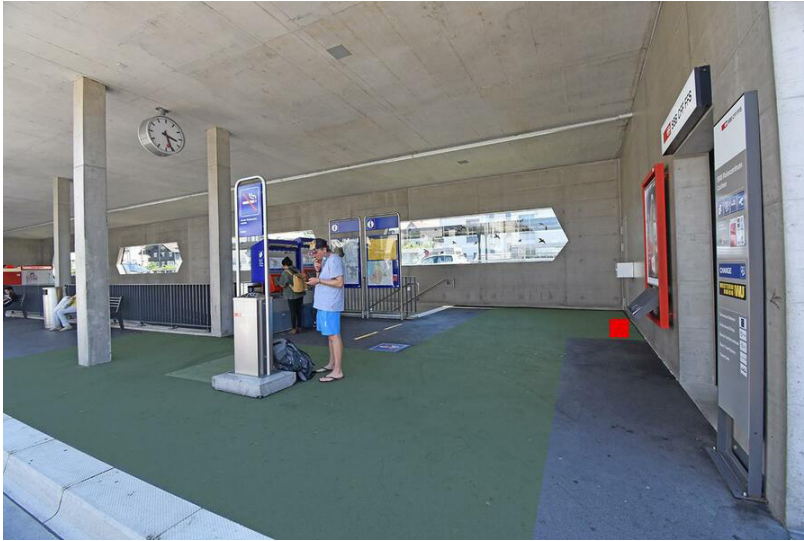

Fundraising Lachen.

Bahnhof SBB Lachen.

Preise

Format	Fundraising
Zeitraum	1 Tag
Mediakosten, brutto, exkl. MwSt.	CHF 300

Rechtliche Hinweise

Angebots- und Preisänderungen vorbehalten.

Basis: [Nutzungsbestimmungen SBB](#)

Haben Sie Fragen?

Für weitere Informationen stehen wir Ihnen gerne zur Verfügung:

promo.sbb-immobilien.ch

Standortinformationen

Kommunikationsraum	Bahnhöfe
Gebiet	Lachen
Fläche	Lachen, Bahnhof, Fläche F1
Restriktionen	Alkohol, Tabak
Ausführungshinweis	Maximal 2 Dialoger

Technische Informationen

Format (Breite x Länge)	100 cm x 100 cm
Fläche	1.0 m²