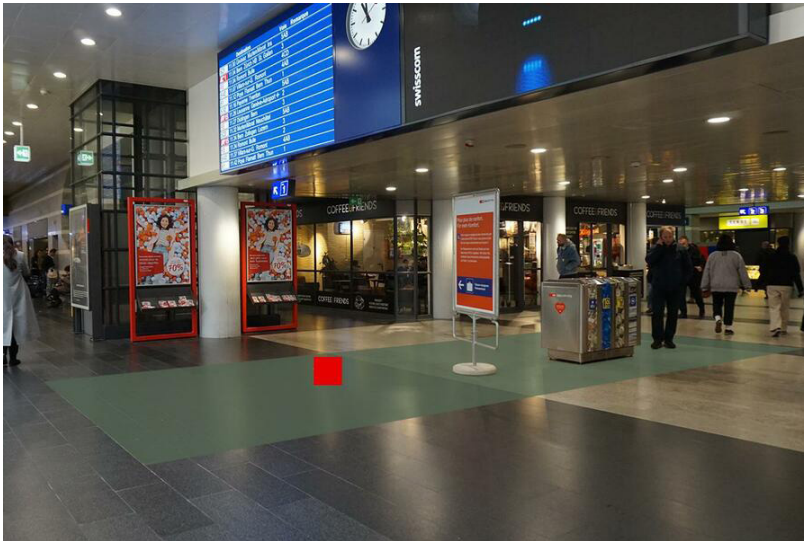

Fundraising Fribourg.

Gare CFF Fribourg/Freiburg.

Preise

Format	Fundraising
Zeitraum	1 Tag
Mediakosten, brutto, exkl. MwSt.	CHF 500

Rechtliche Hinweise

Angebots- und Preisänderungen vorbehalten.

Basis: [Nutzungsbestimmungen SBB](#)

Haben Sie Fragen?

Für weitere Informationen stehen wir Ihnen gerne zur Verfügung:

promo.sbb-immobilien.ch

Standortinformationen

Kommunikationsraum	Bahnhöfe
Gebiet	Fribourg
Fläche	Fribourg, Gare, à côté de l'ascenseur, hall central, Niveau ville, surface F1
Restriktionen	Alkohol, Tabak
Ausführungshinweis	Maximal 3 Dialoger

Technische Informationen

Format (Breite x Länge)	100 cm x 100 cm
Fläche	1.0 m²