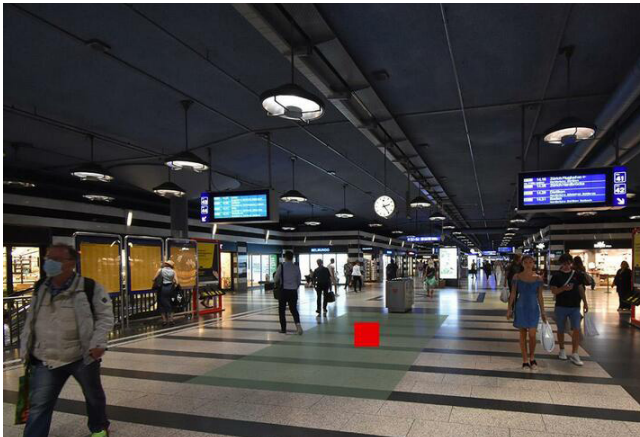

Fundraising Zürich.

Bahnhof SBB Zürich HB.

Preise

Format	Fundraising
Zeitraum	1 Tag
Mediakosten, brutto, exkl. MwSt.	CHF 725

Rechtliche Hinweise

Angebots- und Preisänderungen vorbehalten.

Basis: [Nutzungsbestimmungen SBB](#)

Haben Sie Fragen?

Für weitere Informationen stehen wir Ihnen gerne zur Verfügung:
promo.sbb-immobilien.ch

Standortinformationen

Kommunikationsraum	Bahnhöfe
Gebiet	Zürich
Fläche	Zürich, Hauptbahnhof, Halle Landesmuseum, West, Fläche F2
Restriktionen	Alkohol, Tabak
Ausführungshinweis	Maximal 3 Dialoger

Technische Informationen

Format (Breite x Länge)	100 cm x 100 cm
Fläche	1.0 m²