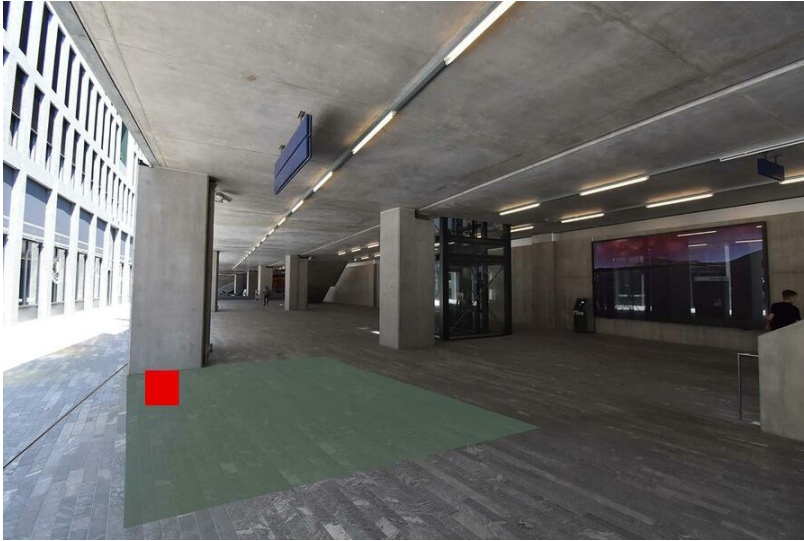

Fundraising Lancy.

Gare CFF Lancy Pont-Rouge.

Preise

Format	Fundraising
Zeitraum	1 Tag
Mediakosten, brutto, exkl. MwSt.	CHF 105

Rechtliche Hinweise

Angebots- und Preisänderungen vorbehalten.

Basis: [Nutzungsbestimmungen SBB](#)

Haben Sie Fragen?

Für weitere Informationen stehen wir Ihnen gerne zur Verfügung:

promo.sbb-immobilien.ch

Standortinformationen

Kommunikationsraum	Bahnhöfe
Gebiet	Lancy
Fläche	Lancy, Gare CFF - Lancy - Pont - Rouge, Passage, surface F1
Restriktionen	Alkohol, E-Zigaretten, Tabak
Ausführungshinweis	Maximal 3 Dialoger

Technische Informationen

Format (Breite x Länge)	100 cm x 100 cm
Fläche	1.0 m²