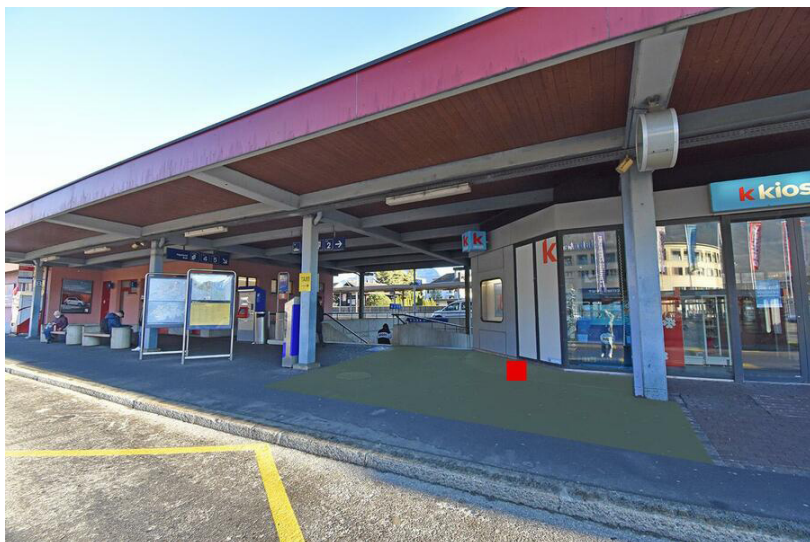

Informations techniques

Format (Largeur x longueur)	100 cm x 100 cm
Surface	1.0 m ²

Collectes de fonds Ingenbohl. Gare CFF Brunnen.

Prix

Format	Collectes de fonds
Durée	1 jour
Prix, brutto, excl. TVA	CHF 200