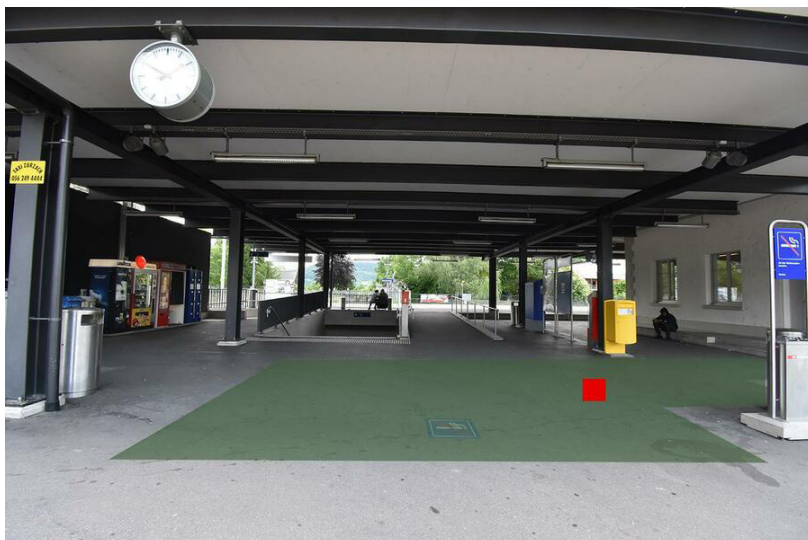

Collectes de fonds Zurzach.

Gare CFF Bad Zurzach.

Prix

Format	Collectes de fonds
Durée	1 jour
Prix, brutto, excl. TVA	CHF 200

Informations juridiques

Sous réserve de modifications de l'offre et des prix.

Base: [Nutzungsbestimmungen SBB](#)

Vous avez des questions ?

Nous sommes à votre disposition
pour toute information:

promo.sbb-immobilien.ch

Information sur les emplacements

Espace de communication	Gare
Région	Zurzach
Surface	Bad Zurzach, gare, surface F1
Restrictions	Alcool, tabac
Instructions	Maximum 2 dialogueurs

Informations techniques

Format (Largeur x longueur)	50 cm x 50 cm
Surface	0.5 m²