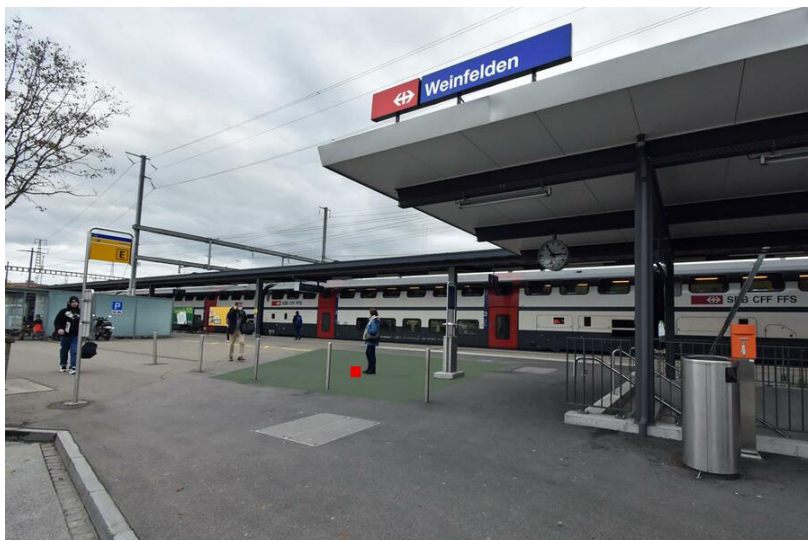

Collectes de fonds Weinfelden. Gare CFF Weinfelden.

Prix

Format	Collectes de fonds
Durée	1 jour
Prix, brutto, excl. TVA	CHF 300

Informations juridiques

Sous réserve de modifications de l'offre et des prix.

Base: [Nutzungsbestimmungen SBB](#)

Vous avez des questions ?

Nous sommes à votre disposition
pour toute information:

promo.sbb-immobilien.ch

Information sur les emplacements

Espace de communication	Gare
Région	Weinfelden
Surface	Weinfelden, gare, surface F1
Restrictions	Alcool, tabac
Instructions	Maximum 3 dialogueurs

Informations techniques

Format (Largeur x longueur)	100 cm x 100 cm
Surface	1.0 m²