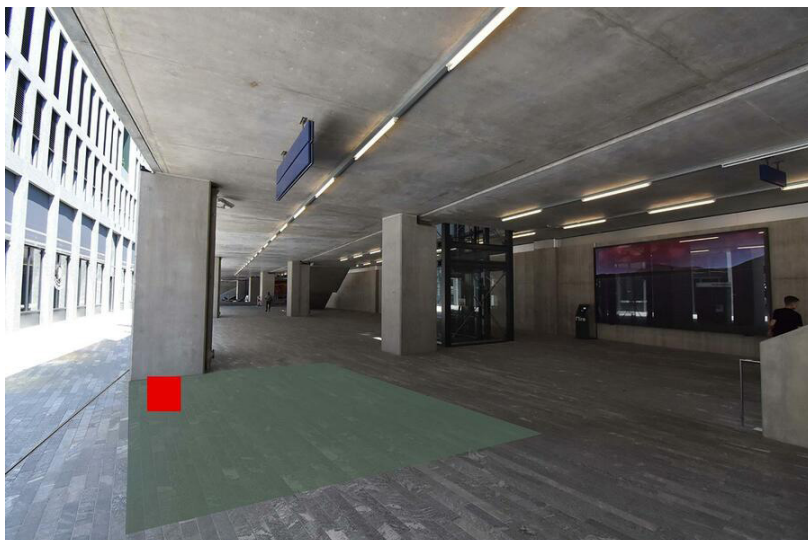

Collectes de fonds Lancy.

Gare CFF Lancy Pont-Rouge.

Prix

Format	Collectes de fonds
Durée	1 jour
Prix, brutto, excl. TVA	CHF 105

Informations juridiques

Sous réserve de modifications de l'offre et des prix.

Base: [Nutzungsbestimmungen SBB](#)

Vous avez des questions ?

Nous sommes à votre disposition pour toute information:

promo.sbb-immobilien.ch

Information sur les emplacements

Espace de communication	Gare
Région	Lancy
Surface	Lancy, gare CFF - Lancy - Pont - Rouge, passage, surface F1
Restrictions	Alcool, tabac
Instructions	Maximum 3 dialogueurs

Informations techniques

Format (Largeur x longueur)	100 cm x 100 cm
Surface	1.0 m²