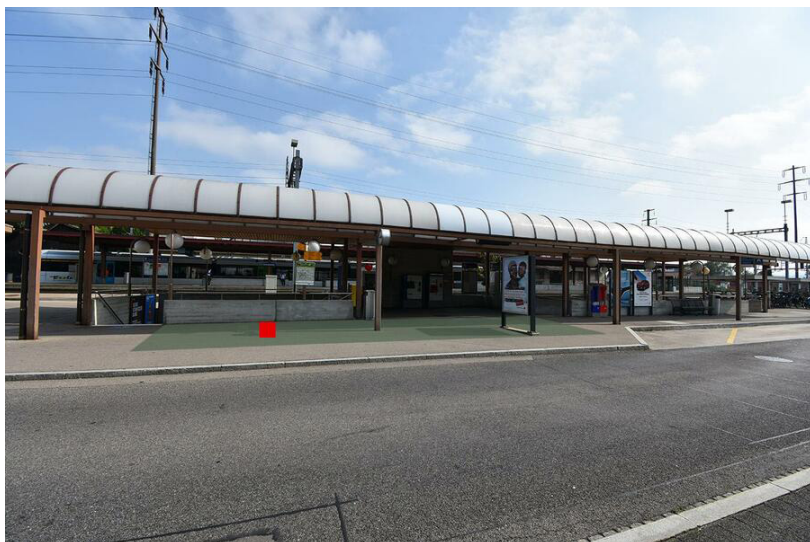

Collectes de fonds Winterthur.

Gare CFF Oberwinterthur.

Prix

Format	Collectes de fonds
Durée	1 jour
Prix, brutto, excl. TVA	CHF 200

Informations juridiques

Sous réserve de modifications de l'offre et des prix.

Base: [Nutzungsbestimmungen SBB](#)

Vous avez des questions ?

Nous sommes à votre disposition
pour toute information:

promo.sbb-immobilien.ch

Information sur les emplacements

Espace de communication	Gare
Région	Winterthur
Surface	Oberwinterthur, gare, surface F1
Restrictions	Alcool, tabac
Instructions	Maximum 2 dialogueurs

Informations techniques

Format (Largeur x longueur)	100 cm x 100 cm
Surface	1.0 m²