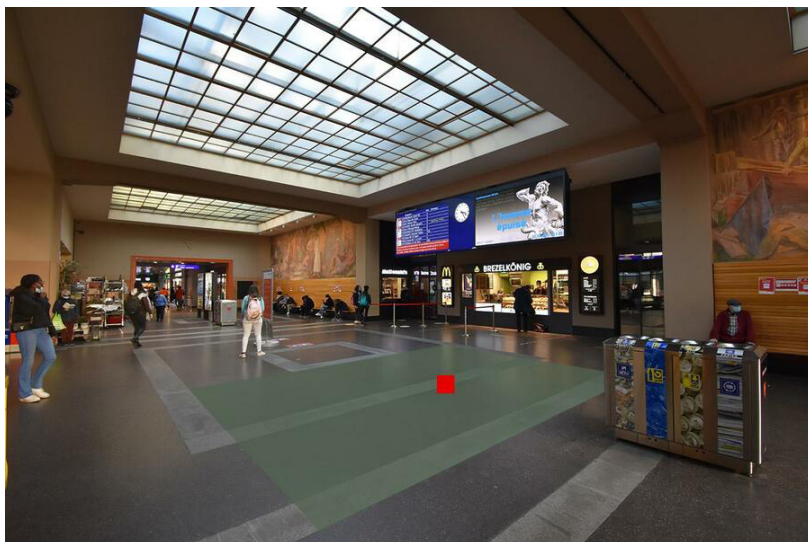

Collectes de fonds Neuchâtel.

Gare CFF Neuchâtel.

Prix

Format	Collectes de fonds
Durée	1 jour
Prix, brutto, excl. TVA	CHF 500

Informations juridiques

Sous réserve de modifications de l'offre et des prix.

Base: [Nutzungsbestimmungen SBB](#)

Vous avez des questions ?

Nous sommes à votre disposition pour toute information:

promo.sbb-immobilien.ch

Information sur les emplacements

Espace de communication	Gare
Région	Neuchâtel
Surface	Neuchâtel, gare, hall principal, surface F1
Restrictions	Alcool, tabac
Instructions	Maximum 3 dialogueurs

Informations techniques

Format (Largeur x longueur)	100 cm x 100 cm
Surface	1.0 m²