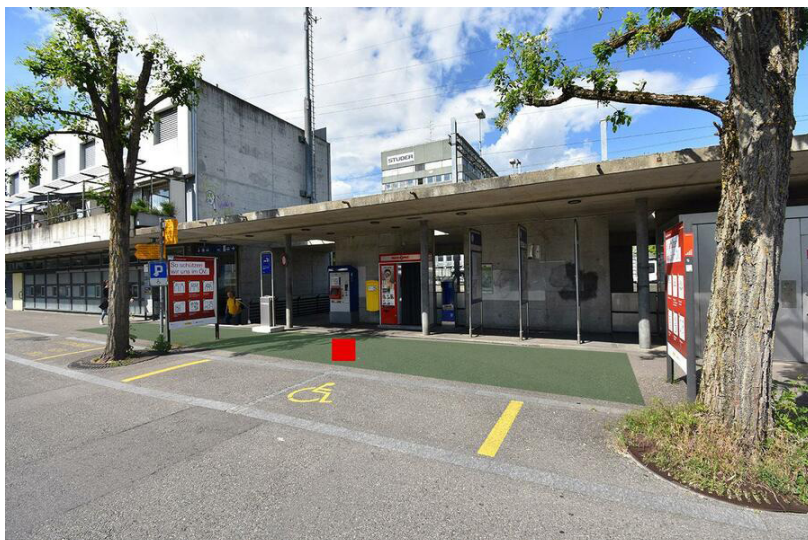

Format (Largeur x longueur)	100 cm x 100 cm
Surface	1.0 m ²

Collectes de fonds Regensdorf. Gare CFF Regensdorf-Watt.

Prix

Format	Collectes de fonds
Durée	1 jour
Prix, brutto, excl. TVA	CHF 200

Informations juridiques