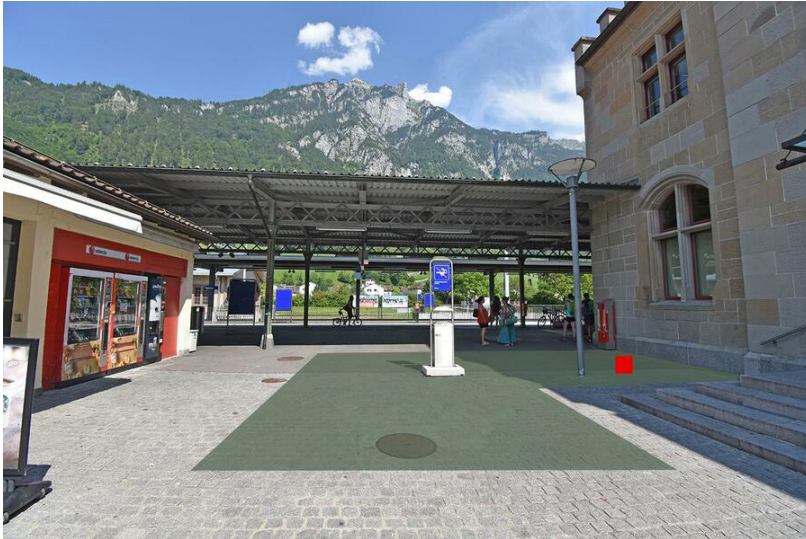

Collectes de fonds Glarus. Gare CFF Glarus.

Prix

Format	Collectes de fonds
Durée	1 jour
Prix, brutto, excl. TVA	CHF 200

Informations juridiques

Sous réserve de modifications de l'offre et des prix.

Base: [Nutzungsbestimmungen SBB](#)

Vous avez des questions ?

Nous sommes à votre disposition
pour toute information:

promo.sbb-immobilien.ch

Information sur les emplacements

Espace de communication	gare
Région	Glarus
Surface	Glarus, gare, surface F1
Restrictions	alcool, tabac
Instructions	Maximum 3 dialogueurs

Informations techniques

Format (Largeur x longueur)	100 cm x 100 cm
Surface	1.0 m²