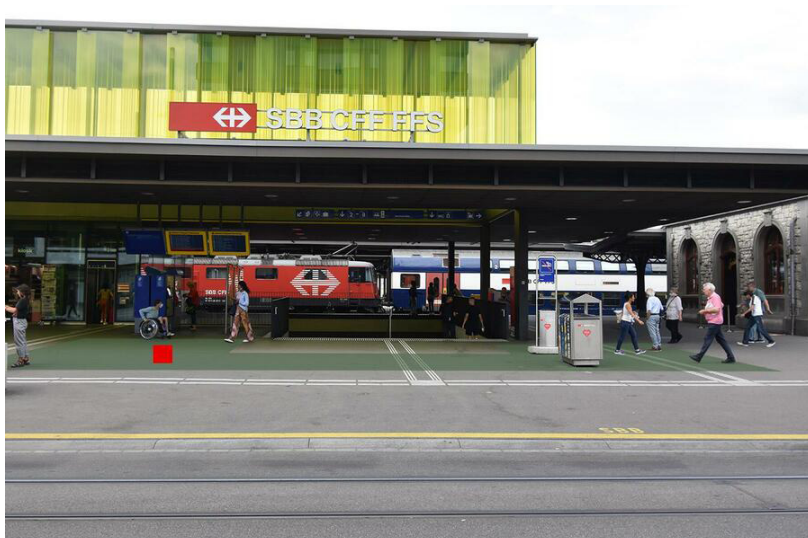

Collectes de fonds Zürich. Gare CFF Zürich Oerlikon.

Prix

Format	Collectes de fonds
Durée	1 jour
Prix, brutto, excl. TVA	CHF 500

Informations juridiques

Sous réserve de modifications de l'offre et des prix.

Base: [Nutzungsbestimmungen SBB](#)

Vous avez des questions ?

Nous sommes à votre disposition
pour toute information:

promo.sbb-immobilien.ch

Information sur les emplacements

Espace de communication	Gare
Région	Zürich
Surface	Zürich Oerlikon, gare, surface F1
Restrictions	Alcool, tabac
Instructions	Maximum 4 dialogueurs

Informations techniques

Format (Largeur x longueur)	100 cm x 100 cm
Surface	1.0 m²