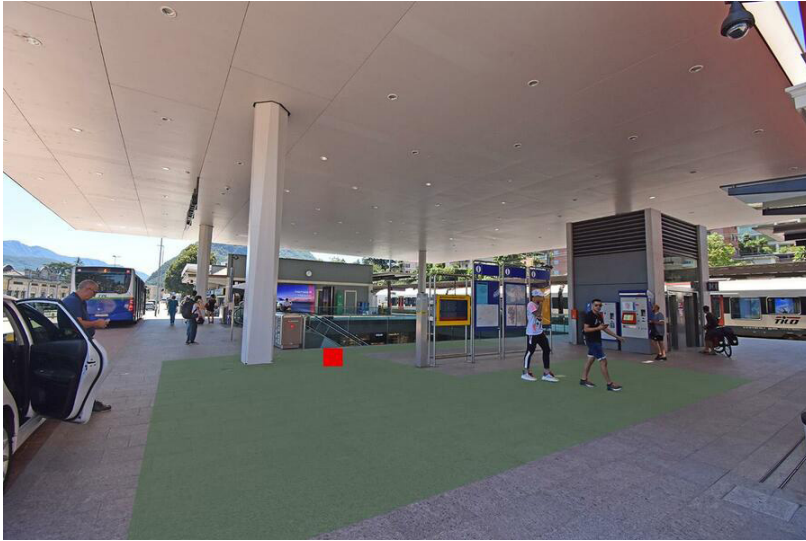

Collectes de fonds Lugano. Gare CFF Lugano.

Prix

Format	Collectes de fonds
Durée	1 jour
Prix, brutto, excl. TVA	CHF 310

Informations juridiques

Sous réserve de modifications de l'offre et des prix.

Base: [Nutzungsbestimmungen SBB](#)

Vous avez des questions ?

Nous sommes à votre disposition
pour toute information:

promo.sbb-immobilien.ch

Information sur les emplacements

Espace de communication	Gare
Région	Lugano
Surface	Lugano, gare, surface F1
Restrictions	Alcool, tabac
Instructions	Maximum 3 dialogueurs

Informations techniques

Format (Largeur x longueur)	100 cm x 100 cm
Surface	1.0 m²