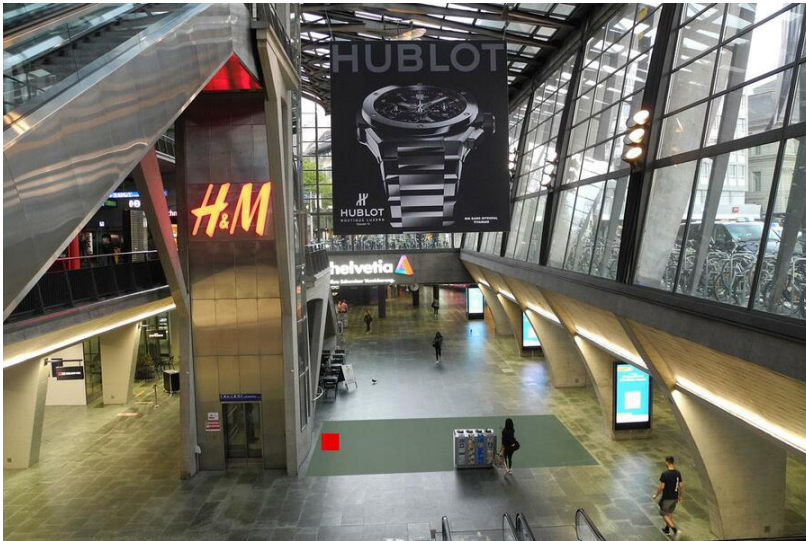

Collectes de fonds Luzern. Gare CFF Luzern.

Prix

Format	Collectes de fonds
Durée	1 jour
Prix, brutto, excl. TVA	CHF 750

Informations juridiques

Sous réserve de modifications de l'offre et des prix.

Base: [Nutzungsbestimmungen SBB](#)

Vous avez des questions ?

Nous sommes à votre disposition
pour toute information:

promo.sbb-immobilien.ch

Information sur les emplacements

Espace de communication	Gare
Région	Luzern
Surface	Luzern, gare, Halle West, surface F1
Restrictions	Alcool, tabac
Instructions	Maximum 4 dialogueurs

Informations techniques

Format (Largeur x longueur)	300 cm x 300 cm
Surface	9.0 m²