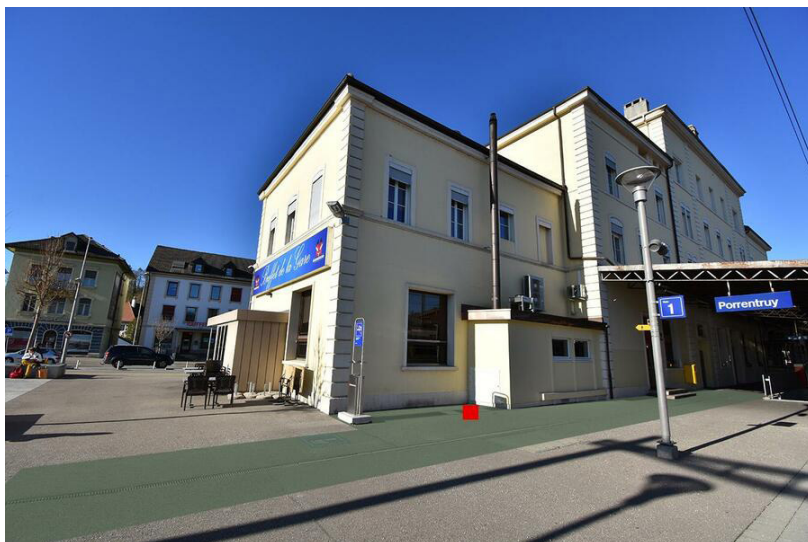

Collectes de fonds Porrentruy. Gare CFF Porrentruy.

Prix

Format	Collectes de fonds
Durée	1 jour
Prix, brutto, excl. TVA	CHF 200

Informations juridiques

Sous réserve de modifications de l'offre et des prix.

Base: [Nutzungsbestimmungen SBB](#)

Vous avez des questions ?

Nous sommes à votre disposition
pour toute information:

promo.sbb-immobilien.ch

Information sur les emplacements

Espace de communication	Gare
Région	Porrentruy
Surface	Porrentruy, gare, surface F1
Restrictions	Alcool, tabac
Instructions	Maximum 3 dialogueurs

Informations techniques

Format (Largeur x longueur)	100 cm x 100 cm
Surface	1.0 m²