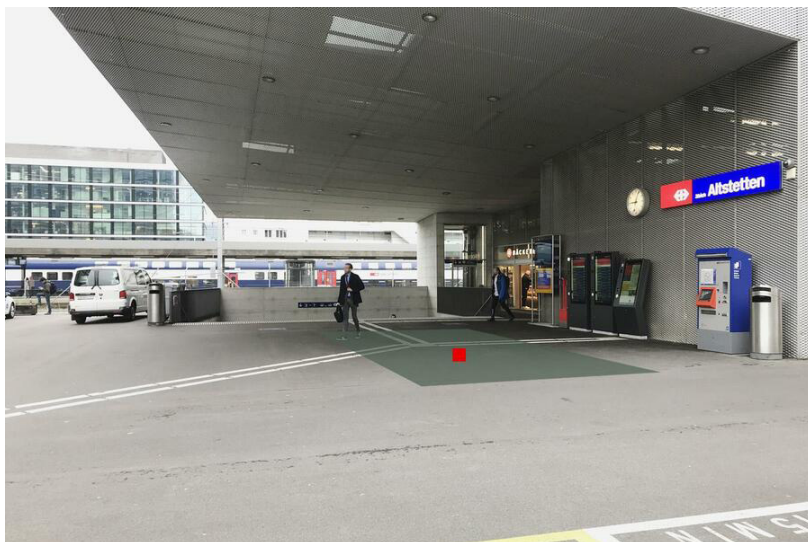

Collectes de fonds Zürich. Gare CFF Zürich Altstetten.

Prix

Format	Collectes de fonds
Durée	1 jour
Prix, brutto, excl. TVA	CHF 200

Informations juridiques

Sous réserve de modifications de l'offre et des prix.

Base: [Nutzungsbestimmungen SBB](#)

Vous avez des questions ?

Nous sommes à votre disposition
pour toute information:

promo.sbb-immobilien.ch

Information sur les emplacements

Espace de communication	Gare
Région	Zürich
Surface	Zürich Altstetten, gare, cote Vulkanplatz, surface F1
Restrictions	Alcool, tabac
Instructions	Maximum 3 dialogueurs

Informations techniques

Format (Largeur x longueur)	100 cm x 100 cm
Surface	1.0 m²