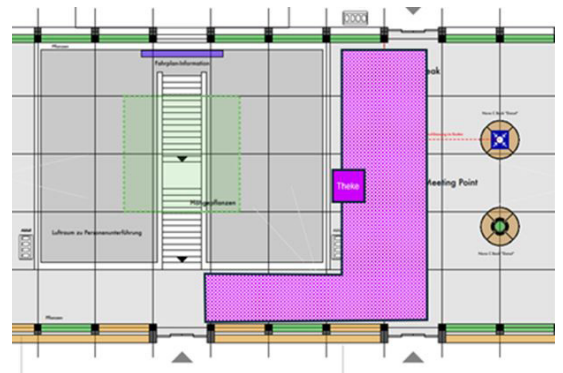

Informations techniques

Format (Largeur x longueur)	100 cm x 100 cm
Surface	1.0 m ²

Collectes de fonds Coire.

Gare CFF/RhB Coire.

Prix

Format	Collectes de fonds
Durée	1 jour
Prix, brutto, excl. TVA	CHF 500