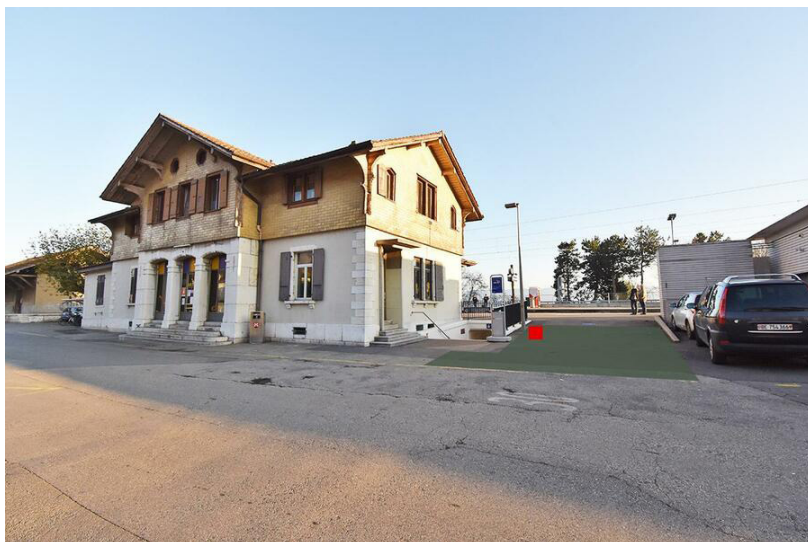

Collectes de fonds La Neuveville. Gare CFF La Neuveville.

Prix

Format	Collectes de fonds
Durée	1 jour
Prix, brutto, excl. TVA	CHF 105

Informations juridiques

Sous réserve de modifications de l'offre et des prix.

Base: [Nutzungsbestimmungen SBB](#)

Vous avez des questions ?

Nous sommes à votre disposition
pour toute information:

promo.sbb-immobilien.ch

Information sur les emplacements

Espace de communication	Gare
Région	La Neuveville
Surface	La Neuveville, gare, surface F1
Restrictions	Alcool, tabac
Instructions	Maximum 2 dialogueurs

Informations techniques

Format (Largeur x longueur)	100 cm x 100 cm
Surface	1.0 m²