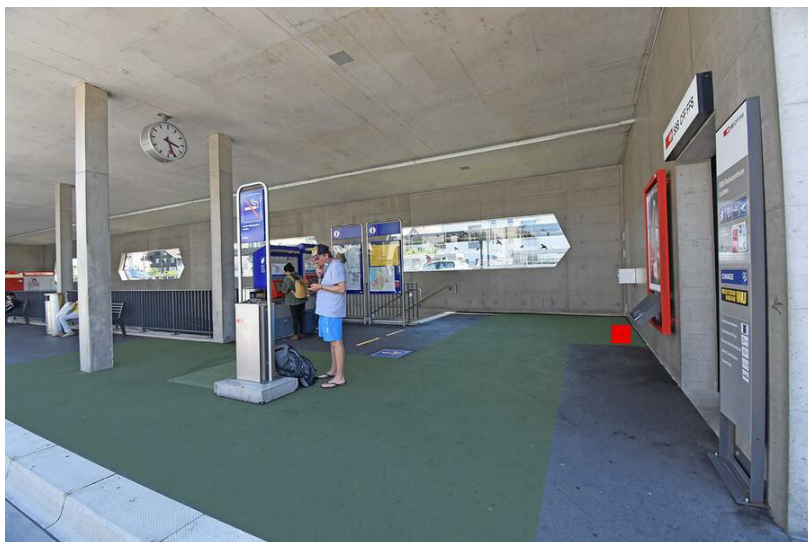

Collectes de fonds Lachen.

Gare CFF Lachen.

Prix

Format	Collectes de fonds
Durée	1 jour
Prix, brutto, excl. TVA	CHF 300

Informations juridiques

Sous réserve de modifications de l'offre et des prix.

Base: [Nutzungsbestimmungen SBB](#)

Vous avez des questions ?

Nous sommes à votre disposition pour toute information:

promo.sbb-immobilien.ch

Information sur les emplacements

Espace de communication	Gare
Région	Lachen
Surface	Lachen, gare, surface F1
Restrictions	Alcool, tabac
Instructions	Maximum 2 dialogueurs

Informations techniques

Format (Largeur x longueur)	100 cm x 100 cm
Surface	1.0 m²