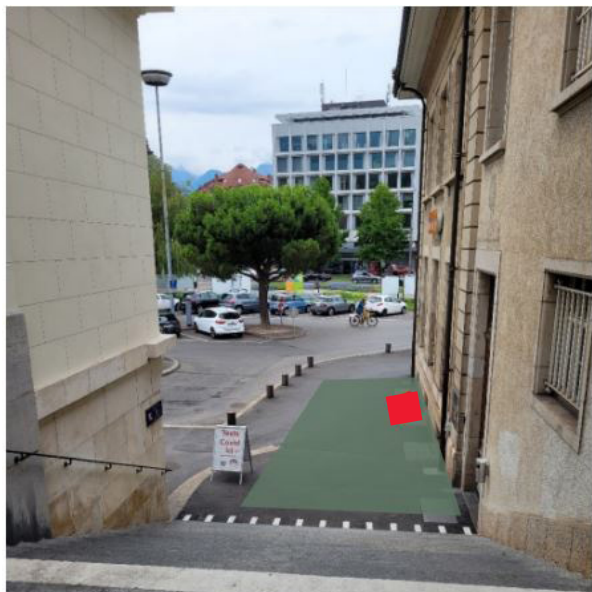

Collectes de fonds Vevey.

Gare CFF Vevey.

Prix

Format	Collectes de fonds
Durée	1 jour
Prix, brutto, excl. TVA	CHF 310

Informations juridiques

Sous réserve de modifications de l'offre et des prix.

Base: [Nutzungsbestimmungen SBB](#)

Vous avez des questions ?

Nous sommes à votre disposition
pour toute information:

promo.sbb-immobilien.ch

Information sur les emplacements

Espace de communication	Gare
Région	Vevey
Surface	Vevey, gare, surface F1
Restrictions	Alcool, tabac
Instructions	Maximum 2 dialogueurs

Informations techniques

Format (Largeur x longueur)	100 cm x 100 cm
Surface	1.0 m²