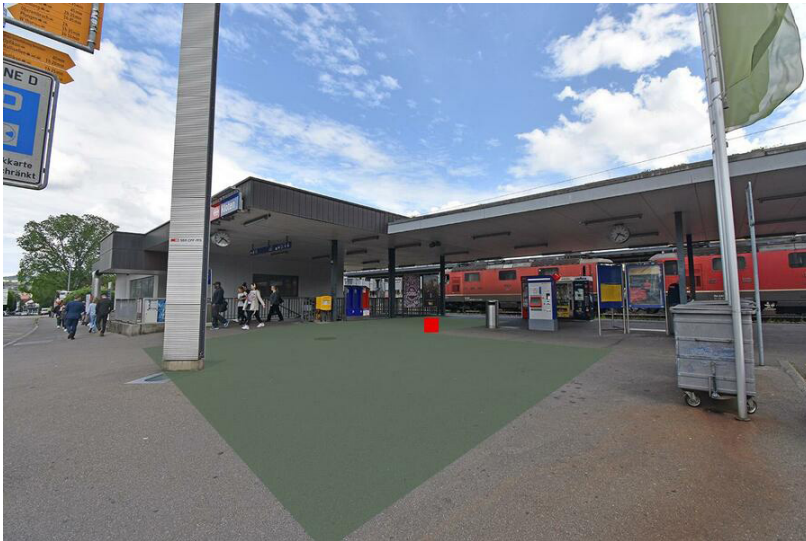

Format (Largeur x longueur)	100 cm x 100 cm
Surface	1.0 m ²

Collectes de fonds Kloten.

Gare CFF Kloten.

Prix

Format	Collectes de fonds
Durée	1 jour
Prix, brutto, excl. TVA	CHF 300

Informations juridiques

Sous réserve de modifications de l'offre et des prix.