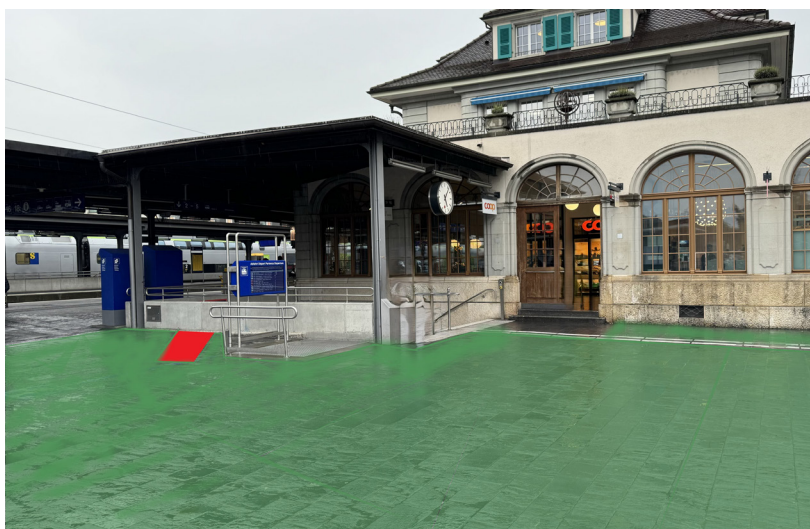

Collectes de fonds Thun.

Gare CFF Thun.

Prix

Format	Collectes de fonds
Durée	1 jour
Prix, brutto, excl. TVA	CHF 500

Informations juridiques

Sous réserve de modifications de l'offre et des prix.

Base: [Nutzungsbestimmungen SBB](#)

Vous avez des questions ?

Nous sommes à votre disposition
pour toute information:

promo.sbb-immobilien.ch

Information sur les emplacements

Espace de communication	Gare
Région	Thun
Surface	Thun, gare, niveau de la ville, surface F1
Restrictions	Alcool, tabac
Instructions	Maximum 4 dialogueurs

Informations techniques

Format (Largeur x longueur)	100 cm x 100 cm
Surface	1.0 m²