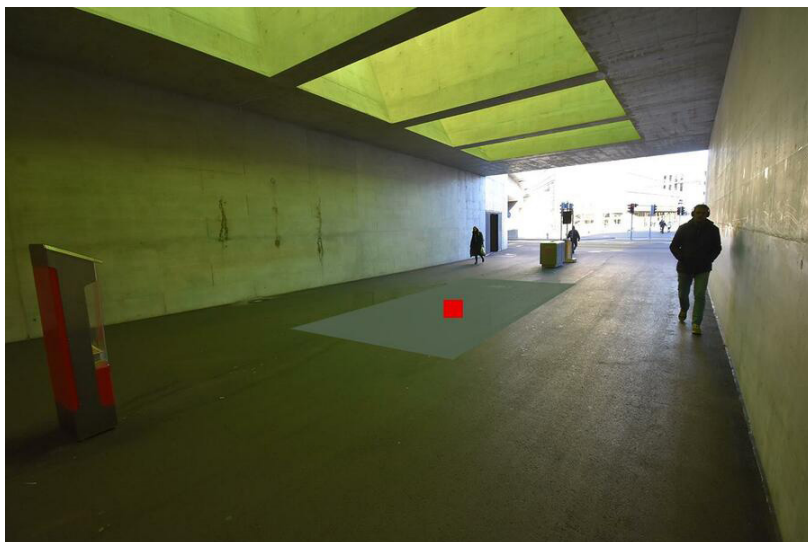

Collectes de fonds Zürich. Gare CFF Zürich Oerlikon.

Prix

Format	Collectes de fonds
Durée	1 jour
Prix, brutto, excl. TVA	CHF 300

Informations juridiques

Sous réserve de modifications de l'offre et des prix.

Base: [Nutzungsbestimmungen SBB](#)

Vous avez des questions ?

Nous sommes à votre disposition
pour toute information:

promo.sbb-immobilien.ch

Information sur les emplacements

Espace de communication	Gare
Région	Zürich
Surface	Zürich Oerlikon, gare, sortie Messe / Andreas- strasse, surface F2
Restrictions	Alcool, tabac
Instructions	Maximum 2 dialogueurs

Informations techniques

Format (Largeur x longueur)	100 cm x 100 cm
Surface	1.0 m²