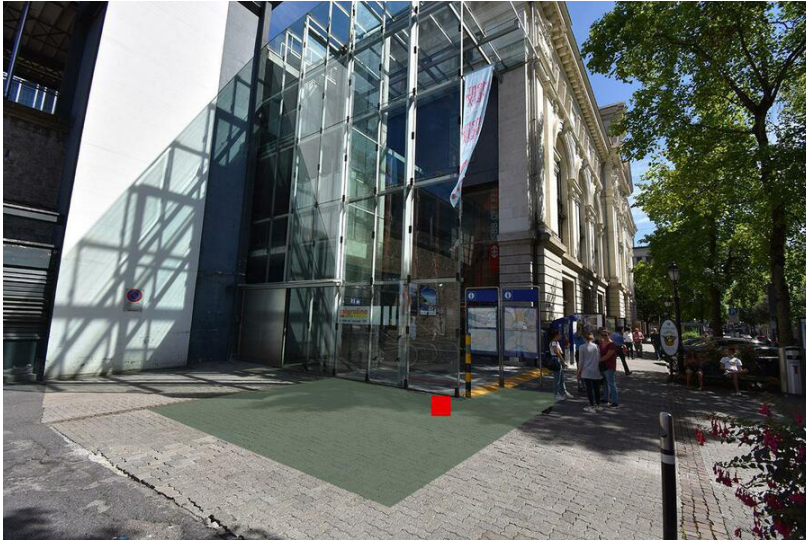

Collectes de fonds Montreux. Gare CFF / MOB Montreux.

Prix

Format	Collectes de fonds
Durée	1 jour
Prix, brutto, excl. TVA	CHF 310

Informations juridiques

Sous réserve de modifications de l'offre et des prix.

Base: [Nutzungsbestimmungen SBB](#)

[Vous avez des questions ?](#)

Nous sommes à votre disposition
pour toute information:

promo.sbb-immobilien.ch

Information sur les emplacements

Espace de communication	Gare
Région	Montreux
Surface	Montreux, gare, surface F1
Restrictions	Alcool, tabac
Instructions	Maximum 2 dialogueurs

Informations techniques

Format (Largeur x longueur)	100 cm x 100 cm
Surface	1.0 m²