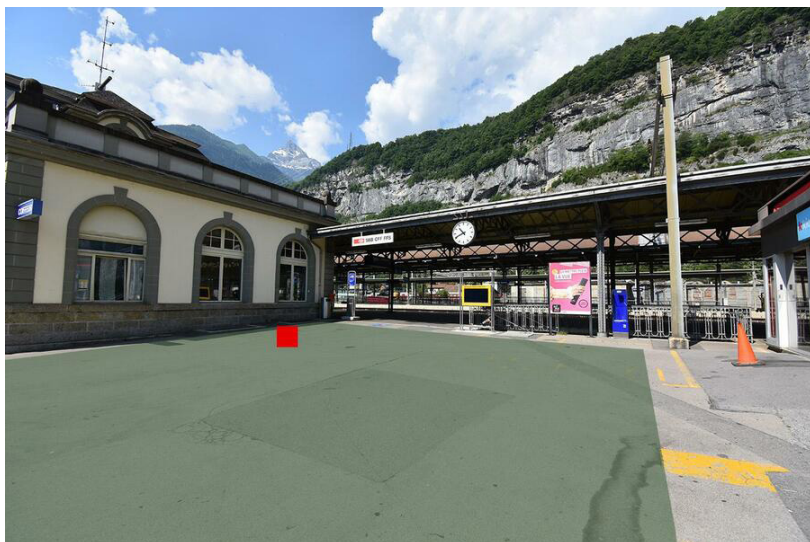

Collectes de fonds Saint-Maurice. Gare CFF St-Maurice.

Prix

Format	Collectes de fonds
Durée	1 jour
Prix, brutto, excl. TVA	CHF 200

Informations juridiques

Sous réserve de modifications de l'offre et des prix.

Base: [Nutzungsbestimmungen SBB](#)

Vous avez des questions ?

Nous sommes à votre disposition
pour toute information:

promo.sbb-immobilien.ch

Information sur les emplacements

Espace de communication	Gare
Région	Saint-Maurice
Surface	St-Maurice, gare, surface F1
Restrictions	Alcool, tabac
Instructions	Maximum 2 dialogueurs

Informations techniques

Format (Largeur x longueur)	100 cm x 100 cm
Surface	1.0 m²