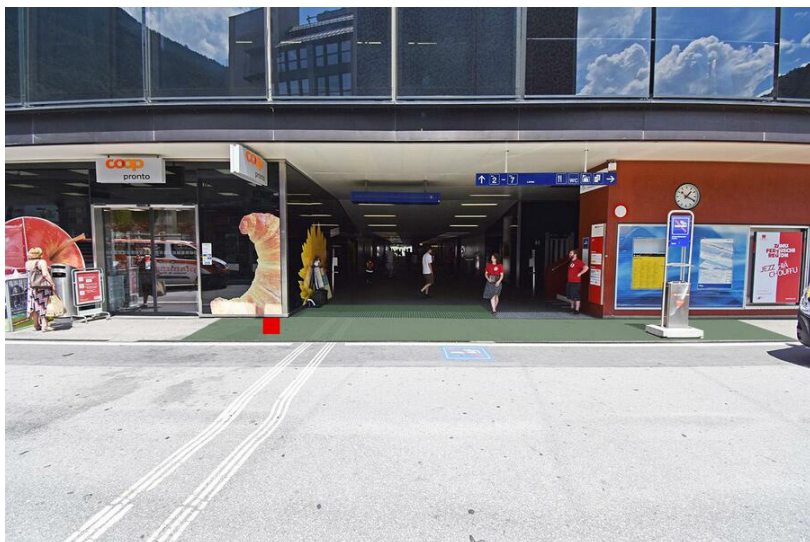

Collectes de fonds Visp. Gare CFF / MGB Visp.

Prix

Format	Collectes de fonds
Durée	1 jour
Prix, brutto, excl. TVA	CHF 475

Informations juridiques

Sous réserve de modifications de l'offre et des prix.

Base: [Nutzungsbestimmungen SBB](#)

Vous avez des questions ?

Nous sommes à votre disposition pour toute information:

promo.sbb-immobilien.ch

Information sur les emplacements

Espace de communication	Gare
Région	Visp
Surface	Visp, gare, surface F1
Restrictions	Alcool, tabac
Instructions	Maximum 2 dialogueurs

Informations techniques

Format (Largeur x longueur)	100 cm x 100 cm
Surface	1.0 m²