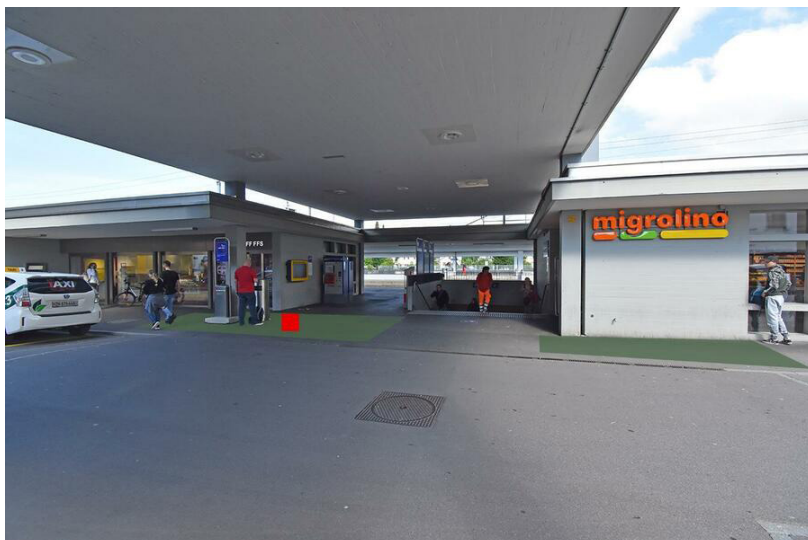

Collectes de fonds Illnau-Effretikon. Gare CFF Effretikon.

Prix

Format	Collectes de fonds
Durée	1 jour
Prix, brutto, excl. TVA	CHF 300

Informations juridiques

Sous réserve de modifications de l'offre et des prix.

Base: [Nutzungsbestimmungen SBB](#)

Vous avez des questions ?

Nous sommes à votre disposition
pour toute information:

promo.sbb-immobilien.ch

Information sur les emplacements

Espace de communication	Gare
Région	Illnau-Effretikon
Surface	Effretikon, gare, surface F1
Restrictions	Alcool, tabac
Instructions	Maximum 2 dialogueurs

Informations techniques

Format (Largeur x longueur)	100 cm x 100 cm
Surface	1.0 m²