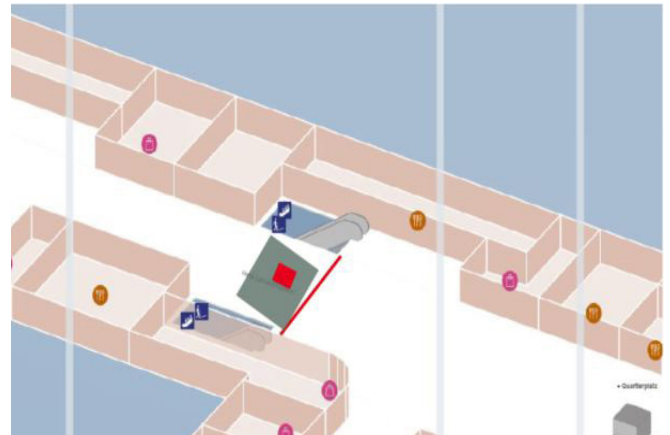

Format (Largeur x longueur)	300 cm x 300 cm
Surface	9.0 m ²

Collectes de fonds Zürich.

Gare CFF Zürich HB.

Prix

Format	Collectes de fonds
Durée	1 jour
Prix, brutto, excl. TVA	CHF 725

Informations juridiques