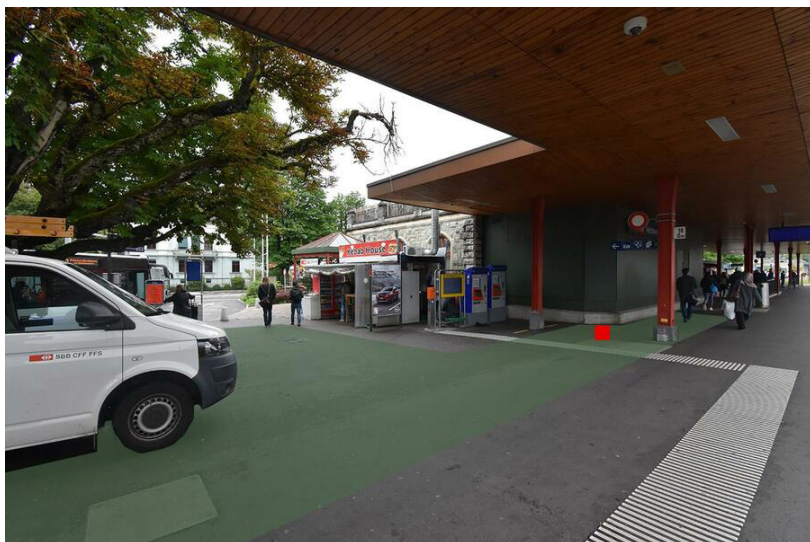

Collectes de fonds Wetzikon ZH.

Gare CFF Wetzikon.

Prix

Format	Collectes de fonds
Durée	1 jour
Prix, brutto, excl. TVA	CHF 300

Informations juridiques

Sous réserve de modifications de l'offre et des prix.

Base: [Nutzungsbestimmungen SBB](#)

Vous avez des questions ?

Nous sommes à votre disposition
pour toute information:

promo.sbb-immobilien.ch

Information sur les emplacements

Espace de communication	Gare
Région	Wetzikon ZH
Surface	Wetzikon, gare, surface F1
Restrictions	Alcool, tabac
Instructions	Maximum 3 dialogueurs

Informations techniques

Format (Largeur x longueur)	100 cm x 100 cm
Surface	1.0 m²