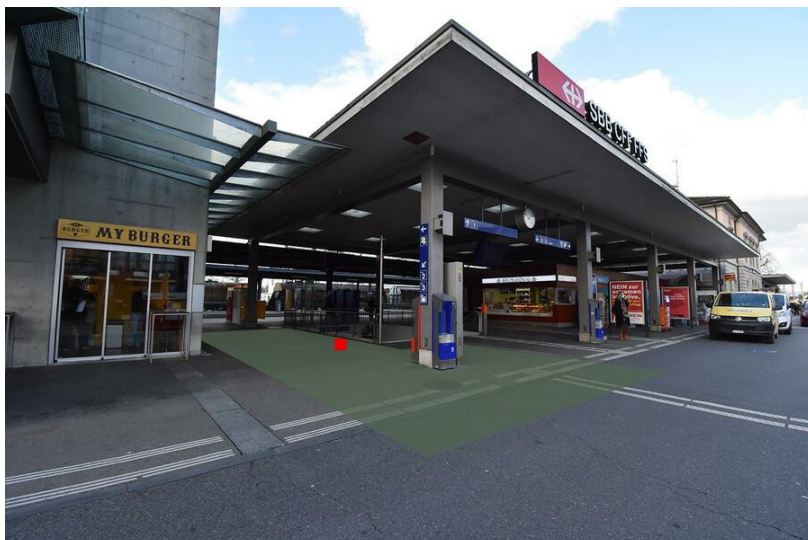

Collectes de fonds Frauenfeld.

Gare CFF Frauenfeld.

Prix

Format	Collectes de fonds
Durée	1 jour
Prix, brutto, excl. TVA	CHF 310

Informations juridiques

Sous réserve de modifications de l'offre et des prix.

Base: [Nutzungsbestimmungen SBB](#)

Vous avez des questions ?

Nous sommes à votre disposition
pour toute information:

promo.sbb-immobilien.ch

Information sur les emplacements

Espace de communication	Gare
Région	Frauenfeld
Surface	Frauenfeld, gare, surface F1
Restrictions	Alcool, tabac
Instructions	Maximum 2 dialogueurs

Informations techniques

Format (Largeur x longueur)	100 cm x 100 cm
Surface	1.0 m²