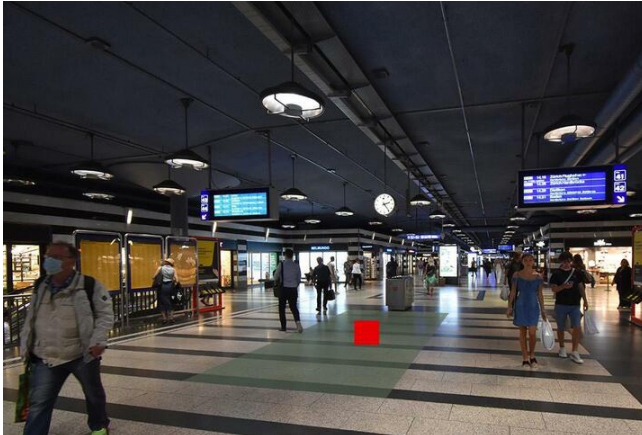

Collectes de fonds Zürich.

Gare CFF Zürich HB.

Prix

Format	Collectes de fonds
Durée	1 jour
Prix, brutto, excl. TVA	CHF 725

Informations juridiques

Sous réserve de modifications de l'offre et des prix.

Base: [Nutzungsbestimmungen SBB](#)

Vous avez des questions ?

Nous sommes à votre disposition pour toute information:
promo.sbb-immobilien.ch

Information sur les emplacements

Espace de communication	Gare
Région	Zürich
Surface	Zürich, gare centrale, hall Landesmuseum, Ouest, surface F2
Restrictions	Alcool, tabac
Instructions	Maximum 3 dialogueurs

Informations techniques

Format (Largeur x longueur)	100 cm x 100 cm
Surface	1.0 m²