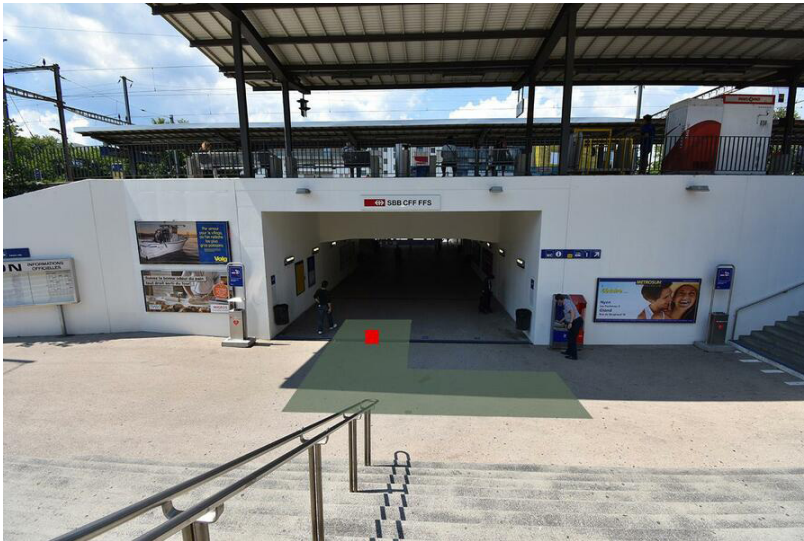

Fundraising Nyon.

Gare CFF Nyon.

Preise

Format	Fundraising
Zeitraum	1 Tag
Mediakosten, brutto, exkl. MwSt.	CHF 280

Rechtliche Hinweise

Angebots- und Preisänderungen vorbehalten.

Basis: [Nutzungsbestimmungen SBB](#)

Haben Sie Fragen?

Für weitere Informationen stehen wir Ihnen gerne zur Verfügung:

promo.sbb-immobilien.ch

Standortinformationen

Kommunikationsraum	Bahnhöfe
Gebiet	Nyon
Fläche	Nyon, Gare, surface F1
Restriktionen	Alkohol, Tabak
Ausführungshinweis	Maximal 3 Dialoger

Technische Informationen

Format (Breite x Länge)	100 cm x 100 cm
Fläche	1.0 m²