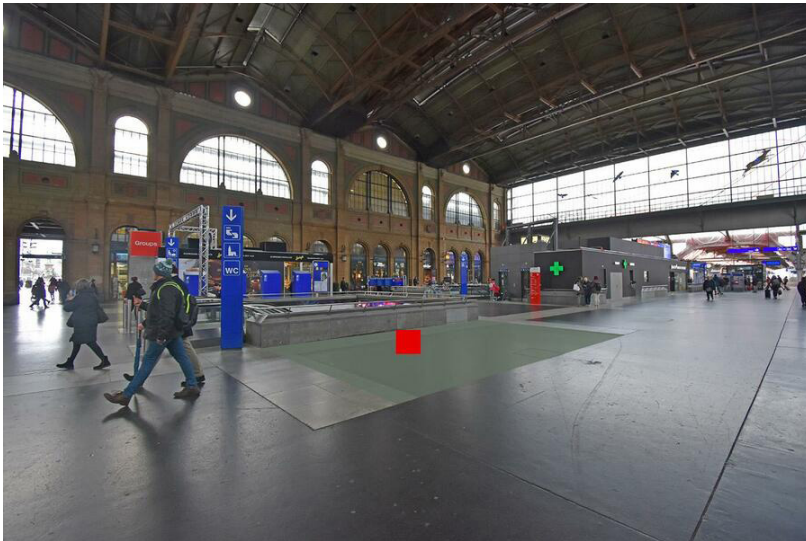

Fundraising Zürich.

Bahnhof SBB Zürich HB.

Preise

Format	Fundraising
Zeitraum	1 Tag
Mediakosten, brutto, exkl. MwSt.	CHF 950

Rechtliche Hinweise

Angebots- und Preisänderungen vorbehalten.

Basis: [Nutzungsbestimmungen SBB](#)

Haben Sie Fragen?

Für weitere Informationen stehen wir Ihnen gerne zur Verfügung:

promo.sbb-immobilien.ch

Standortinformationen

Kommunikationsraum	Bahnhöfe
Gebiet	Zürich
Fläche	Zürich, Hauptbahnhof, Wannerhalle, Fläche F1
Restriktionen	Alkohol, Tabak
Ausführungshinweis	Maximal 5 Dialoger

Technische Informationen

Format (Breite x Länge)	300 cm x 300 cm
Fläche	9.0 m²