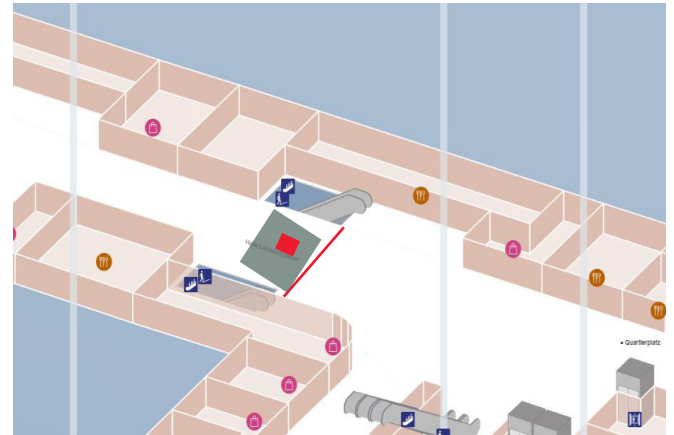

Fundraising Zürich.

Bahnhof SBB Zürich HB.

Preise

Format	Fundraising
Zeitraum	1 Tag
Mediakosten, brutto, exkl. MwSt.	CHF 690

Rechtliche Hinweise

Angebots- und Preisänderungen vorbehalten.

Basis: [Nutzungsbestimmungen SBB](#)

Haben Sie Fragen?

Für weitere Informationen stehen wir Ihnen gerne zur Verfügung:

promo.sbb-immobilien.ch

Standortinformationen

Kommunikationsraum	Bahnhöfe
Gebiet	Zürich
Fläche	Zürich, Hauptbahnhof, Halle Landesmuseum, West, Fläche F2
Restriktionen	Alkohol, Tabak
Ausführungshinweis	Maximal 3 Dialoger

Technische Informationen

Format (Breite x Länge)	100 cm x 100 cm
Fläche	1.0 m²