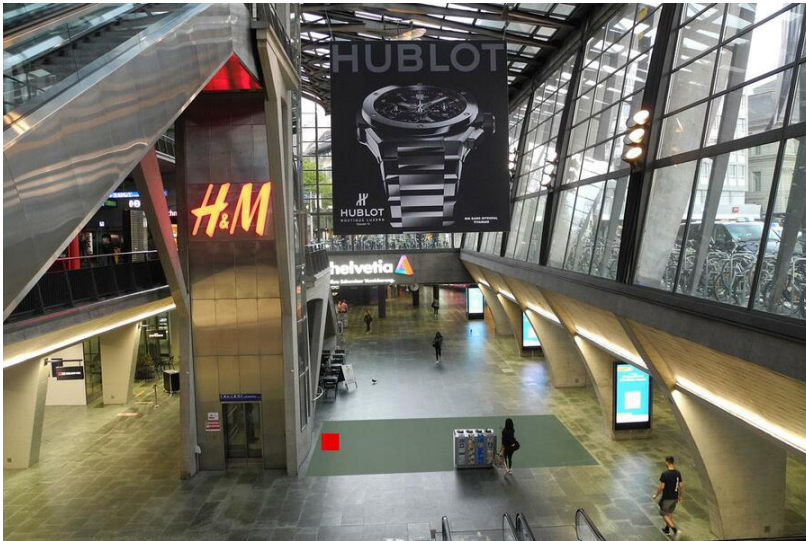

Fundraising Luzern.

Bahnhof SBB Luzern.

Preise

Format	Fundraising
Zeitraum	1 Tag
Mediakosten, brutto, exkl. MwSt.	CHF 690

Rechtliche Hinweise

Angebots- und Preisänderungen vorbehalten.

Basis: [Nutzungsbestimmungen SBB](#)

Haben Sie Fragen?

Für weitere Informationen stehen wir Ihnen gerne zur Verfügung:

promo.sbb-immobilien.ch

Standortinformationen

Kommunikationsraum	Bahnhöfe
Gebiet	Luzern
Fläche	Luzern, Bahnhof, Halle West, Fläche F1
Restriktionen	Alkohol, Tabak
Ausführungshinweis	Maximal 4 Dialoger

Technische Informationen

Format (Breite x Länge)	300 cm x 300 cm
Fläche	9.0 m²