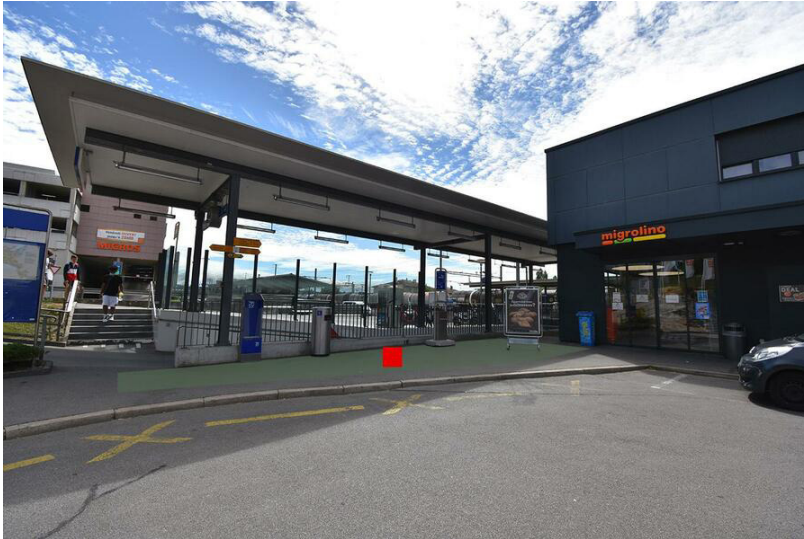

Fundraising Bussigny.

Gare CFF Bussigny.

Preise

Format	Fundraising
Zeitraum	1 Tag
Mediakosten, brutto, exkl. MwSt.	CHF 100

Rechtliche Hinweise

Angebots- und Preisänderungen vorbehalten.

Basis: [Nutzungsbestimmungen SBB](#)

Haben Sie Fragen?

Für weitere Informationen stehen wir Ihnen gerne zur Verfügung:

promo.sbb-immobilien.ch

Standortinformationen

Kommunikationsraum	Bahnhöfe
Gebiet	Bussigny
Fläche	Bussigny, Gare, surface F1
Restriktionen	Alkohol, Tabak
Ausführungshinweis	Maximal 2 Dialoger

Technische Informationen

Format (Breite x Länge)	100 cm x 100 cm
Fläche	1.0 m²