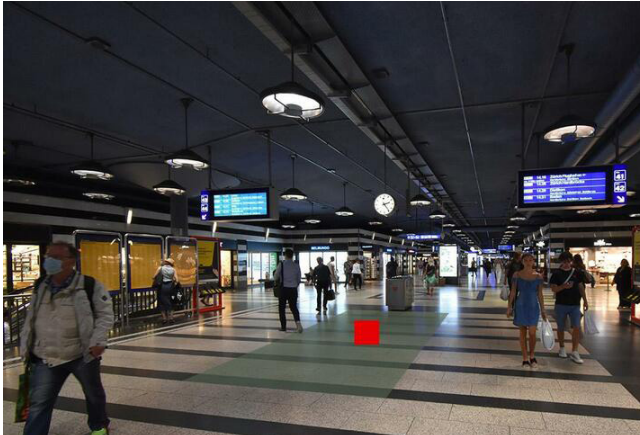

Fundraising Zürich.

Bahnhof SBB Zürich HB.

Preise

Format	Fundraising
Zeitraum	1 Tag
Mediakosten, brutto, exkl. MwSt.	CHF 690

Rechtliche Hinweise

Angebots- und Preisänderungen vorbehalten.

Basis: [Nutzungsbestimmungen SBB](#)

Haben Sie Fragen?

Für weitere Informationen stehen wir Ihnen gerne zur Verfügung:

promo.sbb-immobilien.ch

Standortinformationen

Kommunikationsraum	Bahnhöfe
Gebiet	Zürich
Fläche	Zürich, Hauptbahnhof, Halle Landesmuseum, West, Fläche F2
Restriktionen	Alkohol, Tabak
Ausführungshinweis	Maximal 3 Dialoger

Technische Informationen

Format (Breite x Länge)	100 cm x 100 cm
Fläche	1.0 m²