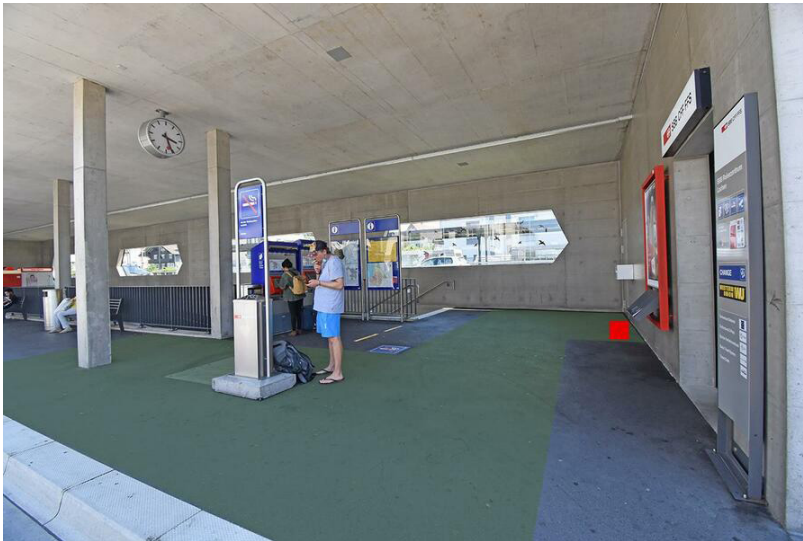

Fundraising Lachen.

Bahnhof SBB Lachen.

Preise

Format	Fundraising
Zeitraum	1 Tag
Mediakosten, brutto, exkl. MwSt.	CHF 280

Rechtliche Hinweise

Angebots- und Preisänderungen vorbehalten.

Basis: [Nutzungsbestimmungen SBB](#)

Haben Sie Fragen?

Für weitere Informationen stehen wir Ihnen gerne zur Verfügung:

promo.sbb-immobilien.ch

Standortinformationen

Kommunikationsraum	Bahnhöfe
Gebiet	Lachen
Fläche	Lachen, Bahnhof, Fläche F1
Restriktionen	Alkohol, Tabak
Ausführungshinweis	Maximal 2 Dialoger

Technische Informationen

Format (Breite x Länge)	100 cm x 100 cm
Fläche	1.0 m²