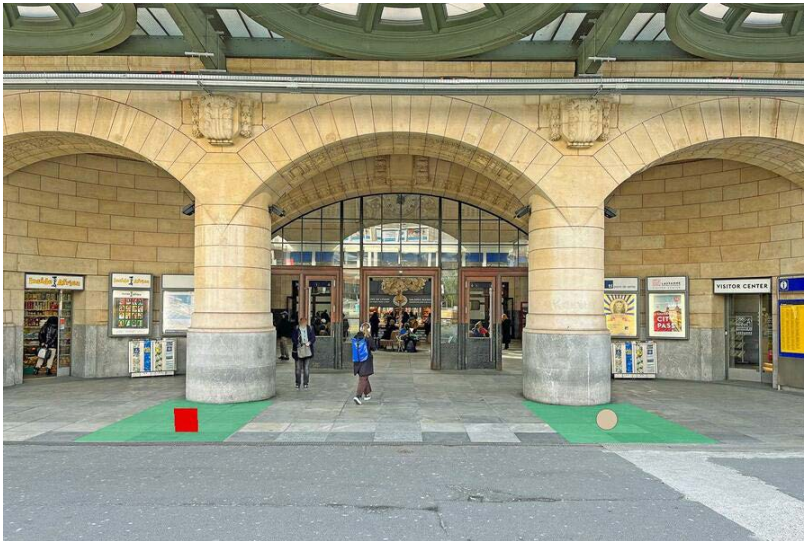

Fundraising Lausanne.

Gare CFF Lausanne.

Preise

Format	Fundraising
Zeitraum	1 Tag
Mediakosten, brutto, exkl. MwSt.	CHF 690

Rechtliche Hinweise

Angebots- und Preisänderungen vorbehalten.

Basis: [Nutzungsbestimmungen SBB](#)

Haben Sie Fragen?

Für weitere Informationen stehen wir Ihnen gerne zur Verfügung:
promo.sbb-immobilien.ch

Standortinformationen

Kommunikationsraum	Bahnhöfe
Gebiet	Lausanne
Fläche	Lausanne, Gare, Entrée hall principal, Niveau ville, surface F1
Restriktionen	Alkohol, Tabak
Ausführungshinweis	Maximal 2 Dialoger

Technische Informationen

Format (Breite x Länge)	100 cm x 100 cm
Fläche	1.0 m²