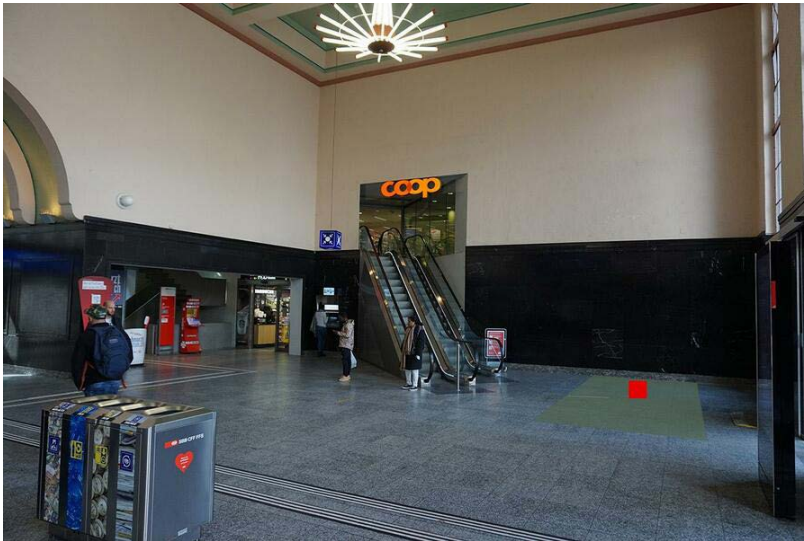

Fundraising Biel/Bienne.

Bahnhof SBB Biel/Bienne.

Preise

Format	Fundraising
Zeitraum	1 Tag
Mediakosten, brutto, exkl. MwSt.	CHF 450

Rechtliche Hinweise

Angebots- und Preisänderungen vorbehalten.

Basis: [Nutzungsbestimmungen SBB](#)

Haben Sie Fragen?

Für weitere Informationen stehen wir Ihnen gerne zur Verfügung:
promo.sbb-immobilien.ch

Standortinformationen

Kommunikationsraum	Bahnhöfe
Gebiet	Biel/Bienne
Fläche	Biel, Bahnhof, Bahnhofhalle Ecke Nord, Stadtebene, Fläche F1
Restriktionen	Alkohol, E-Zigaretten, Tabak
Ausführungshinweis	Maximal 3 Dialoger

Technische Informationen

Format (Breite x Länge)	300 cm x 300 cm
Fläche	9.0 m²