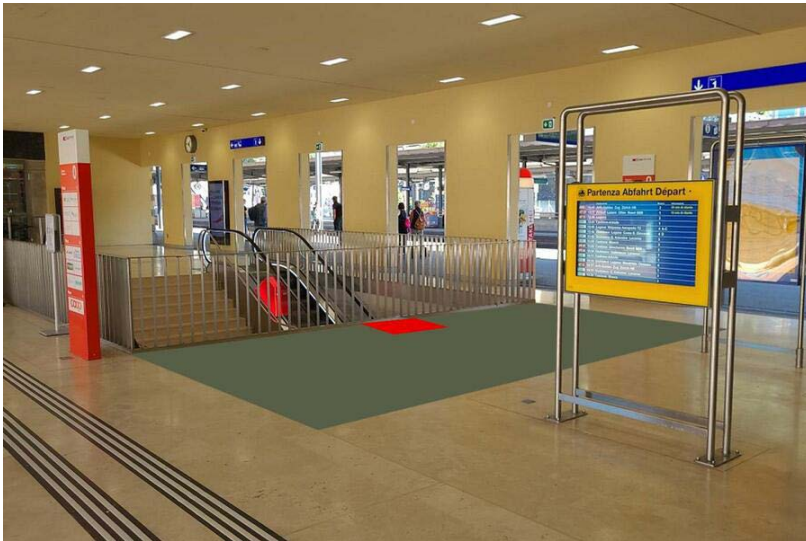

Fundraising Bellinzona.

Stazione FFS Bellinzona.

Preise

Format	Fundraising
Zeitraum	1 Tag
Mediakosten, brutto, exkl. MwSt.	CHF 280

Rechtliche Hinweise

Angebots- und Preisänderungen vorbehalten.

Basis: [Nutzungsbestimmungen SBB](#)

Haben Sie Fragen?

Für weitere Informationen stehen wir Ihnen gerne zur Verfügung:

promo.sbb-immobilien.ch

Standortinformationen

Kommunikationsraum	Bahnhöfe
Gebiet	Bellinzona
Fläche	Bellinzona, Stazione, Hall principale, dietro le scale mobili, spazio F1
Restriktionen	Alkohol, Tabak
Ausführungshinweis	Maximal 3 Dialoger

Technische Informationen

Format (Breite x Länge)	100 cm x 100 cm
Fläche	1.0 m²