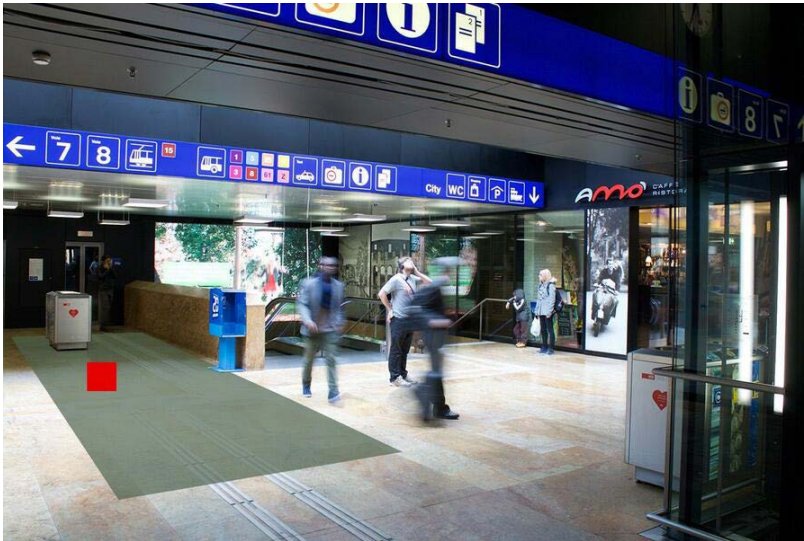

Fundraising Genève.

Gare CFF Genève.

Preise

Format	Fundraising
Zeitraum	1 Tag
Mediakosten, brutto, exkl. MwSt.	CHF 450

Rechtliche Hinweise

Angebots- und Preisänderungen vorbehalten.

Basis: [Nutzungsbestimmungen SBB](#)

Haben Sie Fragen?

Für weitere Informationen stehen wir Ihnen gerne zur Verfügung:

promo.sbb-immobilien.ch

Standortinformationen

Kommunikationsraum	Bahnhöfe
Gebiet	Genève
Fläche	Genève, Gare CFF Cornavin, Aile Ouest, surface F1
Restriktionen	Alkohol, E-Zigaretten, Tabak
Ausführungshinweis	Maximal 2 Dialoger

Technische Informationen

Format (Breite x Länge)	100 cm x 100 cm
Fläche	1.0 m²