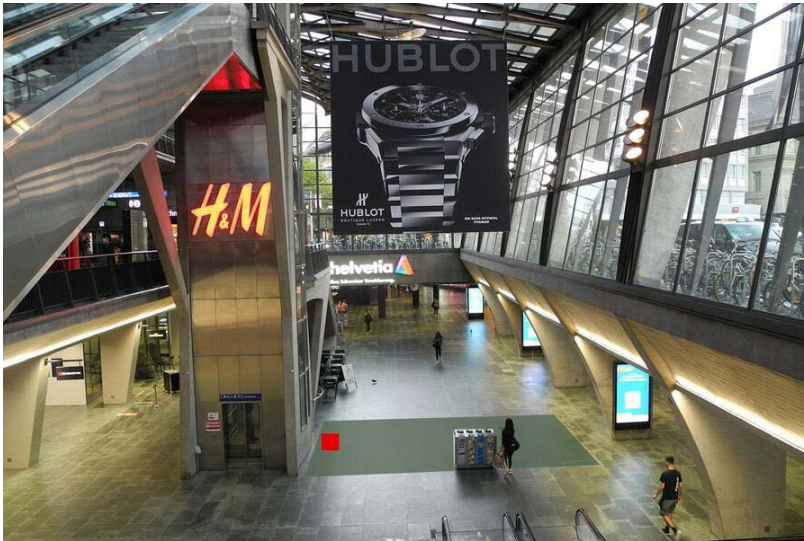

Fundraising Luzern.

Bahnhof SBB Luzern.

Preise

Format	Fundraising
Zeitraum	1 Tag
Mediakosten, brutto, exkl. MwSt.	CHF 690

Rechtliche Hinweise

Angebots- und Preisänderungen vorbehalten.

Basis: [Nutzungsbestimmungen SBB](#)

Haben Sie Fragen?

Für weitere Informationen stehen wir Ihnen gerne zur Verfügung:

promo.sbb-immobilien.ch

Standortinformationen

Kommunikationsraum	Bahnhöfe
Gebiet	Luzern
Fläche	Luzern, Bahnhof, Halle West, Fläche F1
Restriktionen	Alkohol, Tabak
Ausführungshinweis	Maximal 4 Dialoger

Technische Informationen

Format (Breite x Länge)	300 cm x 300 cm
Fläche	9.0 m²