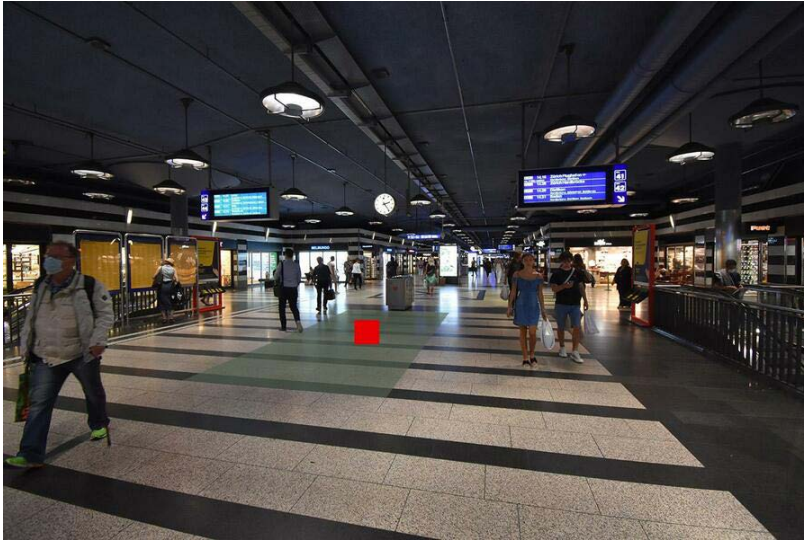

Fundraising Zürich.

Bahnhof SBB Zürich HB.

Preise

Format	Fundraising
Zeitraum	1 Tag
Mediakosten, brutto, exkl. MwSt.	CHF 690

Rechtliche Hinweise

Angebots- und Preisänderungen vorbehalten.

Basis: [Nutzungsbestimmungen SBB](#)

Haben Sie Fragen?

Für weitere Informationen stehen wir Ihnen gerne zur Verfügung:

promo.sbb-immobilien.ch

Standortinformationen

Kommunikationsraum	Bahnhöfe
Gebiet	Zürich
Fläche	Zürich, Hauptbahnhof, Halle Landesmuseum, West, Fläche F2
Restriktionen	Alkohol, Tabak
Ausführungshinweis	Maximal 3 Dialoger

Technische Informationen

Format (Breite x Länge)	100 cm x 100 cm
Fläche	1.0 m²