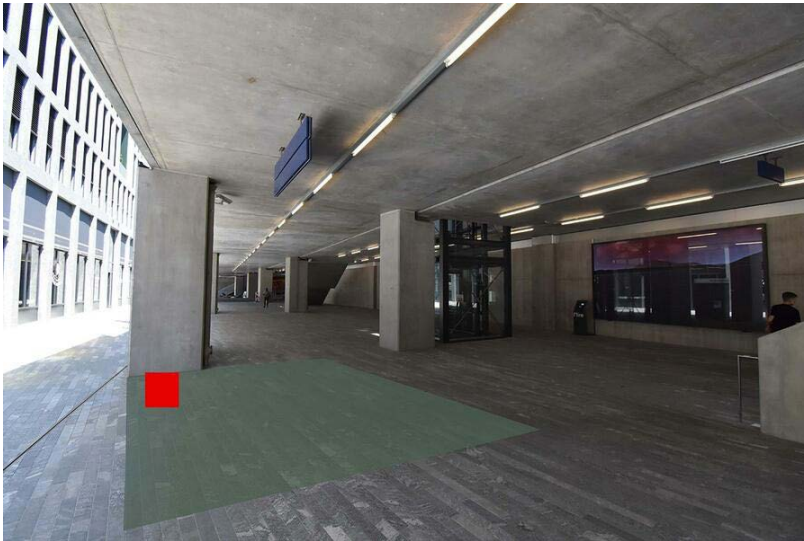

Fundraising Lancy.

Gare CFF Lancy Pont-Rouge.

Preise

Format	Fundraising
Zeitraum	1 Tag
Mediakosten, brutto, exkl. MwSt.	CHF 100

Rechtliche Hinweise

Angebots- und Preisänderungen vorbehalten.

Basis: [Nutzungsbestimmungen SBB](#)

Haben Sie Fragen?

Für weitere Informationen stehen wir Ihnen gerne zur Verfügung:

promo.sbb-immobilien.ch

Standortinformationen

Kommunikationsraum	Bahnhöfe
Gebiet	Lancy
Fläche	Lancy, Gare CFF - Lancy - Pont - Rouge, Passage, surface F1
Restriktionen	Alkohol, E-Zigaretten, Tabak
Ausführungshinweis	Maximal 3 Dialoger

Technische Informationen

Format (Breite x Länge)	100 cm x 100 cm
Fläche	1.0 m²