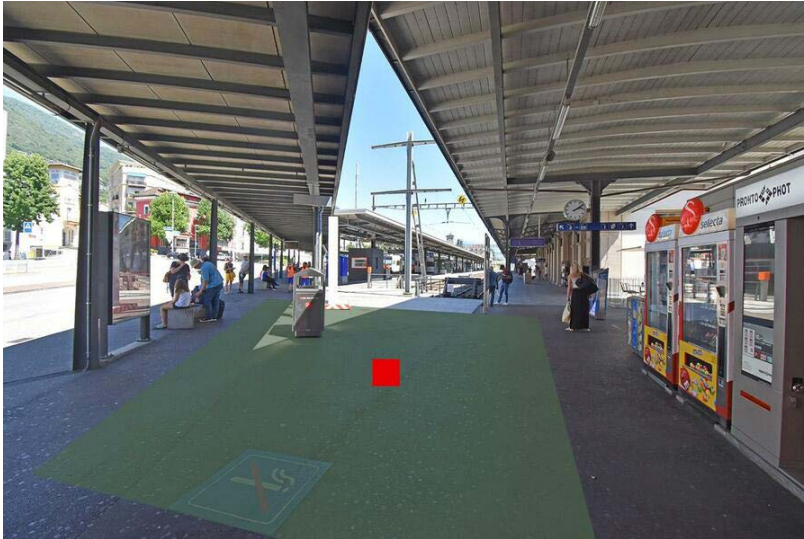

Fundraising Muralto.

Stazione FFS Locarno.

Preise

Format	Fundraising
Zeitraum	1 Tag
Mediakosten, brutto, exkl. MwSt.	CHF 280

Rechtliche Hinweise

Angebots- und Preisänderungen vorbehalten.

Basis: [Nutzungsbestimmungen SBB](#)

Haben Sie Fragen?

Für weitere Informationen stehen wir Ihnen gerne zur Verfügung:

promo.sbb-immobilien.ch

Standortinformationen

Kommunikationsraum	Bahnhöfe
Gebiet	Muralto
Fläche	Locarno, Stazione, spazio F1
Restriktionen	Alkohol, Tabak
Ausführungshinweis	Maximal 3 Dialoger

Technische Informationen

Format (Breite x Länge)	100 cm x 100 cm
Fläche	1.0 m²