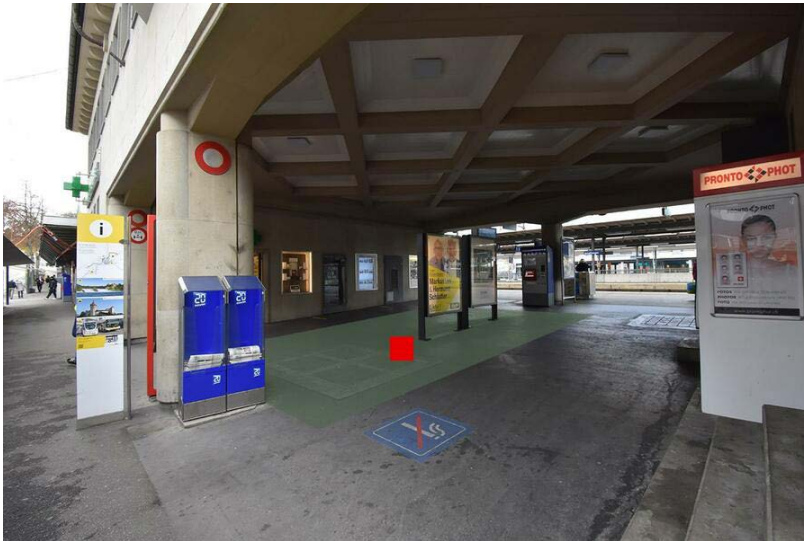

Fundraising Schaffhausen.

Bahnhof SBB Schaffhausen.

Preise

Format	Fundraising
Zeitraum	1 Tag
Mediakosten, brutto, exkl. MwSt.	CHF 450

Rechtliche Hinweise

Angebots- und Preisänderungen vorbehalten.

Basis: [Nutzungsbestimmungen SBB](#)

Haben Sie Fragen?

Für weitere Informationen stehen wir Ihnen gerne zur Verfügung:

promo.sbb-immobilien.ch

Standortinformationen

Kommunikationsraum	Bahnhöfe
Gebiet	Schaffhausen
Fläche	Schaffhausen, Bahnhof, Fläche F1
Restriktionen	Alkohol, Tabak
Ausführungshinweis	Maximal 3 Dialoger

Technische Informationen

Format (Breite x Länge)	100 cm x 100 cm
Fläche	1.0 m²