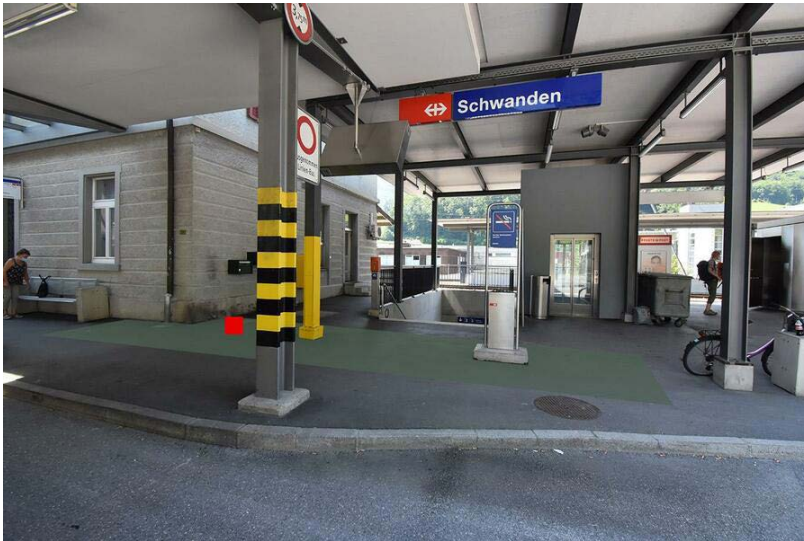

Fundraising Glarus Süd.

Bahnhof SBB Schwanden.

Preise

Format	Fundraising
Zeitraum	1 Tag
Mediakosten, brutto, exkl. MwSt.	CHF 190

Rechtliche Hinweise

Angebots- und Preisänderungen vorbehalten.

Basis: [Nutzungsbestimmungen SBB](#)

Haben Sie Fragen?

Für weitere Informationen stehen wir Ihnen gerne zur Verfügung:

promo.sbb-immobilien.ch

Standortinformationen

Kommunikationsraum	Bahnhöfe
Gebiet	Glarus Süd
Fläche	Schwanden GL, Bahnhof, Fläche F1
Restriktionen	Alkohol, Tabak
Ausführungshinweis	Maximal 2 Dialoger

Technische Informationen

Format (Breite x Länge)	100 cm x 100 cm
Fläche	1.0 m²