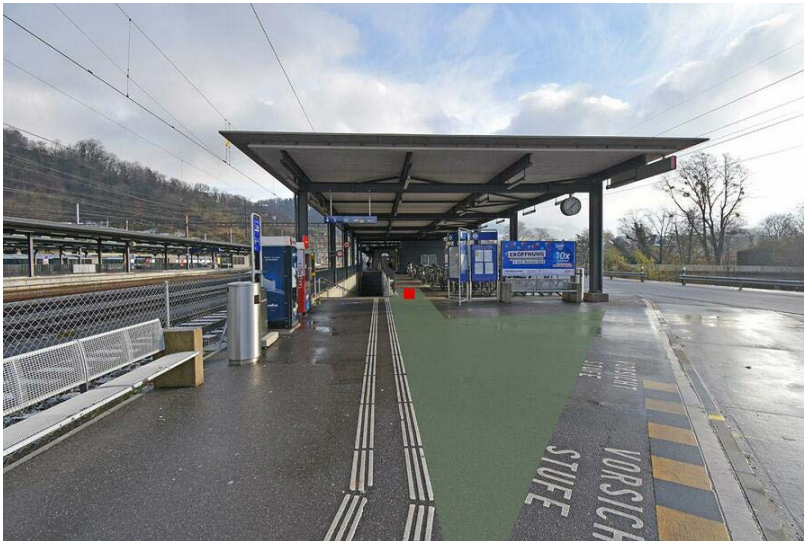

Fundraising Schänis. Bahnhof SBB Ziegelbrücke.

Preise

Format	Fundraising
Zeitraum	1 Tag
Mediakosten, brutto, exkl. MwSt.	CHF 190

Rechtliche Hinweise

Angebots- und Preisänderungen vorbehalten.

Basis: [Nutzungsbestimmungen SBB](#)

Haben Sie Fragen?

Für weitere Informationen stehen wir Ihnen gerne zur Verfügung:

promo.sbb-immobilien.ch

Standortinformationen

Kommunikationsraum	Bahnhöfe
Gebiet	Schänis
Fläche	Ziegelbrücke, Bahnhof, Fläche F1
Restriktionen	Alkohol, Tabak
Ausführungshinweis	Maximal 2 Dialoger

Technische Informationen

Format (Breite x Länge)	100 cm x 100 cm
Fläche	1.0 m²