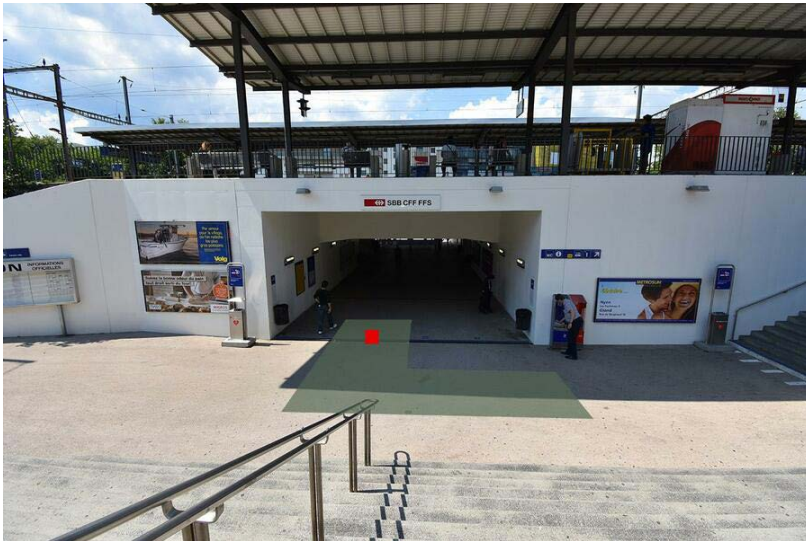

Fundraising Nyon.

Gare CFF Nyon.

Preise

Format	Fundraising
Zeitraum	1 Tag
Mediakosten, brutto, exkl. MwSt.	CHF 280

Rechtliche Hinweise

Angebots- und Preisänderungen vorbehalten.

Basis: [Nutzungsbestimmungen SBB](#)

Haben Sie Fragen?

Für weitere Informationen stehen wir Ihnen gerne zur Verfügung:

promo.sbb-immobilien.ch

Standortinformationen

Kommunikationsraum	Bahnhöfe
Gebiet	Nyon
Fläche	Nyon, Gare, surface F1
Restriktionen	Alkohol, Tabak
Ausführungshinweis	Maximal 3 Dialoger

Technische Informationen

Format (Breite x Länge)	100 cm x 100 cm
Fläche	1.0 m²