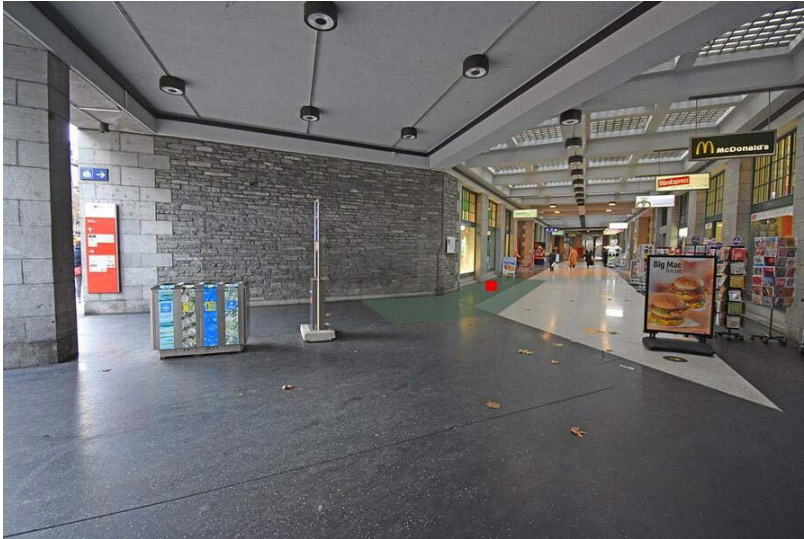

Fundraising Zürich.

Bahnhof SBB Zürich Enge.

Preise

Format	Fundraising
Zeitraum	1 Tag
Mediakosten, brutto, exkl. MwSt.	CHF 450

Rechtliche Hinweise

Angebots- und Preisänderungen vorbehalten.

Basis: [Nutzungsbestimmungen SBB](#)

Haben Sie Fragen?

Für weitere Informationen stehen wir Ihnen gerne zur Verfügung:

promo.sbb-immobilien.ch

Standortinformationen

Kommunikationsraum	Bahnhöfe
Gebiet	Zürich
Fläche	Zürich Enge, Bahnhof, seitlich, nur auf schwarzem Bodenbelag, Stadtebene, Fläche F1
Restriktionen	Alkohol, Tabak
Ausführungshinweis	Maximal 3 Dialoger

Technische Informationen

Format (Breite x Länge)	100 cm x 100 cm
Fläche	1.0 m²