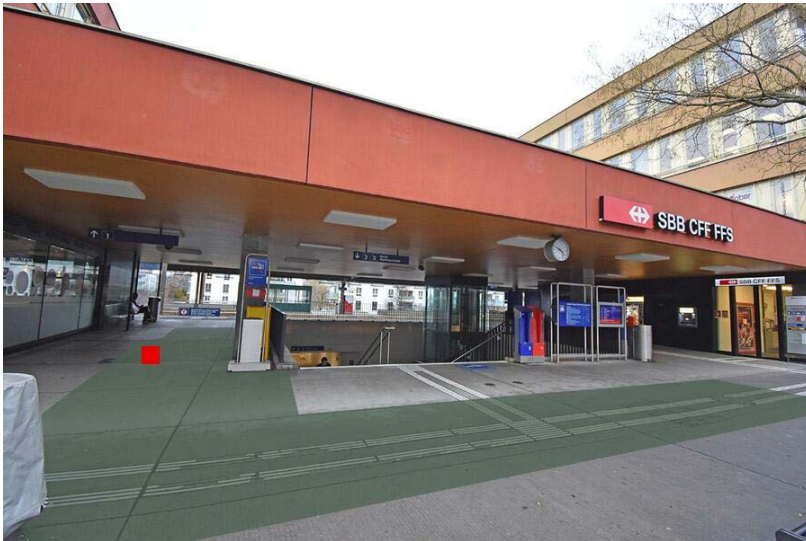

Fundraising Baar.

Bahnhof SBB Baar.

Preise

Format	Fundraising
Zeitraum	1 Tag
Mediakosten, brutto, exkl. MwSt.	CHF 190

Rechtliche Hinweise

Angebots- und Preisänderungen vorbehalten.

Basis: [Nutzungsbestimmungen SBB](#)

Haben Sie Fragen?

Für weitere Informationen stehen wir Ihnen gerne zur Verfügung:

promo.sbb-immobilien.ch

Standortinformationen

Kommunikationsraum	Bahnhöfe
Gebiet	Baar
Fläche	Baar, Bahnhof, Fläche F1
Restriktionen	Alkohol, Tabak
Ausführungshinweis	Maximal 2 Dialoger

Technische Informationen

Format (Breite x Länge)	100 cm x 100 cm
Fläche	1.0 m²