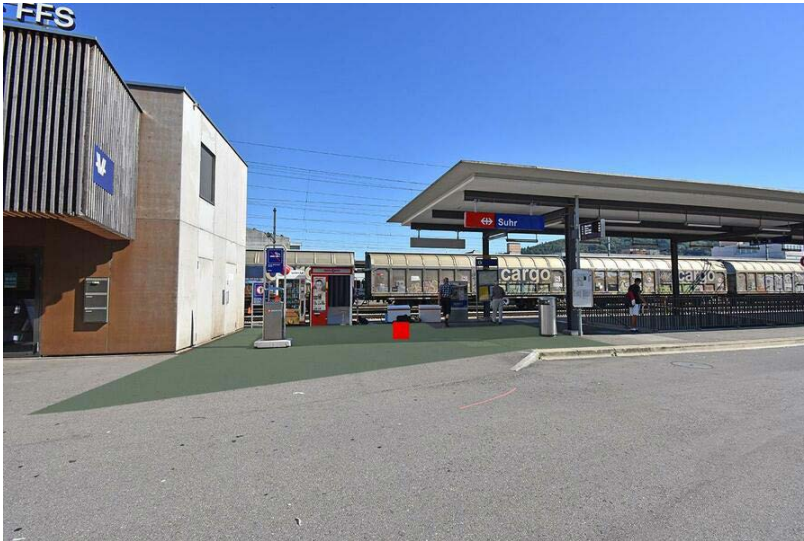

Fundraising Suhr.

Bahnhof SBB Suhr.

Preise

Format	Fundraising
Zeitraum	1 Tag
Mediakosten, brutto, exkl. MwSt.	CHF 190

Rechtliche Hinweise

Angebots- und Preisänderungen vorbehalten.

Basis: [Nutzungsbestimmungen SBB](#)

Haben Sie Fragen?

Für weitere Informationen stehen wir Ihnen gerne zur Verfügung:

promo.sbb-immobilien.ch

Standortinformationen

Kommunikationsraum	Bahnhöfe
Gebiet	Suhr
Fläche	Suhr, Bahnhof, Fläche F1
Restriktionen	Alkohol, Tabak
Ausführungshinweis	Maximal 2 Dialoger

Technische Informationen

Format (Breite x Länge)	100 cm x 100 cm
Fläche	1.0 m²