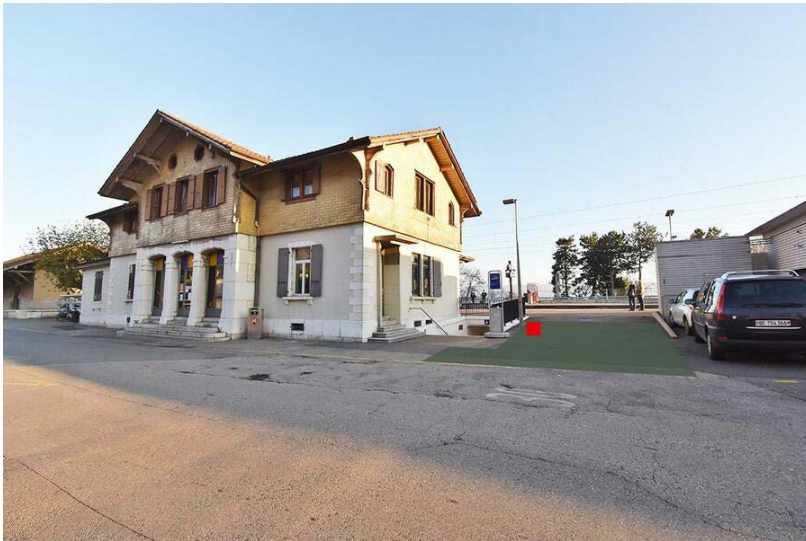

Fundraising La Neuveville.

Gare CFF La Neuveville.

Preise

Format	Fundraising
Zeitraum	1 Tag
Mediakosten, brutto, exkl. MwSt.	CHF 100

Rechtliche Hinweise

Angebots- und Preisänderungen vorbehalten.

Basis: [Nutzungsbestimmungen SBB](#)

Haben Sie Fragen?

Für weitere Informationen stehen wir Ihnen gerne zur Verfügung:

promo.sbb-immobilien.ch

Standortinformationen

Kommunikationsraum	Bahnhöfe
Gebiet	La Neuveville
Fläche	La Neuveville, Gare, surface F1
Restriktionen	Alkohol, E-Zigaretten, Tabak
Ausführungshinweis	Maximal 2 Dialoger

Technische Informationen

Format (Breite x Länge)	100 cm x 100 cm
Fläche	1.0 m²