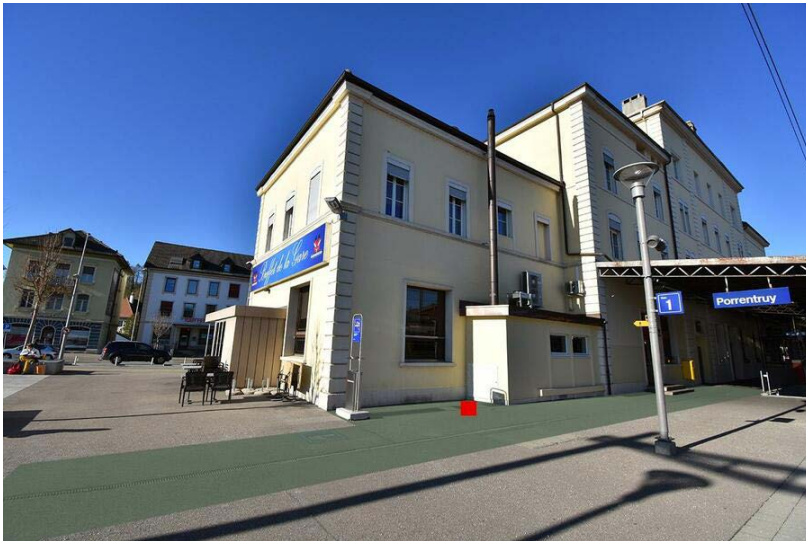

Fundraising Porrentruy. Gare CFF Porrentruy.

Preise

Format	Fundraising
Zeitraum	1 Tag
Mediakosten, brutto, exkl. MwSt.	CHF 190

Rechtliche Hinweise

Angebots- und Preisänderungen vorbehalten.

Basis: [Nutzungsbestimmungen SBB](#)

Haben Sie Fragen?

Für weitere Informationen stehen wir Ihnen gerne zur Verfügung:

promo.sbb-immobilien.ch

Standortinformationen

Kommunikationsraum	Bahnhöfe
Gebiet	Porrentruy
Fläche	Porrentruy, Gare, surface F1
Restriktionen	Alkohol, Tabak
Ausführungshinweis	Maximal 3 Dialoger

Technische Informationen

Format (Breite x Länge)	100 cm x 100 cm
Fläche	1.0 m²