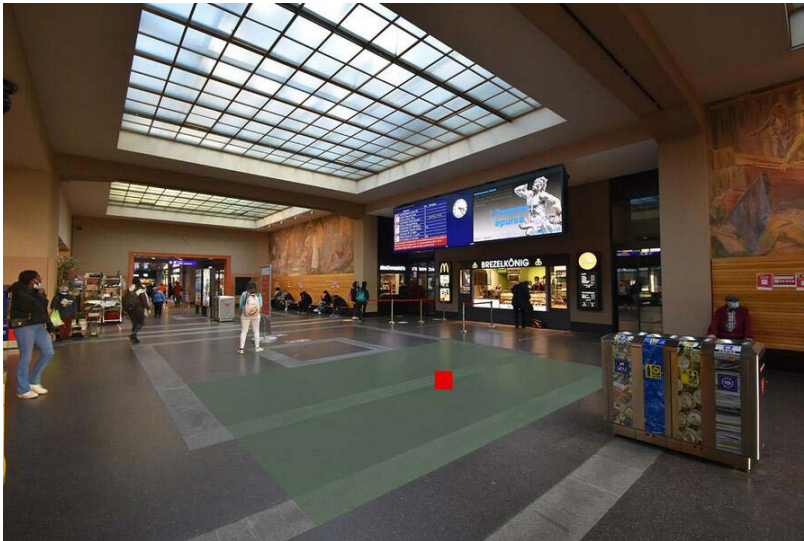

Fundraising Neuchâtel.

Gare CFF Neuchâtel.

Preise

Format	Fundraising
Zeitraum	1 Tag
Mediakosten, brutto, exkl. MwSt.	CHF 450

Rechtliche Hinweise

Angebots- und Preisänderungen vorbehalten.

Basis: [Nutzungsbestimmungen SBB](#)

Haben Sie Fragen?

Für weitere Informationen stehen wir Ihnen gerne zur Verfügung:

promo.sbb-immobilien.ch

Standortinformationen

Kommunikationsraum	Bahnhöfe
Gebiet	Neuchâtel
Fläche	Neuchâtel, Gare, hall principal, surface F1
Restriktionen	Alkohol, Tabak
Ausführungshinweis	Maximal 3 Dialoger

Technische Informationen

Format (Breite x Länge)	100 cm x 100 cm
Fläche	1.0 m²