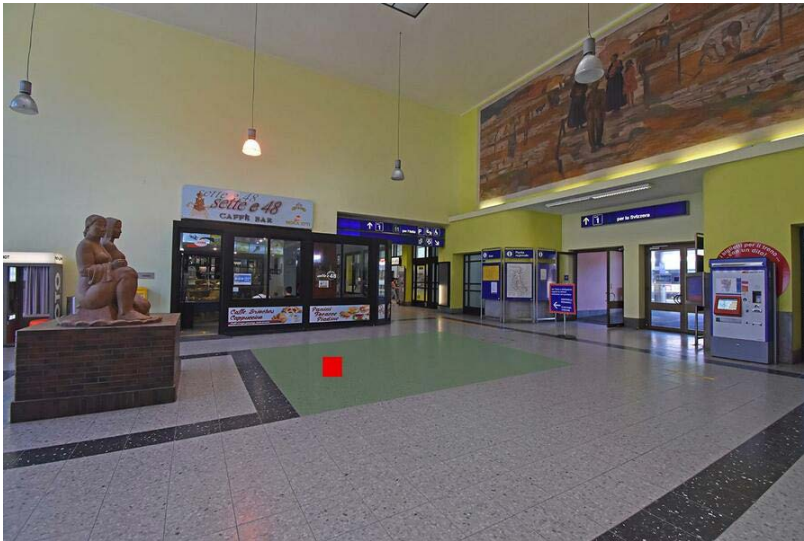

Fundraising Chiasso.

Stazione FFS Chiasso.

Preise

Format	Fundraising
Zeitraum	1 Tag
Mediakosten, brutto, exkl. MwSt.	CHF 190

Rechtliche Hinweise

Angebots- und Preisänderungen vorbehalten.

Basis: [Nutzungsbestimmungen SBB](#)

Haben Sie Fragen?

Für weitere Informationen stehen wir Ihnen gerne zur Verfügung:

promo.sbb-immobilien.ch

Standortinformationen

Kommunikationsraum	Bahnhöfe
Gebiet	Chiasso
Fläche	Chiasso, Stazione, spazio F1
Restriktionen	Alkohol, Tabak
Ausführungshinweis	Maximal 2 Dialoger

Technische Informationen

Format (Breite x Länge)	100 cm x 100 cm
Fläche	1.0 m²