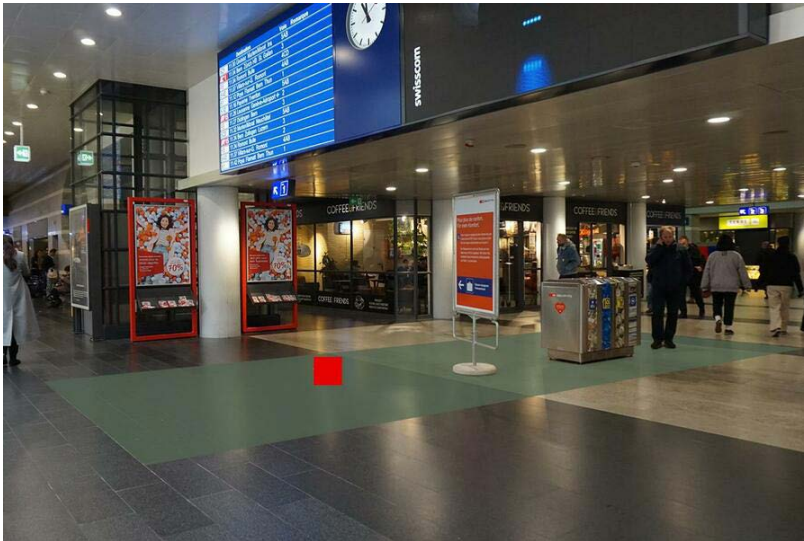

Fundraising Fribourg.

Gare CFF Fribourg/Freiburg.

Preise

Format	Fundraising
Zeitraum	1 Tag
Mediakosten, brutto, exkl. MwSt.	CHF 450

Rechtliche Hinweise

Angebots- und Preisänderungen vorbehalten.

Basis: [Nutzungsbestimmungen SBB](#)

Haben Sie Fragen?

Für weitere Informationen stehen wir Ihnen gerne zur Verfügung:

promo.sbb-immobilien.ch

Standortinformationen

Kommunikationsraum	Bahnhöfe
Gebiet	Fribourg
Fläche	Fribourg, Gare, à côté de l'ascenseur, hall central, Niveau ville, surface F1
Restriktionen	Alkohol, Tabak
Ausführungshinweis	Maximal 3 Dialoger

Technische Informationen

Format (Breite x Länge)	100 cm x 100 cm
Fläche	1.0 m²