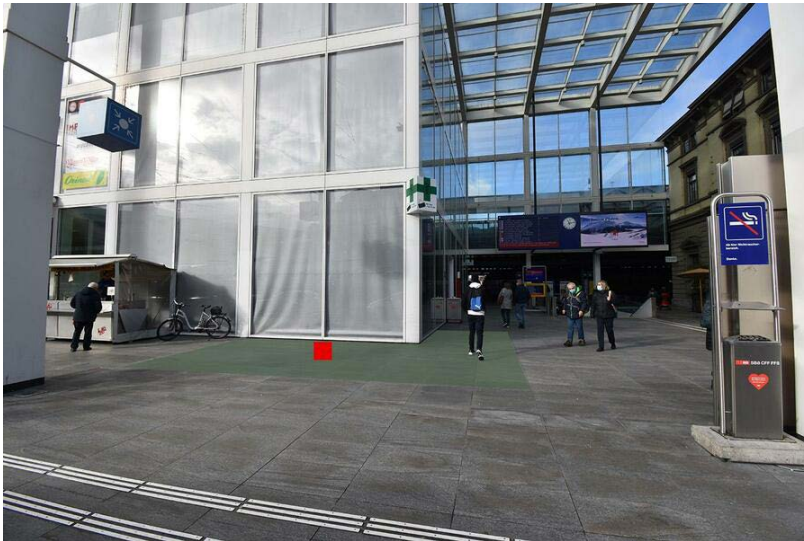

Fundraising Winterthur.

Bahnhof SBB Winterthur.

Preise

Format	Fundraising
Zeitraum	1 Tag
Mediakosten, brutto, exkl. MwSt.	CHF 690

Rechtliche Hinweise

Angebots- und Preisänderungen vorbehalten.

Basis: [Nutzungsbestimmungen SBB](#)

Haben Sie Fragen?

Für weitere Informationen stehen wir Ihnen gerne zur Verfügung:
promo.sbb-immobilien.ch

Standortinformationen

Kommunikationsraum	Bahnhöfe
Gebiet	Winterthur
Fläche	Winterthur, Bahnhof, Vorplatz Stadttor, Stadtebene, Fläche F1
Restriktionen	Alkohol, Tabak
Ausführungshinweis	Maximal 4 Dialoger

Technische Informationen

Format (Breite x Länge)	300 cm x 300 cm
Fläche	9.0 m²