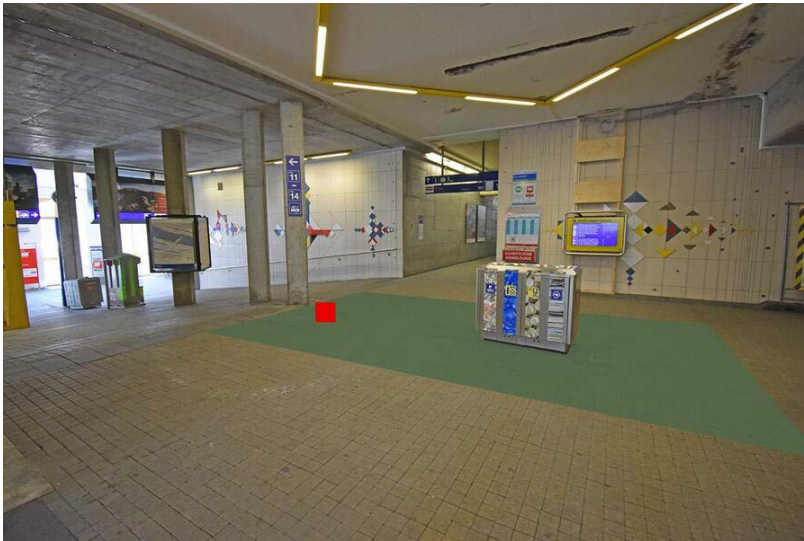

Fundraising Brig-Glis. Bahnhof SBB Brig.

Preise

Format	Fundraising
Zeitraum	1 Tag
Mediakosten, brutto, exkl. MwSt.	CHF 450

Rechtliche Hinweise

Angebots- und Preisänderungen vorbehalten.

Basis: [Nutzungsbestimmungen SBB](#)

Haben Sie Fragen?

Für weitere Informationen stehen wir Ihnen gerne zur Verfügung:

promo.sbb-immobilien.ch

Standortinformationen

Kommunikationsraum	Bahnhöfe
Gebiet	Brig-Glis
Fläche	Brig, Bahnhof, Passage, Fläche F1
Restriktionen	Alkohol, E-Zigaretten, Tabak
Ausführungshinweis	Maximal 2 Dialoger

Technische Informationen

Format (Breite x Länge)	100 cm x 100 cm
Fläche	1.0 m²