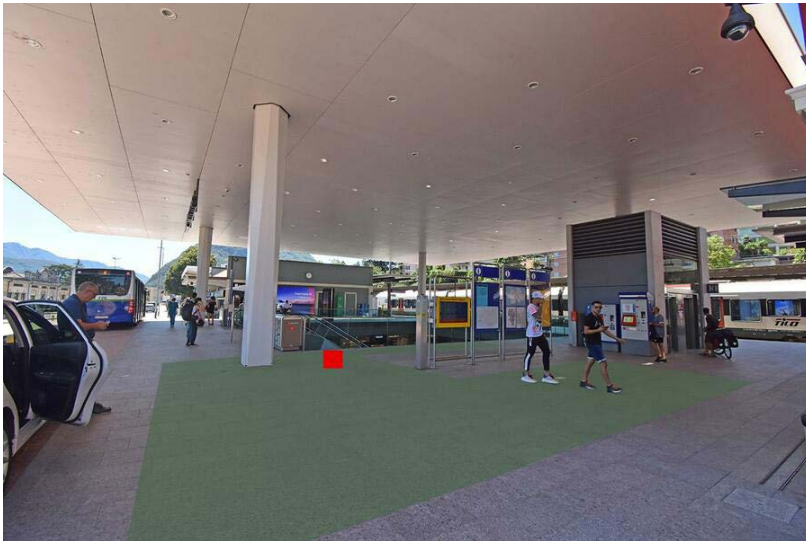

Fundraising Lugano.

Stazione FFS Lugano.

Preise

Format	Fundraising
Zeitraum	1 Tag
Mediakosten, brutto, exkl. MwSt.	CHF 280

Rechtliche Hinweise

Angebots- und Preisänderungen vorbehalten.

Basis: [Nutzungsbestimmungen SBB](#)

Haben Sie Fragen?

Für weitere Informationen stehen wir Ihnen gerne zur Verfügung:

promo.sbb-immobilien.ch

Standortinformationen

Kommunikationsraum	Bahnhöfe
Gebiet	Lugano
Fläche	Lugano, Stazione, spazio F1
Restriktionen	Alkohol, Tabak
Ausführungshinweis	Maximal 3 Dialoger

Technische Informationen

Format (Breite x Länge)	100 cm x 100 cm
Fläche	1.0 m²