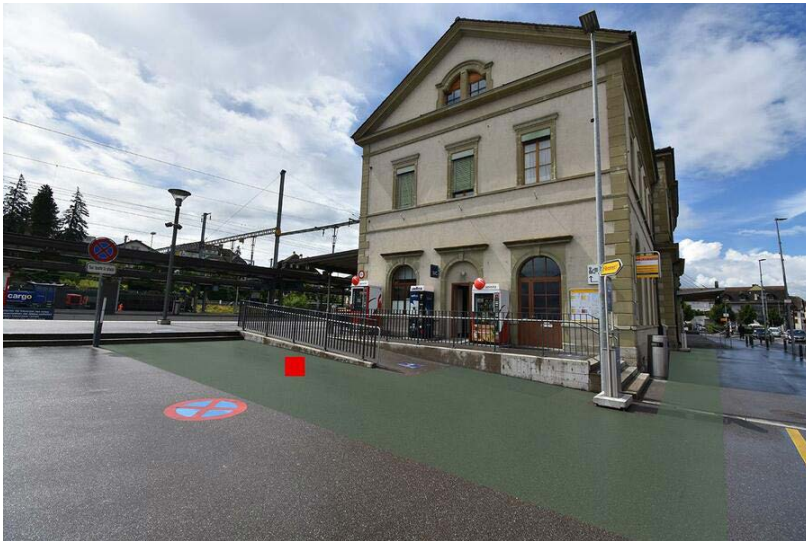

Fundraising Payerne.

Gare CFF Payerne.

Preise

Format	Fundraising
Zeitraum	1 Tag
Mediakosten, brutto, exkl. MwSt.	CHF 190

Rechtliche Hinweise

Angebots- und Preisänderungen vorbehalten.

Basis: [Nutzungsbestimmungen SBB](#)

Haben Sie Fragen?

Für weitere Informationen stehen wir Ihnen gerne zur Verfügung:

promo.sbb-immobilien.ch

Standortinformationen

Kommunikationsraum	Bahnhöfe
Gebiet	Payerne
Fläche	Payerne, Gare, surface F1
Restriktionen	Alkohol, Tabak
Ausführungshinweis	Maximal 2 Dialoger

Technische Informationen

Format (Breite x Länge)	100 cm x 100 cm
Fläche	1.0 m²