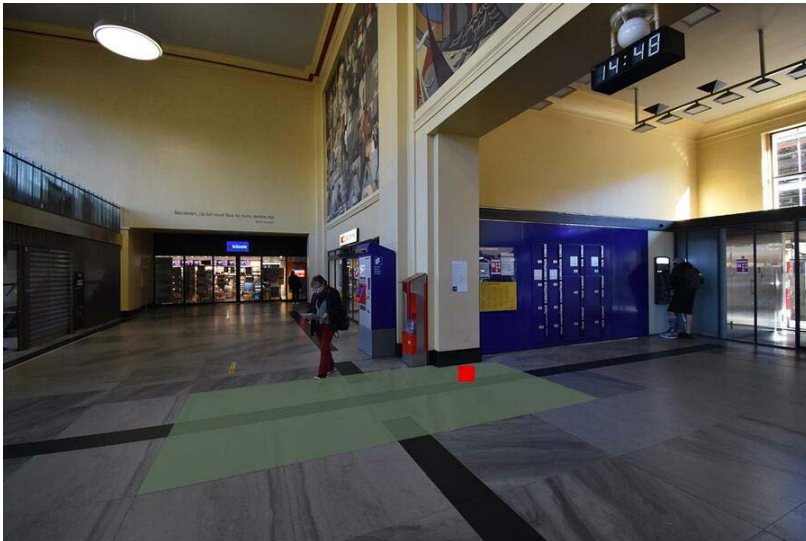

Fundraising La Chaux-de-Fonds. Gare CFF La Chaux-de-Fonds.

Preise

Format	Fundraising
Zeitraum	1 Tag
Mediakosten, brutto, exkl. MwSt.	CHF 280

Rechtliche Hinweise

Angebots- und Preisänderungen vorbehalten.

Basis: [Nutzungsbestimmungen SBB](#)

Haben Sie Fragen?

Für weitere Informationen stehen wir Ihnen gerne zur Verfügung:

promo.sbb-immobilien.ch

Standortinformationen

Kommunikationsraum	Bahnhöfe
Gebiet	La Chaux-de-Fonds
Fläche	La Chaux-de-Fonds, Gare, surface F1
Restriktionen	Alkohol, Tabak
Ausführungshinweis	Maximal 3 Dialoger

Technische Informationen

Format (Breite x Länge)	100 cm x 100 cm
Fläche	1.0 m²