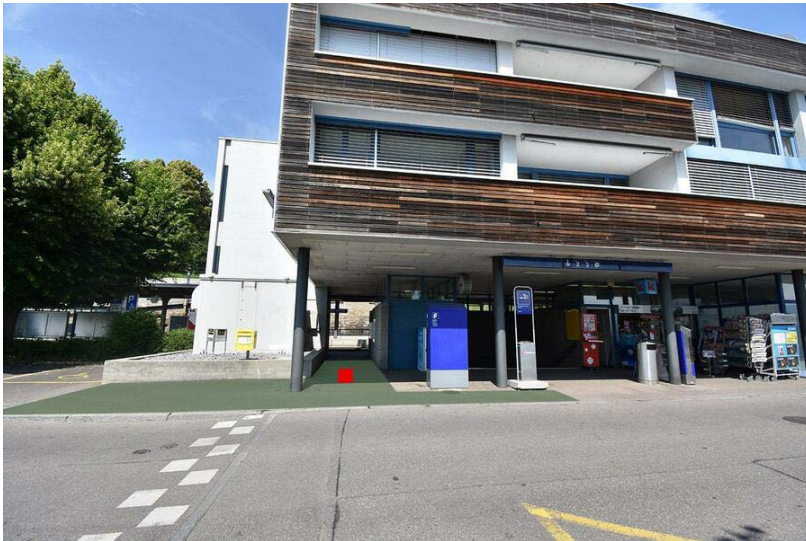

Fundraising Meilen.

Bahnhof SBB Herrliberg-Feldmeilen.

Preise

Format	Fundraising
Zeitraum	1 Tag
Mediakosten, brutto, exkl. MwSt.	CHF 190

Rechtliche Hinweise

Angebots- und Preisänderungen vorbehalten.

Basis: [Nutzungsbestimmungen SBB](#)

Haben Sie Fragen?

Für weitere Informationen stehen wir Ihnen gerne zur Verfügung:

promo.sbb-immobilien.ch

Standortinformationen

Kommunikationsraum	Bahnhöfe
Gebiet	Meilen
Fläche	Herrliberg-Feldmeilen, Bahnhof, Fläche F1
Restriktionen	Alkohol, Tabak
Ausführungshinweis	Maximal 2 Dialoger

Technische Informationen

Format (Breite x Länge)	100 cm x 100 cm
Fläche	1.0 m²