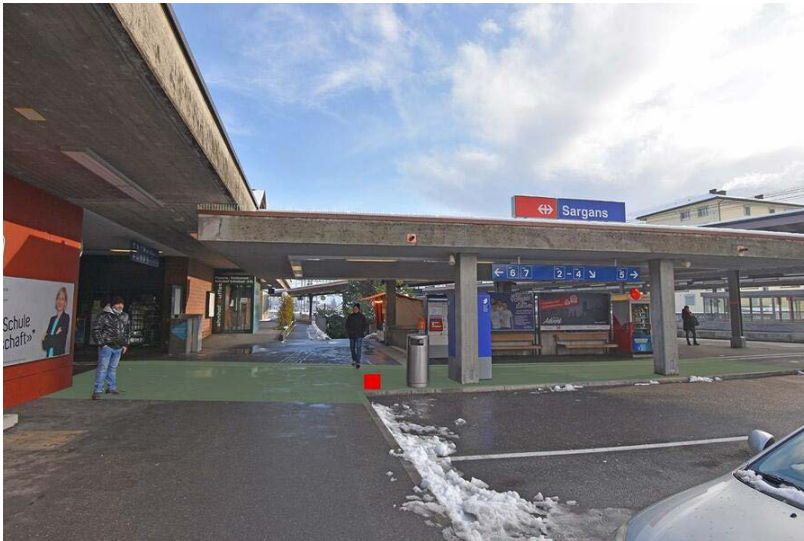

Fundraising Sargans. Bahnhof SBB Sargans.

Preise

Format	Fundraising
Zeitraum	1 Tag
Mediakosten, brutto, exkl. MwSt.	CHF 280

Rechtliche Hinweise

Angebots- und Preisänderungen vorbehalten.

Basis: [Nutzungsbestimmungen SBB](#)

Haben Sie Fragen?

Für weitere Informationen stehen wir Ihnen gerne zur Verfügung:

promo.sbb-immobilien.ch

Standortinformationen

Kommunikationsraum	Bahnhöfe
Gebiet	Sargans
Fläche	Sargans, Bahnhof, Fläche F1
Restriktionen	Alkohol, Tabak
Ausführungshinweis	Maximal 3 Dialoger

Technische Informationen

Format (Breite x Länge)	100 cm x 100 cm
Fläche	1.0 m²