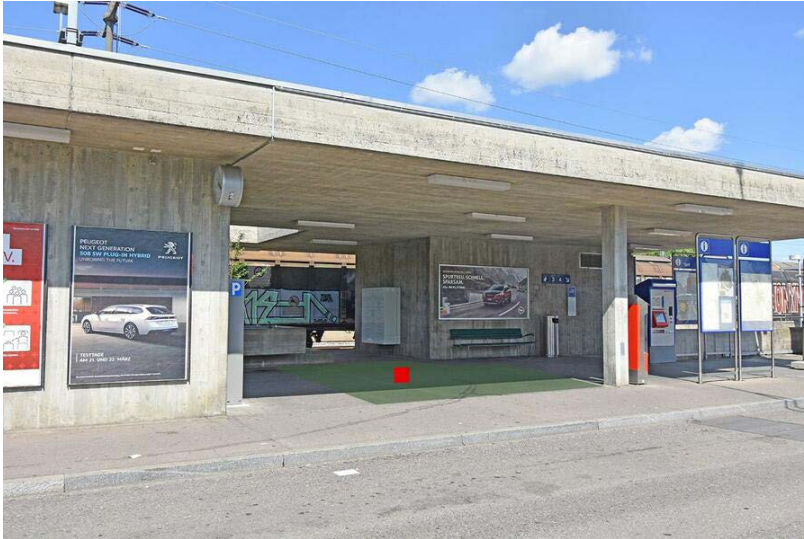

Fundraising Rümlang. Bahnhof SBB Rümlang.

Preise

Format	Fundraising
Zeitraum	1 Tag
Mediakosten, brutto, exkl. MwSt.	CHF 100

Rechtliche Hinweise

Angebots- und Preisänderungen vorbehalten.

Basis: [Nutzungsbestimmungen SBB](#)

Haben Sie Fragen?

Für weitere Informationen stehen wir Ihnen gerne zur Verfügung:

promo.sbb-immobilien.ch

Standortinformationen

Kommunikationsraum	Bahnhöfe
Gebiet	Rümlang
Fläche	Rümlang, Bahnhof, Fläche F1
Restriktionen	Alkohol, Tabak
Ausführungshinweis	Maximal 2 Dialoger

Technische Informationen

Format (Breite x Länge)	100 cm x 100 cm
Fläche	1.0 m²