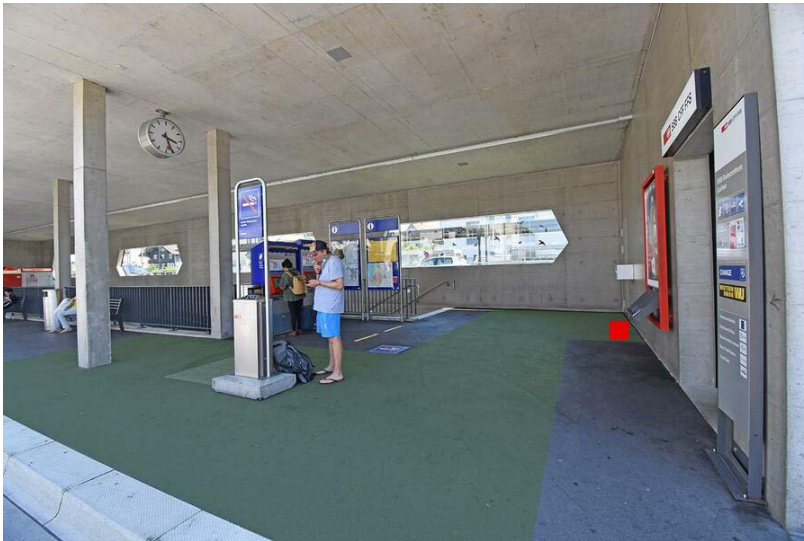

Fundraising Lachen.

Bahnhof SBB Lachen.

Preise

Format	Fundraising
Zeitraum	1 Tag
Mediakosten, brutto, exkl. MwSt.	CHF 280

Rechtliche Hinweise

Angebots- und Preisänderungen vorbehalten.

Basis: [Nutzungsbestimmungen SBB](#)

Haben Sie Fragen?

Für weitere Informationen stehen wir Ihnen gerne zur Verfügung:

promo.sbb-immobilien.ch

Standortinformationen

Kommunikationsraum	Bahnhöfe
Gebiet	Lachen
Fläche	Lachen, Bahnhof, Fläche F1
Restriktionen	Alkohol, Tabak
Ausführungshinweis	Maximal 2 Dialoger

Technische Informationen

Format (Breite x Länge)	100 cm x 100 cm
Fläche	1.0 m²