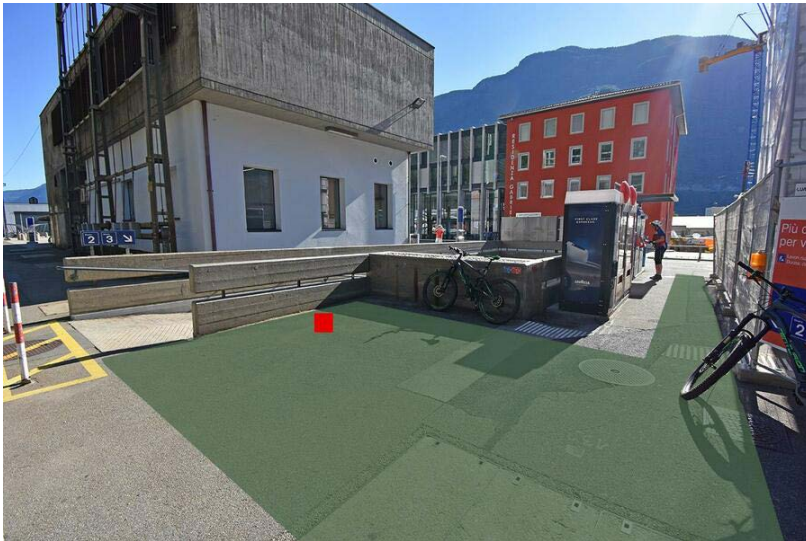

Fundraising Biasca.

Stazione FFS Biasca.

Preise

Format	Fundraising
Zeitraum	1 Tag
Mediakosten, brutto, exkl. MwSt.	CHF 190

Rechtliche Hinweise

Angebots- und Preisänderungen vorbehalten.

Basis: [Nutzungsbestimmungen SBB](#)

Haben Sie Fragen?

Für weitere Informationen stehen wir Ihnen gerne zur Verfügung:

promo.sbb-immobilien.ch

Standortinformationen

Kommunikationsraum	Bahnhöfe
Gebiet	Biasca
Fläche	Biasca, Stazione, spazio F1
Restriktionen	Alkohol, Tabak
Ausführungshinweis	Maximal 2 Dialoger

Technische Informationen

Format (Breite x Länge)	100 cm x 100 cm
Fläche	1.0 m²