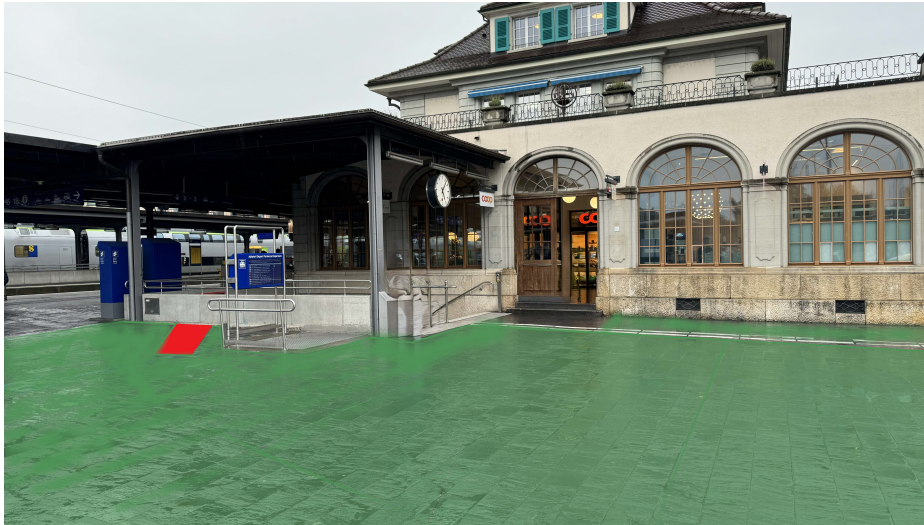

Fundraising Thun.

Bahnhof SBB Thun.

Preise

Format	Fundraising
Zeitraum	1 Tag
Mediakosten, brutto, exkl. MwSt.	CHF 450

Rechtliche Hinweise

Angebots- und Preisänderungen vorbehalten.

Basis: [Nutzungsbestimmungen SBB](#)

Haben Sie Fragen?

Für weitere Informationen stehen wir Ihnen gerne zur Verfügung:

promo.sbb-immobilien.ch

Standortinformationen

Kommunikationsraum	Bahnhöfe
Gebiet	Thun
Fläche	Thun, Bahnhof, Stadtebene, Fläche F1
Restriktionen	Alkohol, E-Zigaretten, Tabak
Ausführungshinweis	Maximal 4 Dialoger

Technische Informationen

Format (Breite x Länge)	100 cm x 100 cm
Fläche	1.0 m²