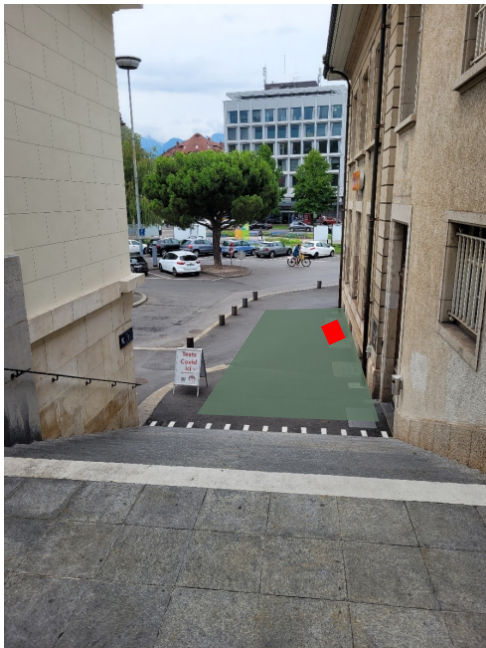

Fundraising Vevey.

Gare CFF Vevey.

Preise

Format	Fundraising
Zeitraum	1 Tag
Mediakosten, brutto, exkl. MwSt.	CHF 280

Rechtliche Hinweise

Angebots- und Preisänderungen vorbehalten.

Basis: [Nutzungsbestimmungen SBB](#)

Haben Sie Fragen?

Für weitere Informationen stehen wir Ihnen gerne zur Verfügung:

promo.sbb-immobilien.ch

Standortinformationen

Kommunikationsraum	Bahnhöfe
Gebiet	Vevey
Fläche	Vevey, Gare, surface F1
Restriktionen	Alkohol, Tabak
Ausführungshinweis	Maximal 2 Dialoger

Technische Informationen

Format (Breite x Länge)	100 cm x 100 cm
Fläche	1.0 m²