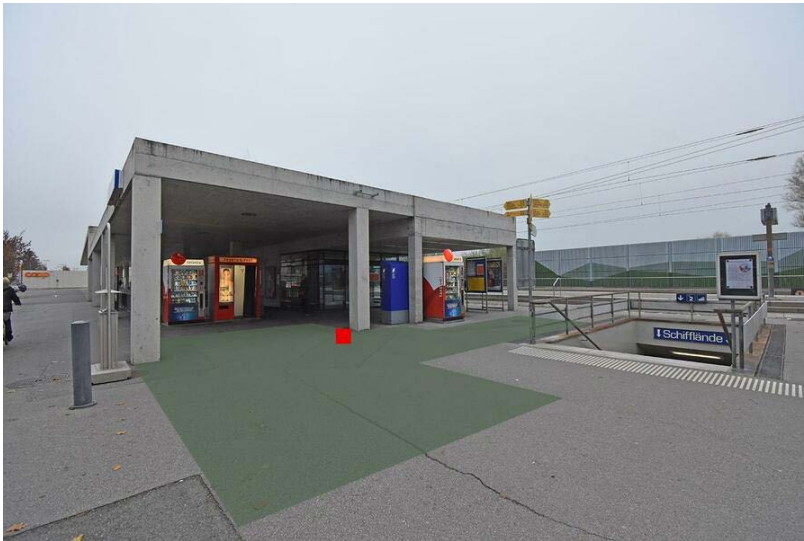

Fundraising Rheineck. Bahnhof SBB Rheineck.

Preise

Format	Fundraising
Zeitraum	1 Tag
Mediakosten, brutto, exkl. MwSt.	CHF 100

Rechtliche Hinweise

Angebots- und Preisänderungen vorbehalten.

Basis: [Nutzungsbestimmungen SBB](#)

Haben Sie Fragen?

Für weitere Informationen stehen wir Ihnen gerne zur Verfügung:

promo.sbb-immobilien.ch

Standortinformationen

Kommunikationsraum	Bahnhöfe
Gebiet	Rheineck
Fläche	Rheineck, Bahnhof, Fläche F1
Restriktionen	Alkohol, Tabak
Ausführungshinweis	Maximal 2 Dialoger

Technische Informationen

Format (Breite x Länge)	100 cm x 100 cm
Fläche	1.0 m²