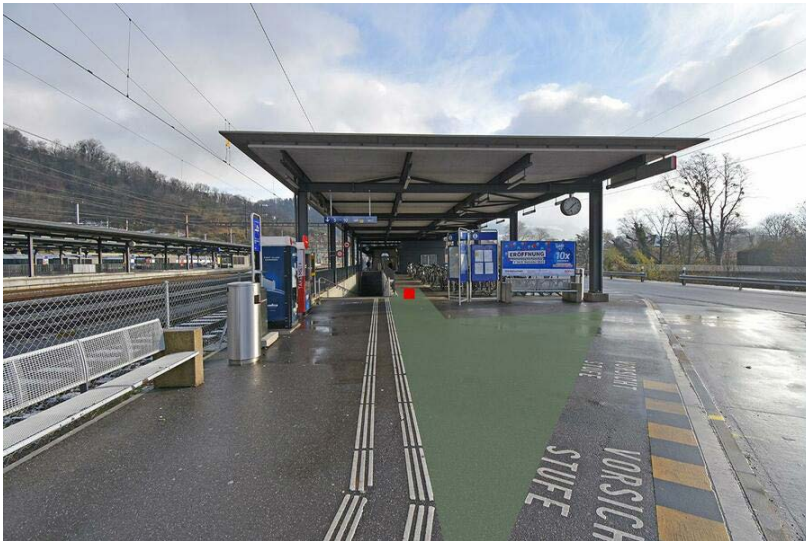

Fundraising Schänis.

Bahnhof SBB Ziegelbrücke.

Preise

Format	Fundraising
Zeitraum	1 Tag
Mediakosten, brutto, exkl. MwSt.	CHF 190

Rechtliche Hinweise

Angebots- und Preisänderungen vorbehalten.

Basis: [Nutzungsbestimmungen SBB](#)

Haben Sie Fragen?

Für weitere Informationen stehen wir Ihnen gerne zur Verfügung:

promo.sbb-immobilien.ch

Standortinformationen

Kommunikationsraum	Bahnhöfe
Gebiet	Schänis
Fläche	Ziegelbrücke, Bahnhof, Fläche F1
Restriktionen	Alkohol, Tabak
Ausführungshinweis	Maximal 2 Dialoger

Technische Informationen

Format (Breite x Länge)	100 cm x 100 cm
Fläche	1.0 m²