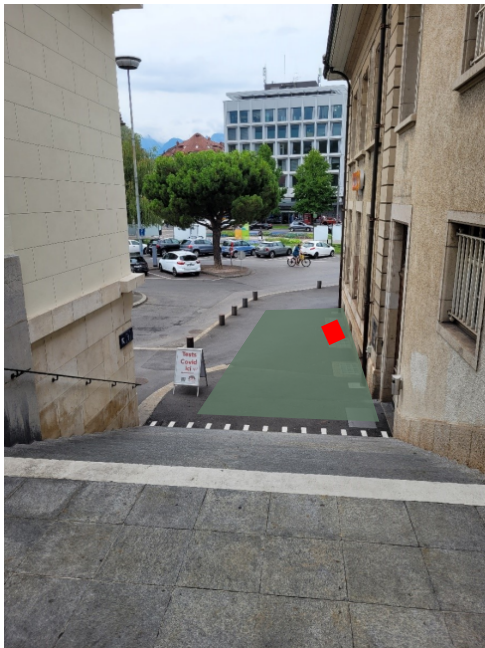

Fundraising Vevey.

Gare CFF Vevey.

Preise

Format	Fundraising
Zeitraum	1 Tag
Mediakosten, brutto, exkl. MwSt.	CHF 280

Rechtliche Hinweise

Angebots- und Preisänderungen vorbehalten.

Basis: [Nutzungsbestimmungen SBB](#)

Haben Sie Fragen?

Für weitere Informationen stehen wir Ihnen gerne zur Verfügung:

promo.sbb-immobilien.ch

Standortinformationen

Kommunikationsraum	Bahnhöfe
Gebiet	Vevey
Fläche	Vevey, Gare, surface F1
Restriktionen	Alkohol, Tabak
Ausführungshinweis	Maximal 2 Dialoger

Technische Informationen

Format (Breite x Länge)	100 cm x 100 cm
Fläche	1.0 m²