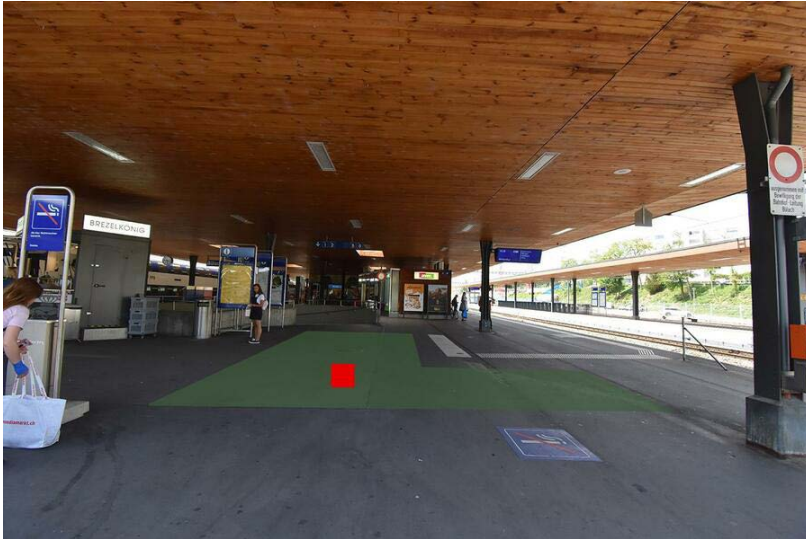

Fundraising Bülach.

Bahnhof SBB Bülach.

Preise

Format	Fundraising
Zeitraum	1 Tag
Mediakosten, brutto, exkl. MwSt.	CHF 280

Rechtliche Hinweise

Angebots- und Preisänderungen vorbehalten.

Basis: [Nutzungsbestimmungen SBB](#)

Haben Sie Fragen?

Für weitere Informationen stehen wir Ihnen gerne zur Verfügung:

promo.sbb-immobilien.ch

Standortinformationen

Kommunikationsraum	Bahnhöfe
Gebiet	Bülach
Fläche	Bülach, Bahnhof, Fläche F1
Restriktionen	Alkohol, Tabak
Ausführungshinweis	Maximal 3 Dialoger

Technische Informationen

Format (Breite x Länge)	100 cm x 100 cm
Fläche	1.0 m²