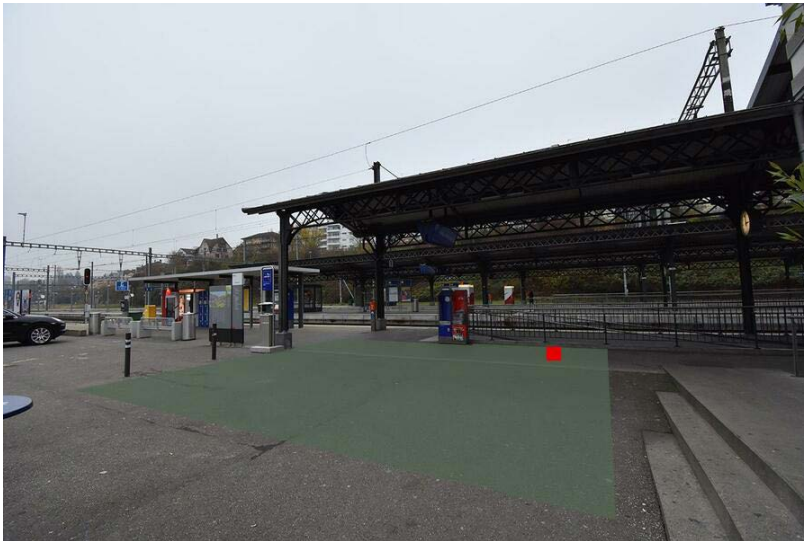

Fundraising Rorschach.

Bahnhof SBB Rorschach.

Preise

Format	Fundraising
Zeitraum	1 Tag
Mediakosten, brutto, exkl. MwSt.	CHF 280

Rechtliche Hinweise

Angebots- und Preisänderungen vorbehalten.

Basis: [Nutzungsbestimmungen SBB](#)

Haben Sie Fragen?

Für weitere Informationen stehen wir Ihnen gerne zur Verfügung:

promo.sbb-immobilien.ch

Standortinformationen

Kommunikationsraum	Bahnhöfe
Gebiet	Rorschach
Fläche	Rorschach, Bahnhof, Fläche F1
Restriktionen	Alkohol, Tabak
Ausführungshinweis	Maximal 3 Dialoger

Technische Informationen

Format (Breite x Länge)	100 cm x 100 cm
Fläche	1.0 m²