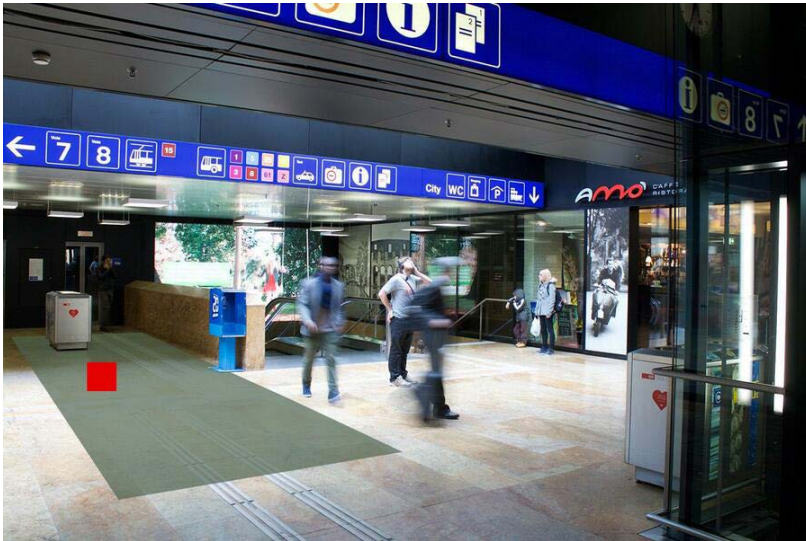

Fundraising Genève.

Gare CFF Genève.

Preise

Format	Fundraising
Zeitraum	1 Tag
Mediakosten, brutto, exkl. MwSt.	CHF 450

Rechtliche Hinweise

Angebots- und Preisänderungen vorbehalten.

Basis: [Nutzungsbestimmungen SBB](#)

Haben Sie Fragen?

Für weitere Informationen stehen wir Ihnen gerne zur Verfügung:

promo.sbb-immobilien.ch

Standortinformationen

Kommunikationsraum	Bahnhöfe
Gebiet	Genève
Fläche	Genève, Gare CFF Cornavin, Aile Ouest, surface F1
Restriktionen	Alkohol, E-Zigaretten, Tabak
Ausführungshinweis	Maximal 2 Dialoger

Technische Informationen

Format (Breite x Länge)	100 cm x 100 cm
Fläche	1.0 m²