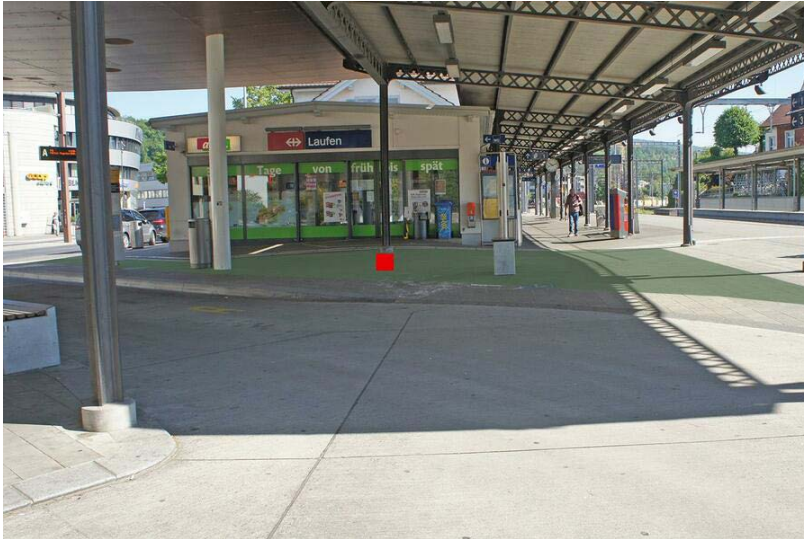

Fundraising Laufen.

Bahnhof SBB Laufen.

Preise

Format	Fundraising
Zeitraum	1 Tag
Mediakosten, brutto, exkl. MwSt.	CHF 190

Rechtliche Hinweise

Angebots- und Preisänderungen vorbehalten.

Basis: [Nutzungsbestimmungen SBB](#)

Haben Sie Fragen?

Für weitere Informationen stehen wir Ihnen gerne zur Verfügung:

promo.sbb-immobilien.ch

Standortinformationen

Kommunikationsraum	Bahnhöfe
Gebiet	Laufen
Fläche	Laufen BL, Bahnhof, Fläche F1
Restriktionen	Alkohol, E-Zigaretten, Tabak
Ausführungshinweis	Maximal 2 Dialoger

Technische Informationen

Format (Breite x Länge)	100 cm x 100 cm
Fläche	1.0 m²