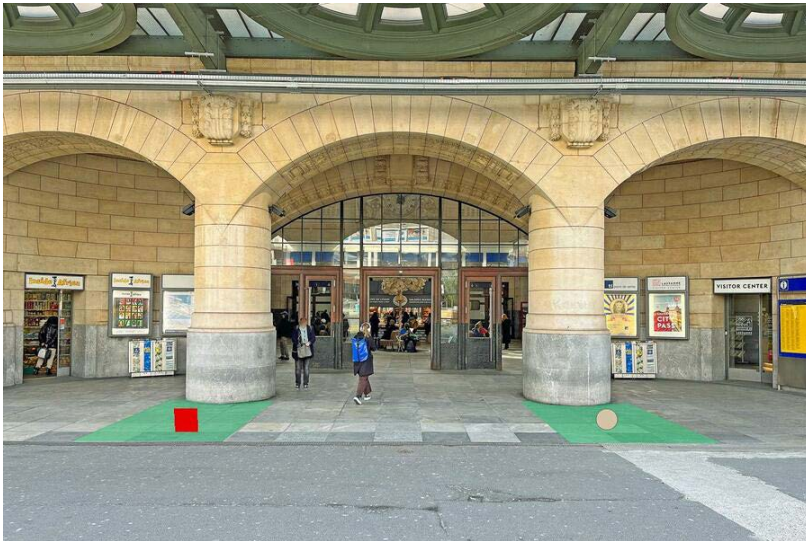

Fundraising Lausanne.

Gare CFF Lausanne.

Preise

Format	Fundraising
Zeitraum	1 Tag
Mediakosten, brutto, exkl. MwSt.	CHF 690

Rechtliche Hinweise

Angebots- und Preisänderungen vorbehalten.

Basis: [Nutzungsbestimmungen SBB](#)

Haben Sie Fragen?

Für weitere Informationen stehen wir Ihnen gerne zur Verfügung:

promo.sbb-immobilien.ch

Standortinformationen

Kommunikationsraum	Bahnhöfe
Gebiet	Lausanne
Fläche	Lausanne, Gare, Entrée hall principal, Niveau ville, surface F1
Restriktionen	Alkohol, Tabak
Ausführungshinweis	Maximal 2 Dialoger

Technische Informationen

Format (Breite x Länge)	100 cm x 100 cm
Fläche	1.0 m²