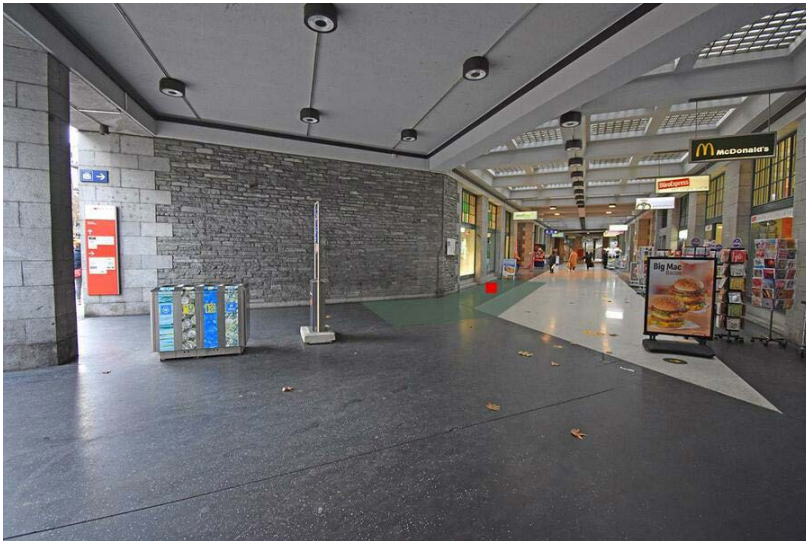

Fundraising Zürich.

Bahnhof SBB Zürich Enge.

Preise

Format	Fundraising
Zeitraum	1 Tag
Mediakosten, brutto, exkl. MwSt.	CHF 450

Rechtliche Hinweise

Angebots- und Preisänderungen vorbehalten.

Basis: [Nutzungsbestimmungen SBB](#)

Haben Sie Fragen?

Für weitere Informationen stehen wir Ihnen gerne zur Verfügung:

promo.sbb-immobilien.ch

Standortinformationen

Kommunikationsraum	Bahnhöfe
Gebiet	Zürich
Fläche	Zürich Enge, Bahnhof, seitlich, nur auf schwarzem Bodenbelag, Stadtebene, Fläche F1
Restriktionen	Alkohol, Tabak
Ausführungshinweis	Maximal 3 Dialoger

Technische Informationen

Format (Breite x Länge)	100 cm x 100 cm
Fläche	1.0 m²