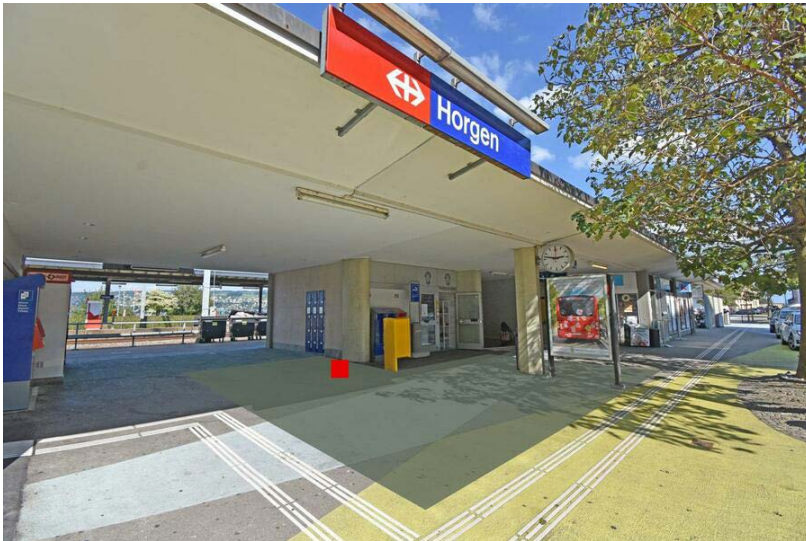

Technische Informationen

Format (Breite x Länge)	100 cm x 100 cm
Fläche	1.0 m ²

Haben Sie Fragen?

Für weitere Informationen stehen wir Ihnen gerne zur Verfügung:

promo.sbb-immobilien.ch

Fundraising Horgen. Bahnhof SBB Horgen.