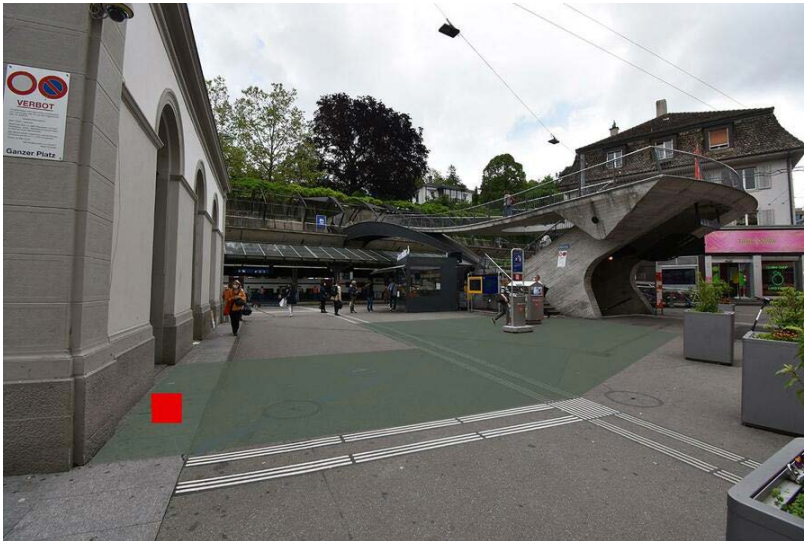

Fundraising Zürich.

Bahnhof SBB Zürich Stadelhofen.

Preise

Format	Fundraising
Zeitraum	1 Tag
Mediakosten, brutto, exkl. MwSt.	CHF 690

Rechtliche Hinweise

Angebots- und Preisänderungen vorbehalten.

Basis: [Nutzungsbestimmungen SBB](#)

Haben Sie Fragen?

Für weitere Informationen stehen wir Ihnen gerne zur Verfügung:
promo.sbb-immobilien.ch

Standortinformationen

Kommunikationsraum	Bahnhöfe
Gebiet	Zürich
Fläche	Zürich Stadelhofen, Bahnhof, Treffpunkt, Stadtgeschoss, Fläche F1
Restriktionen	Alkohol, Tabak
Ausführungshinweis	Maximal 4 Dialoger

Technische Informationen

Format (Breite x Länge)	100 cm x 100 cm
Fläche	1.0 m²