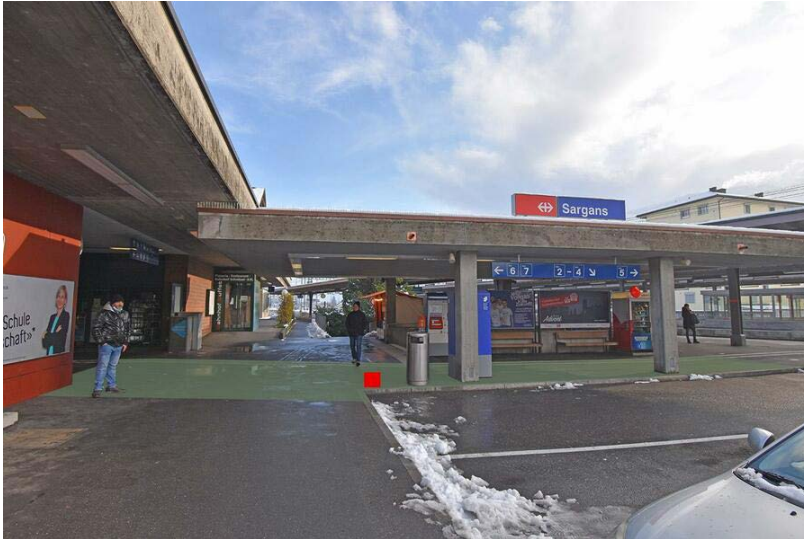

Fundraising Sargans. Bahnhof SBB Sargans.

Preise

Format	Fundraising
Zeitraum	1 Tag
Mediakosten, brutto, exkl. MwSt.	CHF 280

Rechtliche Hinweise

Angebots- und Preisänderungen vorbehalten.

Basis: [Nutzungsbestimmungen SBB](#)

Haben Sie Fragen?

Für weitere Informationen stehen wir Ihnen gerne zur Verfügung:

promo.sbb-immobilien.ch

Standortinformationen

Kommunikationsraum	Bahnhöfe
Gebiet	Sargans
Fläche	Sargans, Bahnhof, Fläche F1
Restriktionen	Alkohol, Tabak
Ausführungshinweis	Maximal 3 Dialoger

Technische Informationen

Format (Breite x Länge)	100 cm x 100 cm
Fläche	1.0 m²