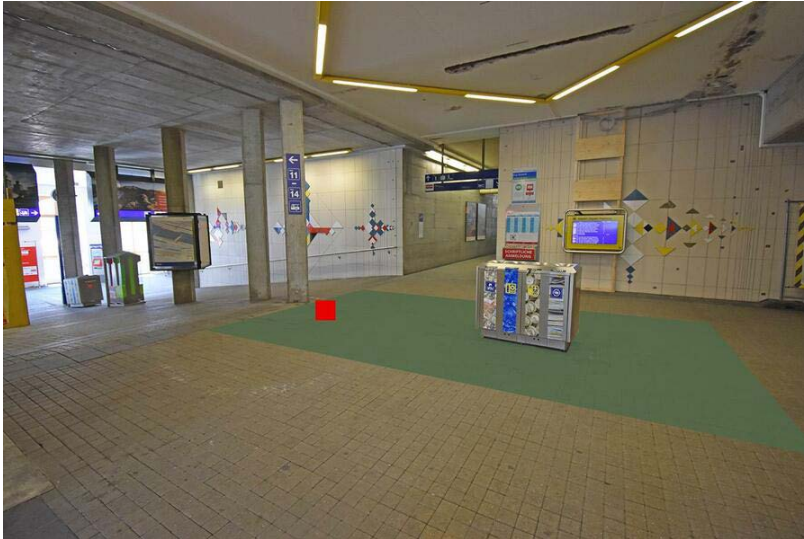

Fundraising Brig-Glis. Bahnhof SBB Brig.

Preise

Format	Fundraising
Zeitraum	1 Tag
Mediakosten, brutto, exkl. MwSt.	CHF 450

Rechtliche Hinweise

Angebots- und Preisänderungen vorbehalten.

Basis: [Nutzungsbestimmungen SBB](#)

Haben Sie Fragen?

Für weitere Informationen stehen wir Ihnen gerne zur Verfügung:

promo.sbb-immobilien.ch

Standortinformationen

Kommunikationsraum	Bahnhöfe
Gebiet	Brig-Glis
Fläche	Brig, Bahnhof, Passage, Fläche F1
Restriktionen	Alkohol, E-Zigaretten, Tabak
Ausführungshinweis	Maximal 2 Dialoger

Technische Informationen

Format (Breite x Länge)	100 cm x 100 cm
Fläche	1.0 m²