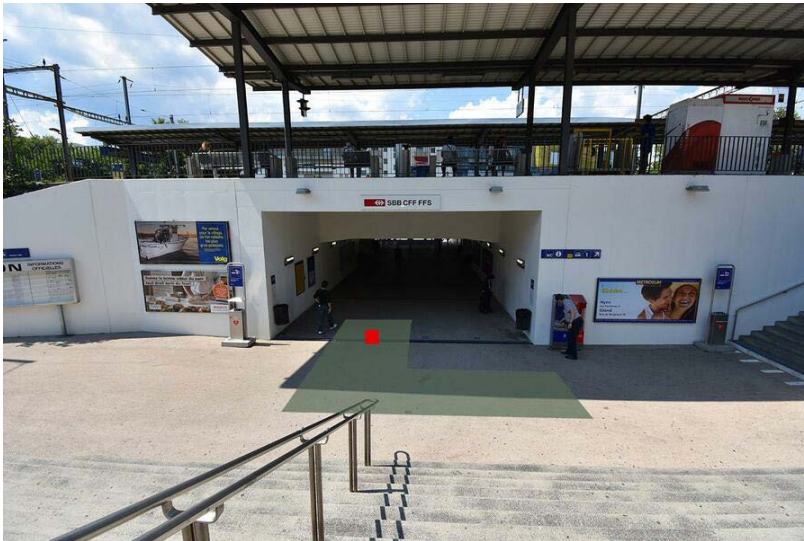

Fundraising Nyon.

Gare CFF Nyon.

Preise

Format	Fundraising
Zeitraum	1 Tag
Mediakosten, brutto, exkl. MwSt.	CHF 280

Rechtliche Hinweise

Angebots- und Preisänderungen vorbehalten.

Basis: [Nutzungsbestimmungen SBB](#)

Haben Sie Fragen?

Für weitere Informationen stehen wir Ihnen gerne zur Verfügung:

promo.sbb-immobilien.ch

Standortinformationen

Kommunikationsraum	Bahnhöfe
Gebiet	Nyon
Fläche	Nyon, Gare, surface F1
Restriktionen	Alkohol, Tabak
Ausführungshinweis	Maximal 3 Dialoger

Technische Informationen

Format (Breite x Länge)	100 cm x 100 cm
Fläche	1.0 m²