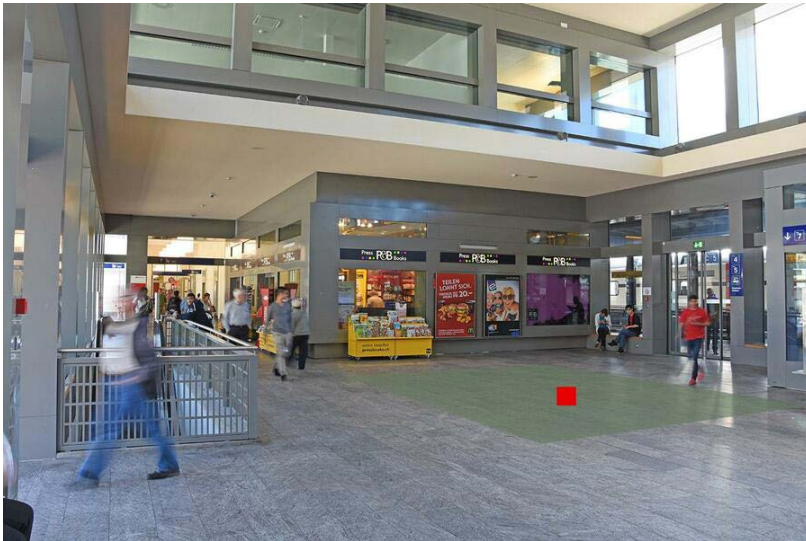

Fundraising Chur.

Bahnhof SBB/RhB Chur.

Preise

Format	Fundraising
Zeitraum	1 Tag
Mediakosten, brutto, exkl. MwSt.	CHF 450

Rechtliche Hinweise

Angebots- und Preisänderungen vorbehalten.

Basis: [Nutzungsbestimmungen SBB](#)

Haben Sie Fragen?

Für weitere Informationen stehen wir Ihnen gerne zur Verfügung:

promo.sbb-immobilien.ch

Standortinformationen

Kommunikationsraum	Bahnhöfe
Gebiet	Chur
Fläche	Chur, Bahnhof, Annexhalle, Brüstung zu UG, Stadtebene, Fläche F1
Restriktionen	Alkohol, Tabak
Ausführungshinweis	Maximal 4 Dialoger

Technische Informationen

Format (Breite x Länge)	300 cm x 300 cm
Fläche	9.0 m²