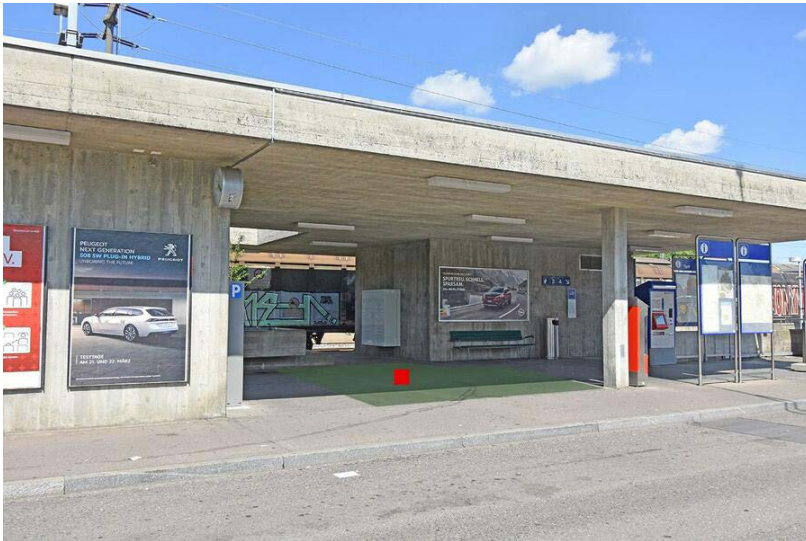

Fundraising Rümlang. Bahnhof SBB Rümlang.

Preise

Format	Fundraising
Zeitraum	1 Tag
Mediakosten, brutto, exkl. MwSt.	CHF 100

Rechtliche Hinweise

Angebots- und Preisänderungen vorbehalten.

Basis: [Nutzungsbestimmungen SBB](#)

Haben Sie Fragen?

Für weitere Informationen stehen wir Ihnen gerne zur Verfügung:

promo.sbb-immobilien.ch

Standortinformationen

Kommunikationsraum	Bahnhöfe
Gebiet	Rümlang
Fläche	Rümlang, Bahnhof, Fläche F1
Restriktionen	Alkohol, Tabak
Ausführungshinweis	Maximal 2 Dialoger

Technische Informationen

Format (Breite x Länge)	100 cm x 100 cm
Fläche	1.0 m²