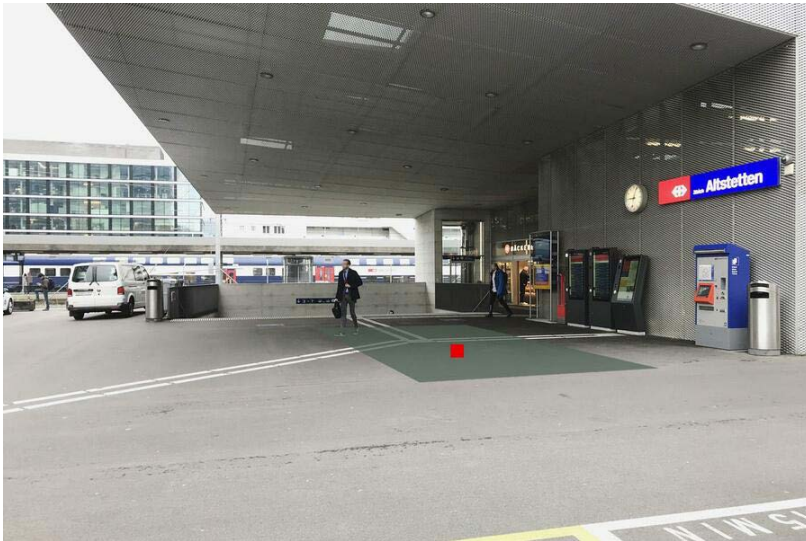

Fundraising Zürich.

Bahnhof SBB Zürich Altstetten.

Preise

Format	Fundraising
Zeitraum	1 Tag
Mediakosten, brutto, exkl. MwSt.	CHF 190

Rechtliche Hinweise

Angebots- und Preisänderungen vorbehalten.

Basis: [Nutzungsbestimmungen SBB](#)

Haben Sie Fragen?

Für weitere Informationen stehen wir Ihnen gerne zur Verfügung:

promo.sbb-immobilien.ch

Standortinformationen

Kommunikationsraum	Bahnhöfe
Gebiet	Zürich
Fläche	Zürich Altstetten, Bahnhof, Seite Vulkanplatz, Fläche F1
Restriktionen	Alkohol, Tabak
Ausführungshinweis	Maximal 3 Dialoger

Technische Informationen

Format (Breite x Länge)	100 cm x 100 cm
Fläche	1.0 m²