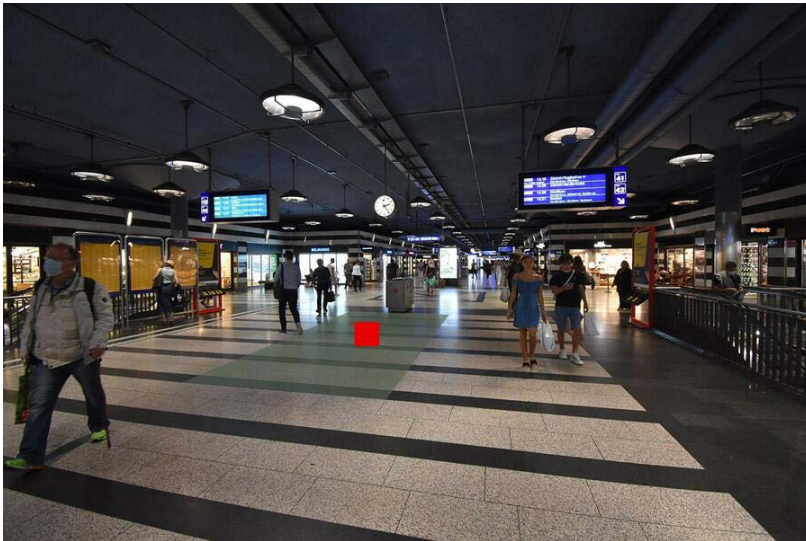

Fundraising Zürich.

Bahnhof SBB Zürich HB.

Preise

Format	Fundraising
Zeitraum	1 Tag
Mediakosten, brutto, exkl. MwSt.	CHF 690

Rechtliche Hinweise

Angebots- und Preisänderungen vorbehalten.

Basis: [Nutzungsbestimmungen SBB](#)

Haben Sie Fragen?

Für weitere Informationen stehen wir Ihnen gerne zur Verfügung:

promo.sbb-immobilien.ch

Standortinformationen

Kommunikationsraum	Bahnhöfe
Gebiet	Zürich
Fläche	Zürich, Hauptbahnhof, Halle Landesmuseum, West, Fläche F2
Restriktionen	Alkohol, Tabak
Ausführungshinweis	Maximal 3 Dialoger

Technische Informationen

Format (Breite x Länge)	100 cm x 100 cm
Fläche	1.0 m²