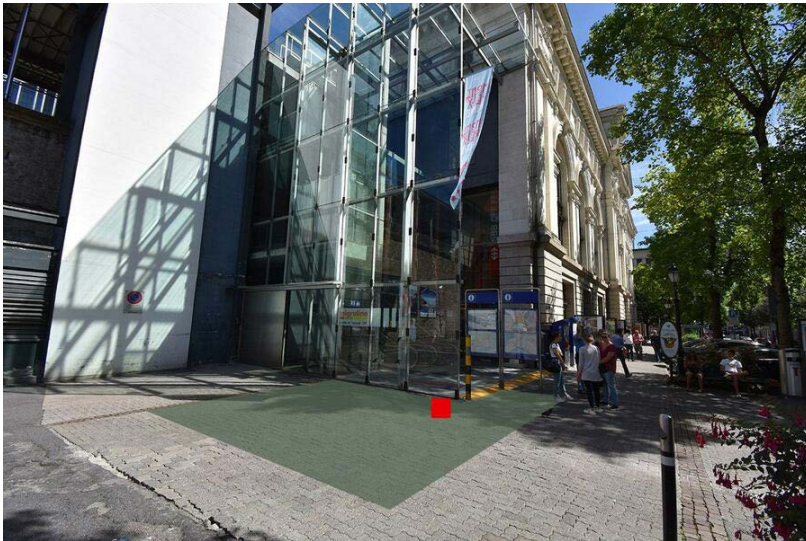

Fundraising Montreux.

Gare CFF/MOB Montreux.

Preise

Format	Fundraising
Zeitraum	1 Tag
Mediakosten, brutto, exkl. MwSt.	CHF 280

Rechtliche Hinweise

Angebots- und Preisänderungen vorbehalten.

Basis: [Nutzungsbestimmungen SBB](#)

Haben Sie Fragen?

Für weitere Informationen stehen wir Ihnen gerne zur Verfügung:

promo.sbb-immobilien.ch

Standortinformationen

Kommunikationsraum	Bahnhöfe
Gebiet	Montreux
Fläche	Montreux, Gare, surface F1
Restriktionen	Alkohol, Tabak
Ausführungshinweis	Maximal 2 Dialoger

Technische Informationen

Format (Breite x Länge)	100 cm x 100 cm
Fläche	1.0 m²