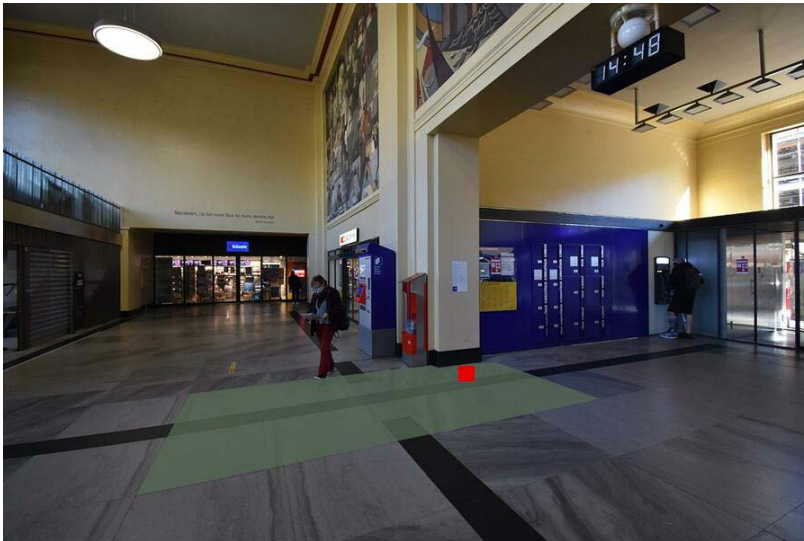

Fundraising La Chaux-de-Fonds. Gare CFF La Chaux-de-Fonds.

Preise

Format	Fundraising
Zeitraum	1 Tag
Mediakosten, brutto, exkl. MwSt.	CHF 280

Rechtliche Hinweise

Angebots- und Preisänderungen vorbehalten.

Basis: [Nutzungsbestimmungen SBB](#)

Haben Sie Fragen?

Für weitere Informationen stehen wir Ihnen gerne zur Verfügung:

promo.sbb-immobilien.ch

Standortinformationen

Kommunikationsraum	Bahnhöfe
Gebiet	La Chaux-de-Fonds
Fläche	La Chaux-de-Fonds, Gare, surface F1
Restriktionen	Alkohol, Tabak
Ausführungshinweis	Maximal 3 Dialoger

Technische Informationen

Format (Breite x Länge)	100 cm x 100 cm
Fläche	1.0 m²