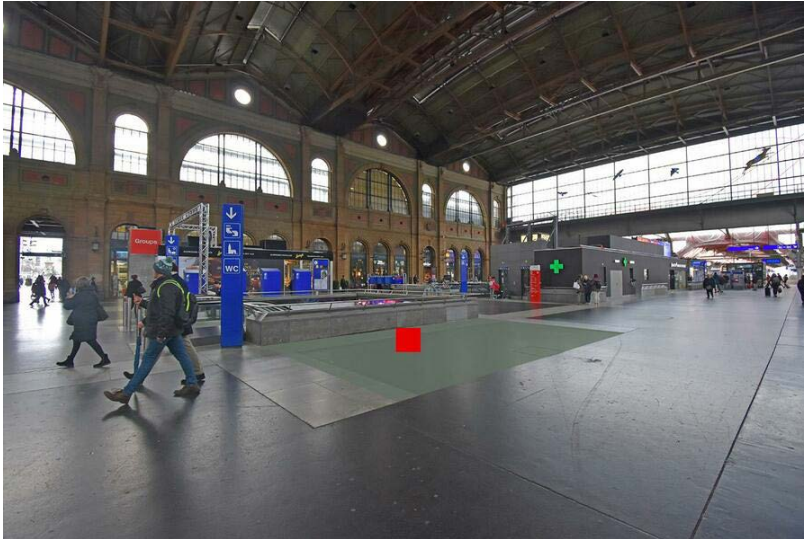

Fundraising Zürich.

Bahnhof SBB Zürich HB.

Preise

Format	Fundraising
Zeitraum	1 Tag
Mediakosten, brutto, exkl. MwSt.	CHF 950

Rechtliche Hinweise

Angebots- und Preisänderungen vorbehalten.

Basis: [Nutzungsbestimmungen SBB](#)

Haben Sie Fragen?

Für weitere Informationen stehen wir Ihnen gerne zur Verfügung:

promo.sbb-immobilien.ch

Standortinformationen

Kommunikationsraum	Bahnhöfe
Gebiet	Zürich
Fläche	Zürich, Hauptbahnhof, Wannerhalle, Fläche F1
Restriktionen	Alkohol, Tabak
Ausführungshinweis	Maximal 5 Dialoger

Technische Informationen

Format (Breite x Länge)	300 cm x 300 cm
Fläche	9.0 m²