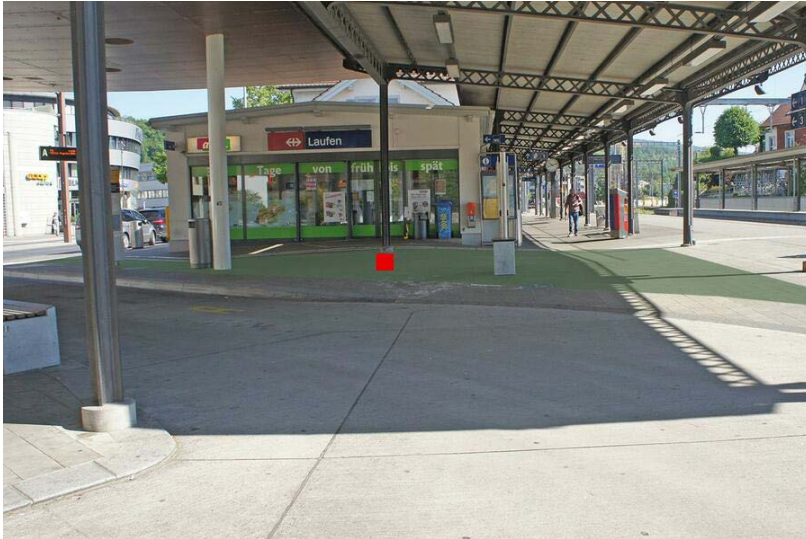

Fundraising Laufen. Bahnhof SBB Laufen.

Preise

Format	Fundraising
Zeitraum	1 Tag
Mediakosten, brutto, exkl. MwSt.	CHF 190

Rechtliche Hinweise

Angebots- und Preisänderungen vorbehalten.

Basis: [Nutzungsbestimmungen SBB](#)

Haben Sie Fragen?

Für weitere Informationen stehen wir Ihnen gerne zur Verfügung:

promo.sbb-immobilien.ch

Standortinformationen

Kommunikationsraum	Bahnhöfe
Gebiet	Laufen
Fläche	Laufen BL, Bahnhof, Fläche F1
Restriktionen	Alkohol, E-Zigaretten, Tabak
Ausführungshinweis	Maximal 2 Dialoger

Technische Informationen

Format (Breite x Länge)	100 cm x 100 cm
Fläche	1.0 m²