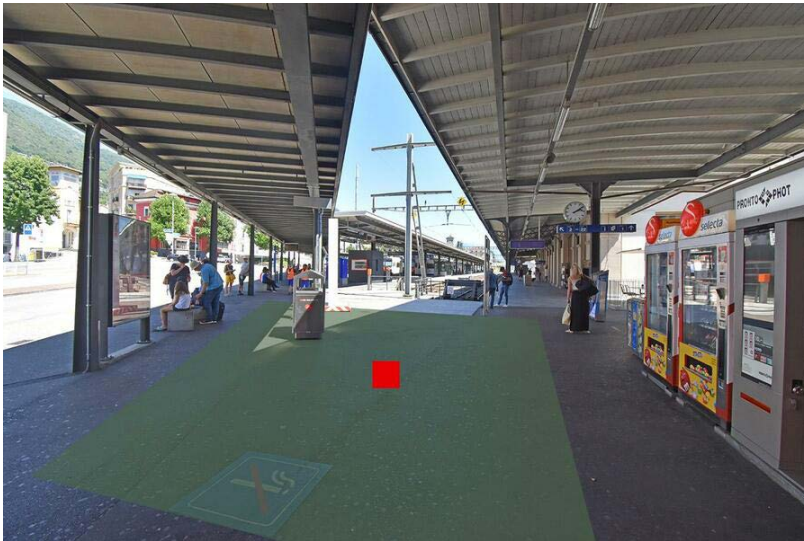

Fundraising Muralto.

Stazione FFS Locarno.

Preise

Format	Fundraising
Zeitraum	1 Tag
Mediakosten, brutto, exkl. MwSt.	CHF 280

Rechtliche Hinweise

Angebots- und Preisänderungen vorbehalten.

Basis: [Nutzungsbestimmungen SBB](#)

Haben Sie Fragen?

Für weitere Informationen stehen wir Ihnen gerne zur Verfügung:

promo.sbb-immobilien.ch

Standortinformationen

Kommunikationsraum	Bahnhöfe
Gebiet	Muralto
Fläche	Locarno, Stazione, spazio F1
Restriktionen	Alkohol, Tabak
Ausführungshinweis	Maximal 3 Dialoger

Technische Informationen

Format (Breite x Länge)	100 cm x 100 cm
Fläche	1.0 m²