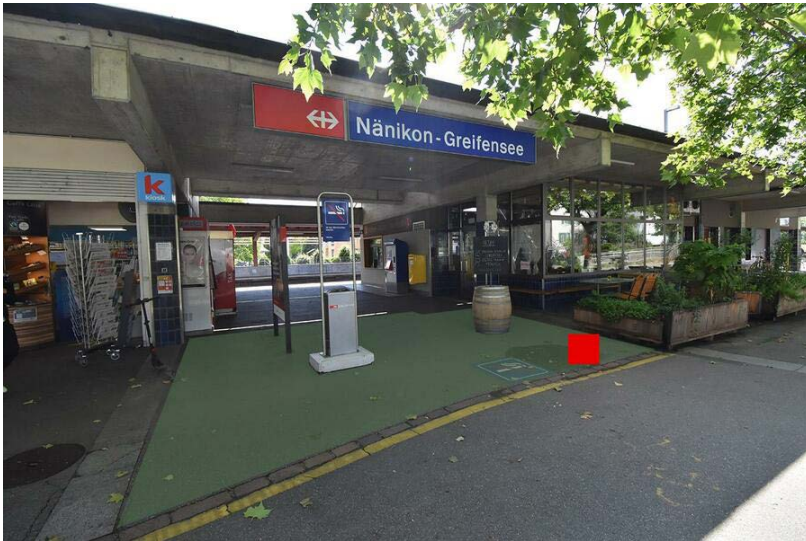

Fundraising Uster.

Bahnhof SBB Nänikon-Greifensee.

Preise

Format	Fundraising
Zeitraum	1 Tag
Mediakosten, brutto, exkl. MwSt.	CHF 190

Rechtliche Hinweise

Angebots- und Preisänderungen vorbehalten.

Basis: [Nutzungsbestimmungen SBB](#)

Haben Sie Fragen?

Für weitere Informationen stehen wir Ihnen gerne zur Verfügung:

promo.sbb-immobilien.ch

Standortinformationen

Kommunikationsraum	Bahnhöfe
Gebiet	Uster
Fläche	Nänikon-Greifensee, Bahnhof, Fläche F1
Restriktionen	Alkohol, Tabak
Ausführungshinweis	Maximal 2 Dialoger

Technische Informationen

Format (Breite x Länge)	100 cm x 100 cm
Fläche	1.0 m²