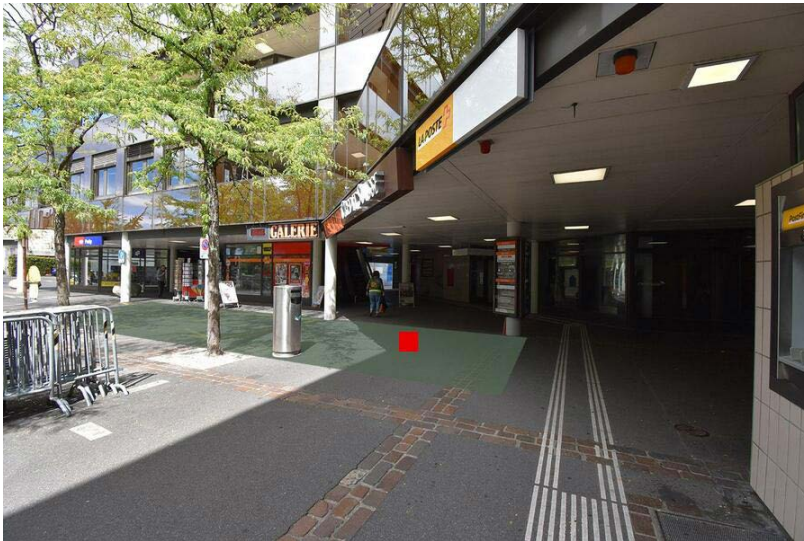

Fundraising Pully.

Gare CFF Pully.

Preise

Format	Fundraising
Zeitraum	1 Tag
Mediakosten, brutto, exkl. MwSt.	CHF 190

Rechtliche Hinweise

Angebots- und Preisänderungen vorbehalten.

Basis: [Nutzungsbestimmungen SBB](#)

Haben Sie Fragen?

Für weitere Informationen stehen wir Ihnen gerne zur Verfügung:

promo.sbb-immobilien.ch

Standortinformationen

Kommunikationsraum	Bahnhöfe
Gebiet	Pully
Fläche	Pully, Gare, surface F1
Restriktionen	Alkohol, Tabak
Ausführungshinweis	Maximal 2 Dialoger

Technische Informationen

Format (Breite x Länge)	100 cm x 100 cm
Fläche	1.0 m²