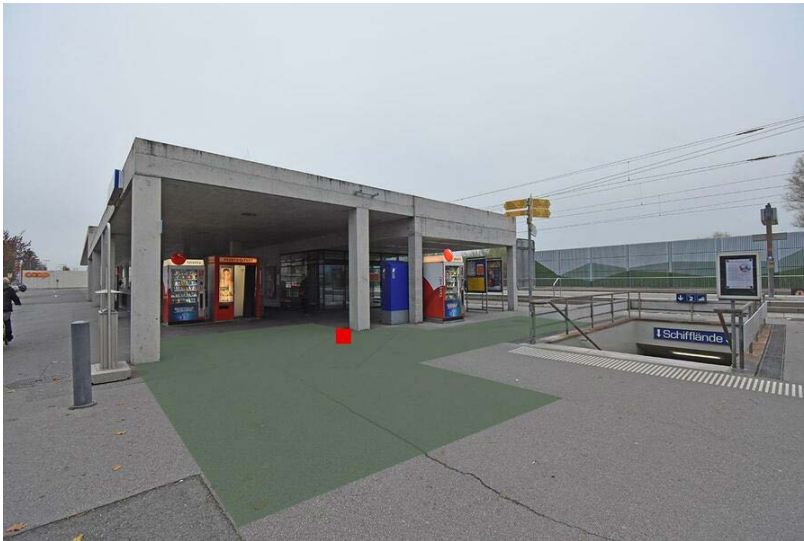

Technische Informationen

Format (Breite x Länge)	100 cm x 100 cm
Fläche	1.0 m ²

Haben Sie Fragen?

Für weitere Informationen stehen wir Ihnen gerne zur Verfügung:

promo.sbb-immobilien.ch

Fundraising Rheineck. Bahnhof SBB Rheineck.