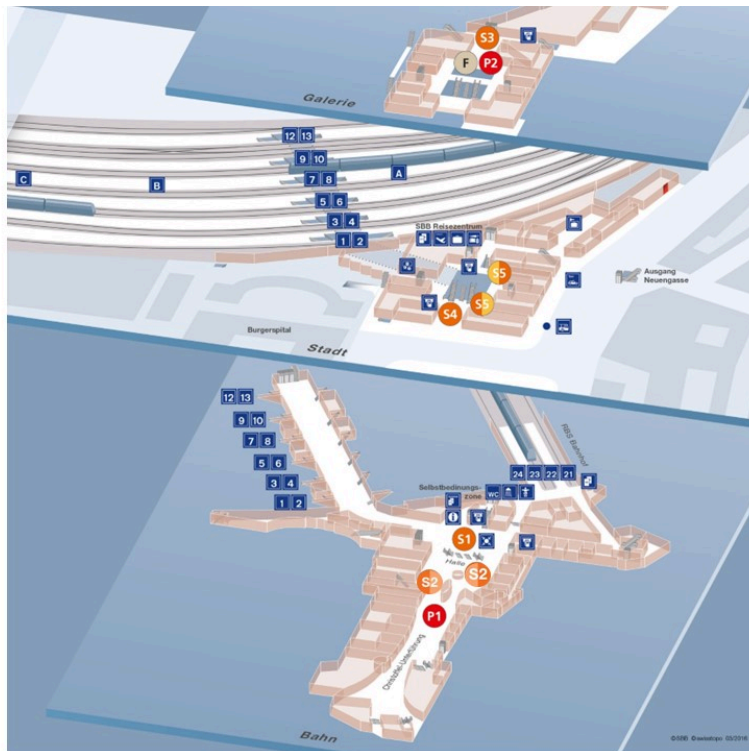

Campagna di distribuzione

## Punti di distribuzione Stazione di Berna

### Dati principali

Formato	<b>Campagna di distribuzione</b>
Punti di distribuzione	<b>3 liberamente selezionabile</b>
Periodo	<b>½ giorno, 1 giorno</b>
Località	<b>Bern, Diversi punti della stazione</b>
Superficie	<b>100 cm x 100 cm, 1 m<sup>2</sup></b>
Riferimento	<b>3011-1211</b>
Restrictions	<b>Alcool, Tabacco, Sigarette elettroniche</b>
Affitto netto	<b>CHF 4'050.- / ½ giorno</b>
Affitto netto	<b>CHF 7'250.- / giorno</b>