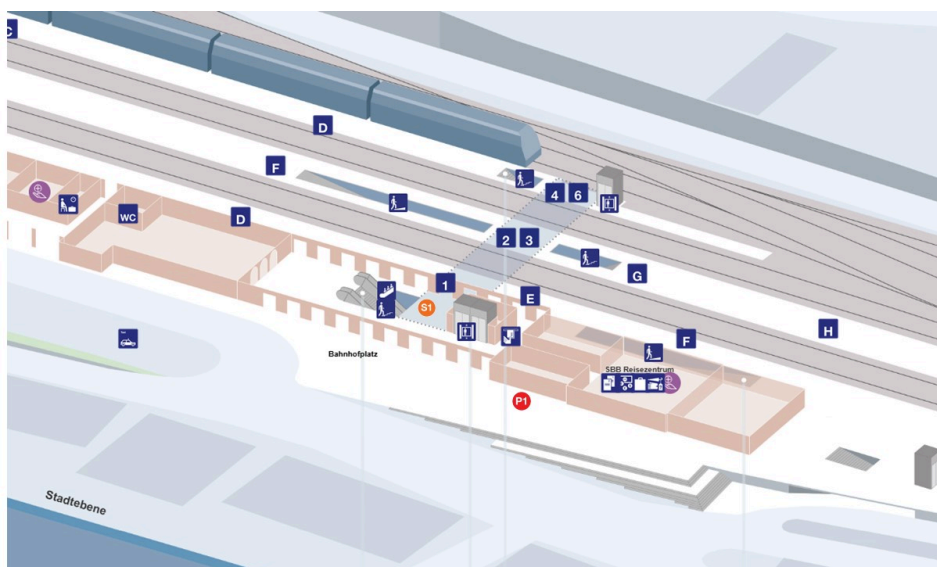

Campagna di distribuzione

Punti di distribuzione Stazione di Bellinzona

Dati principali

Formato	Campagna di distribuzione
Punti di distribuzione	1 liberamente selezionabile
Periodo	½ giorno, 1 giorno
Località	Bellinzona, Punto di distribuzione S1
Superficie	100 cm x 100 cm, 1 m²
Riferimento	6500-1210
Restrictions	Alcool, Tabacco
Affitto netto	CHF 800.- / ½ giorno
Affitto netto	CHF 1'425.- / giorno