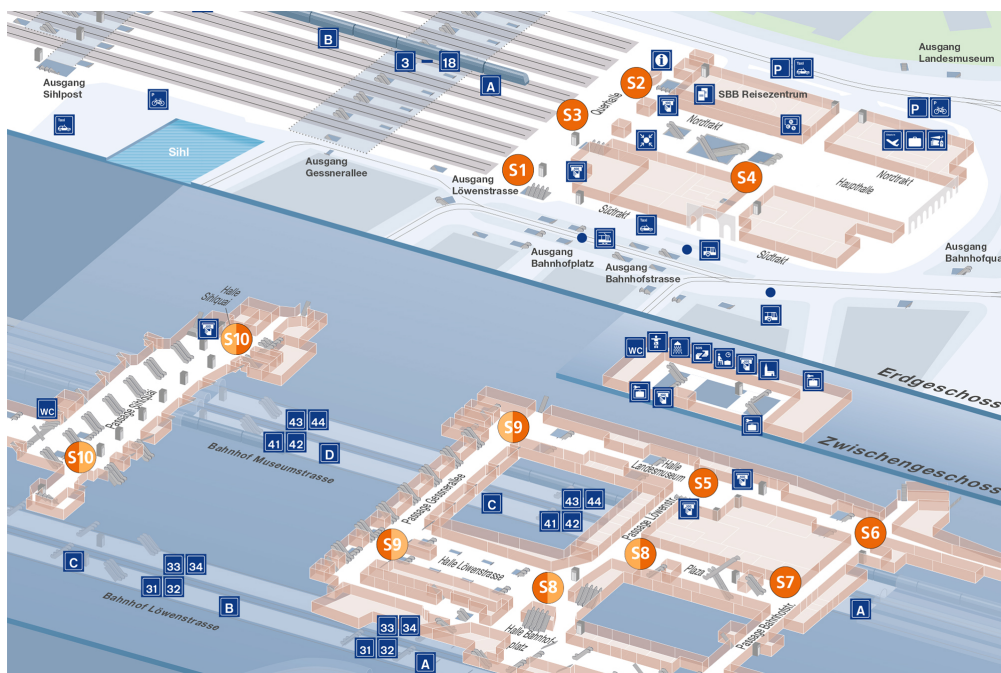

Campagna di distribuzione

Punti di distribuzione Stazione di Zurigo HB

Dati principali

Formato	Campagna di distribuzione
Punti di distribuzione	4 liberamente selezionabile
Periodo	½ giorno, 1 giorno
Località	Zürich HB, Diversi punti della stazione
Superficie	100 cm x 100 cm, 1 m²
Riferimento	8000-1356
Restrictions	Alcool, Tabacco
Affitto netto	CHF 5'480.- / ½ giorno
Affitto netto	CHF 9'880.- / giorno