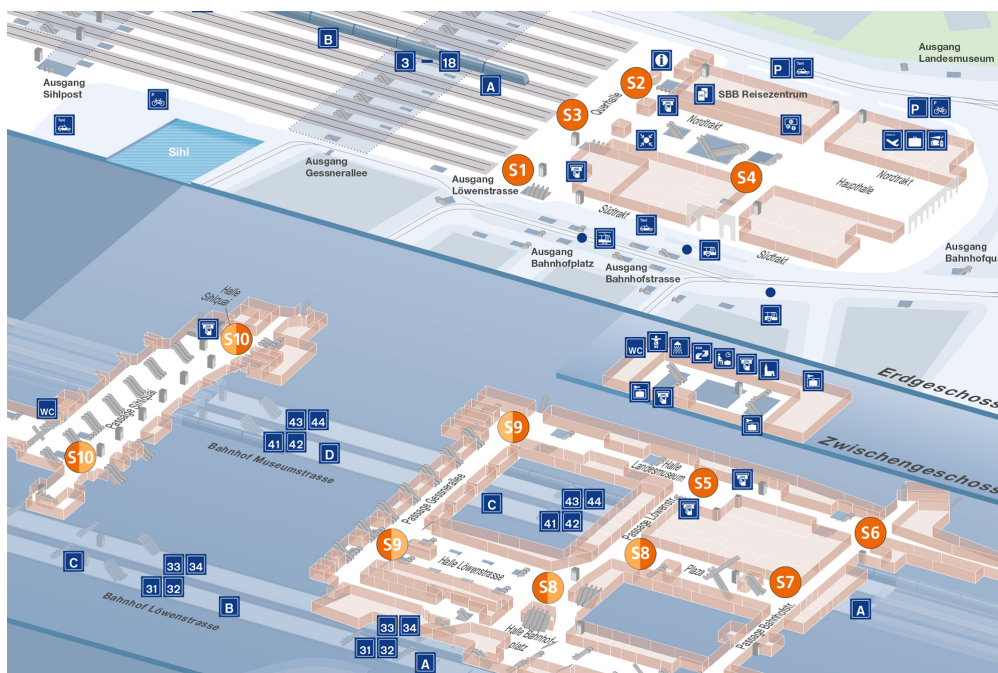

Campagna di distribuzione

Punti di distribuzione Stazione di Zurigo HB

Dati principali

Formato	Campagna di distribuzione
Punti di distribuzione	4 liberamente selezionabile
Periodo	½ giorno, 1 giorno
Località	Zürich HB, Diversi punti della stazione
Superficie	100 cm x 100 cm, 1 m²
Riferimento	8000-1356
Restrictions	Alcool, Tabacco
Affitto netto	CHF 6'050.- / ½ giorno
Affitto netto	CHF 10'850.- / giorno