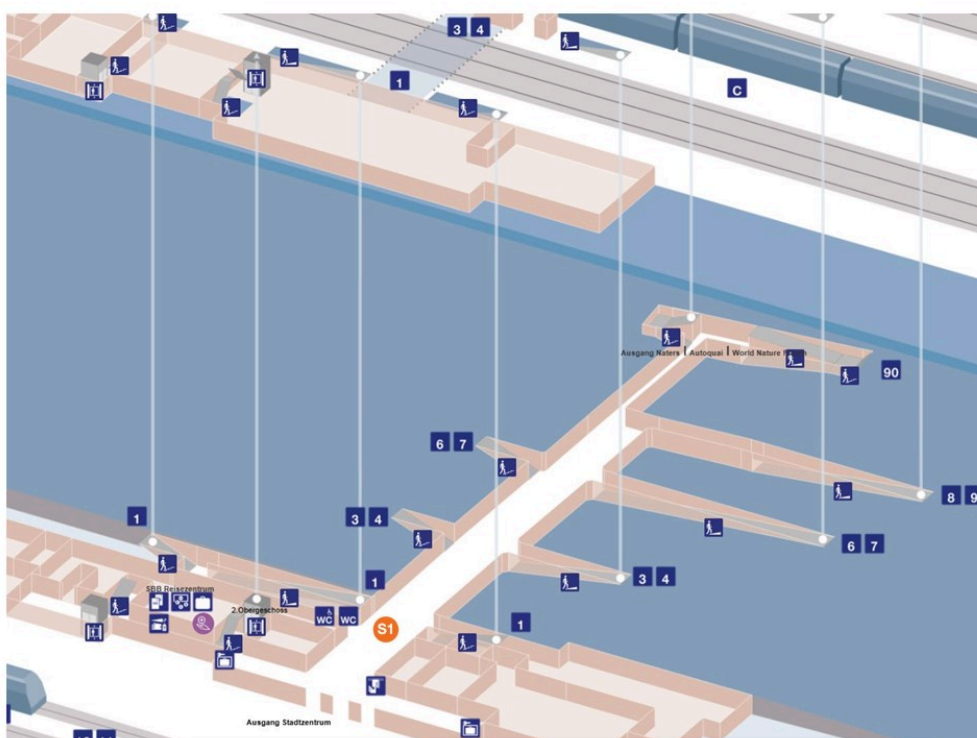

Campagne de distribution

Points de distribution Gare de Brigue

Données clés

Format	Campagne de distribution
Points de distribution	1 au choix
Période	½ journée, 1 journée
Lieu	Brig, Point de distribution S1
Surface	100 cm x 100 cm, 1 m²
Référence	3900-1215
Restrictions	Alcool, Tabac, E-cigarettes
Loyer net	CHF 800.- / ½ journée
Loyer net	CHF 1'425.- / jour