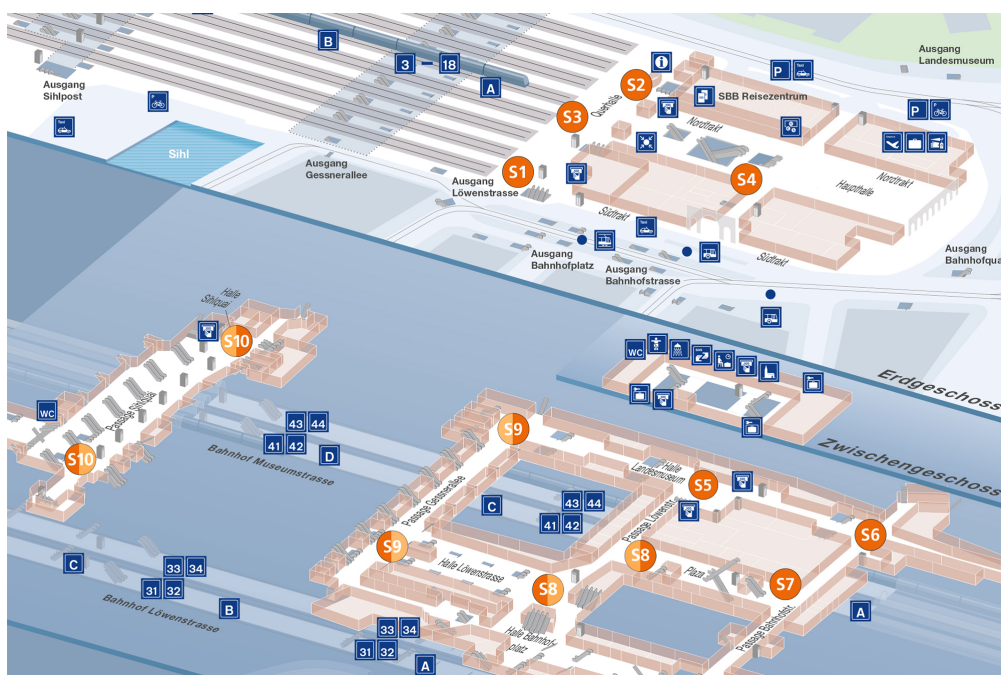

Campagne de distribution

Points de distribution Gare de Zurich HB

Données clés

Format	Campagne de distribution
Points de distribution	4 au choix
Période	½ journée, 1 journée
Lieu	Zürich HB, Plusieurs sites à la gare
Surface	100 cm x 100 cm, 1 m²
Référence	8000-1356
Restrictions	Alcool, Tabac
Loyer net	CHF 5'480.- / ½ journée
Loyer net	CHF 9'880.- / jour