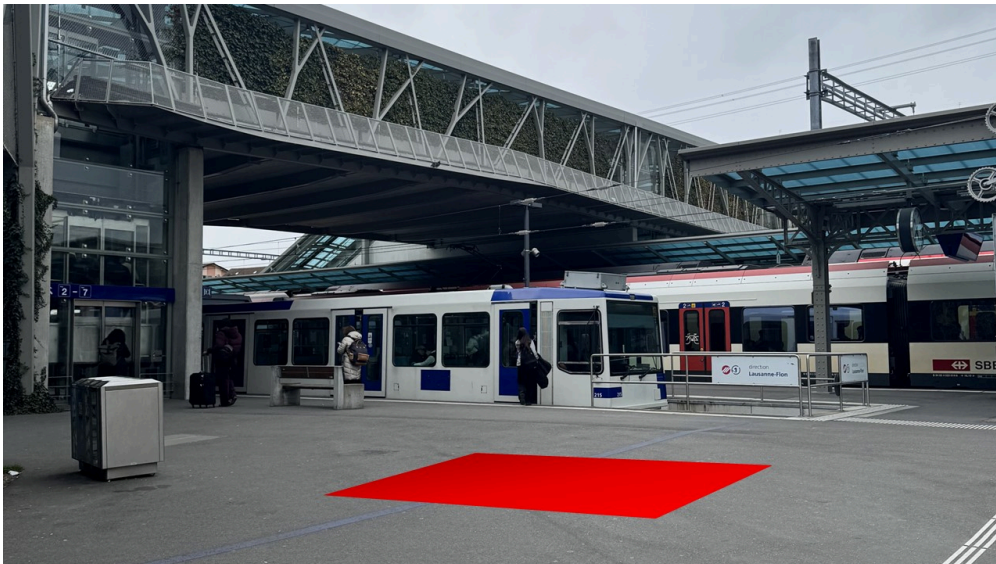

Standaktion

## Standfläche Bahnhof Renens Bahnhofplatz P1

### Eckdaten

Format	<b>Standaktion</b>
Zeitraum	<b>1 Tag</b>
Ort	<b>Renens VD, Bahnhofplatz, Passage West</b>
Fläche	<b>400 cm x 400 cm, 16 m<sup>2</sup></b>
Referenz	<b>1020-1378</b>
Restriktionen	<b>Alkohol, Tabak, E-Zigaretten</b>
Nettomiete	<b>CHF 1'200.- / Tag</b>