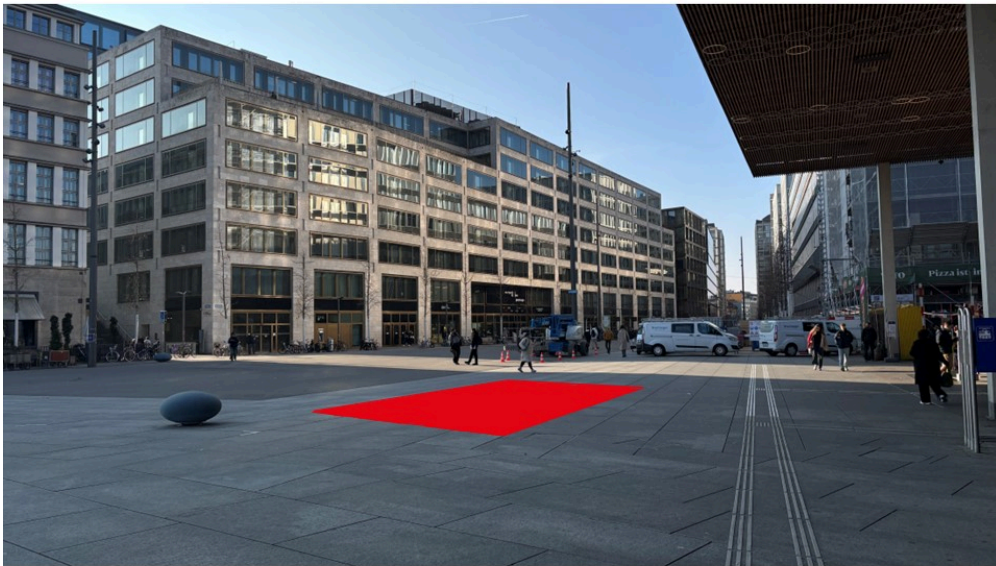

Standaktion

Standfläche Europaplatz P1

Eckdaten

Format	Standaktion
Zeitraum	1 Tag
Ort	Europaplatz, Ausgang Europaallee
Fläche	400cm x 600cm - 24 m²
Referenz	8005-1383
Restriktionen	Alkohol, Tabak
Nettomiete	CHF 3'500.- / Tag